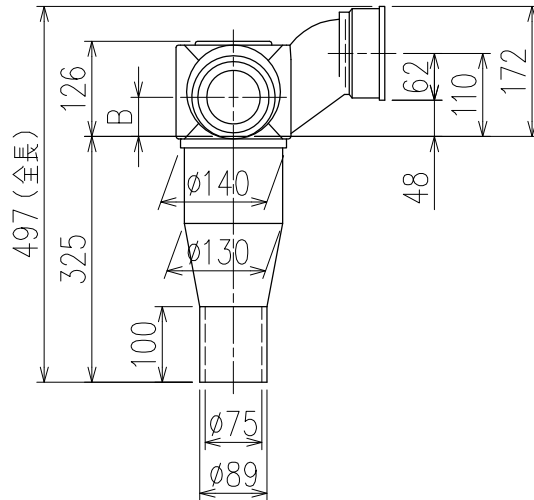

単位:mm

	横枝管サイズ		
	50 (1)	65 (2)	75 (3)
A寸法	94	110	124
B寸法	44	52	59

片受けスタイル (S)

枝管バリエーション

(特) : 特注品。大便器の接続が無いことを確認した場合のみ製作。

図名	3SVタイプ 片受けスタイル 3SV-Z6_-S	図番	3SV-0004-001 
株式会社クボタケミックス		年月日	2016.5.1 S