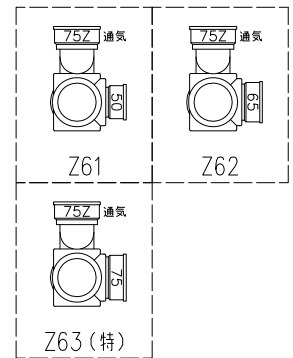

単位:mm

	横枝管サイズ		
	50 (1)	65 (2)	75 (3)
A寸法	94	110	124
B寸法	44	52	59

片受けスタイル (S)

枝管バリエーション

(特) : 特注品。大便器の接続が無いことを確認した場合のみ製作。

図名	3SVタイプ 片受けスタイル 3SV-Z6_-S	図番	3SV-0004-001 
株式会社クボタケミックス		年月日	2016.5.1 S