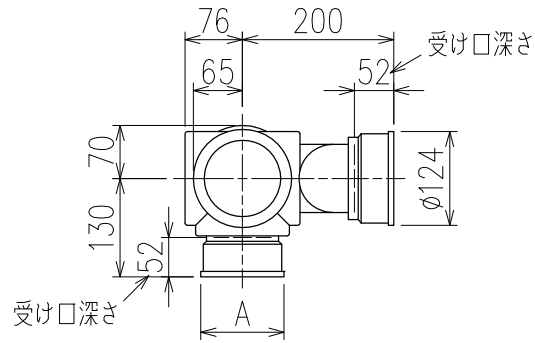

単位:mm

	横枝管サイズ		
	50 (1)	65 (2)	75 (3)
A寸法	94	110	124
B寸法	44	52	59

片受けスタイル (S)

枝管バリエーション

(特) : 特注品。大便器の接続が無いことを確認した場合のみ製作。

図名	3SVタイプ 片受けスタイル 3SV-Z6_-S	図番	3SV-0004-001 
株式会社クボタケミックス		年月日	2016.5.1 S