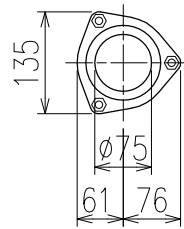

単位:mm

	横枝管サイズ		
	50 (1)	65 (2)	75 (3)
A寸法	94	110	124
B寸法	44	52	59

両受けスタイル (W)

枝管バリエーション

(特)：特注品。大便器の接続が無いことを確認した場合のみ製作。

図名	3SVタイプ 両受けスタイル 3SV-Z6_-W	図番	3SV-0004-002
株式会社クボタケミックス		年月日	2016.5.1 S