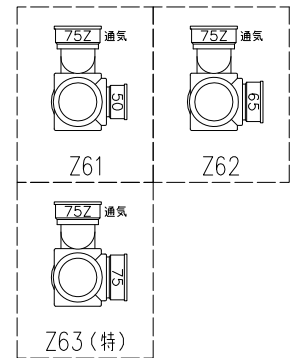

単位:mm

	横枝管サイズ		
	50 (1)	65 (2)	75 (3)
A寸法	94	110	124
B寸法	44	52	59

両受けスタイル (W)

枝管バリエーション

(特)：特注品。大便器の接続が無いことを確認した場合のみ製作。

図名	3SVタイプ 両受けスタイル 3SV-Z6_-W	図番	3SV-0004-002
株式会社クボタケミックス		年月日	2016.5.1 S