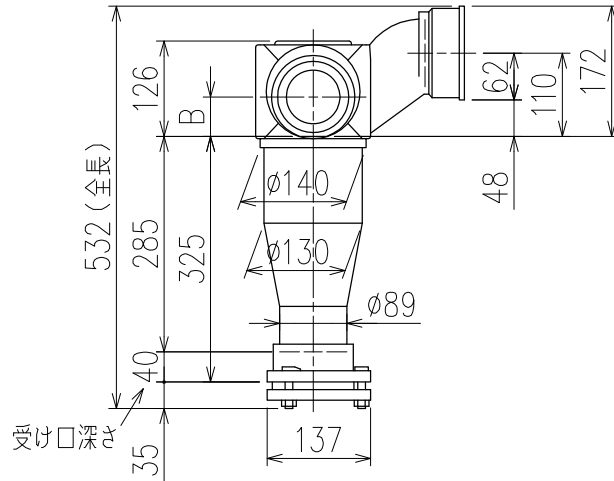

単位:mm

	横枝管サイズ		
	50 (1)	65 (2)	75 (3)
A寸法	94	110	124
B寸法	44	52	59

両受けスタイル (W)

枝管バリエーション

(特)：特注品。大便器の接続が無いことを確認した場合のみ製作。

図名	3SVタイプ 両受けスタイル 3SV-Z6_-W	図番	3SV-0004-002
株式会社クボタケミックス		年月日	2016.5.1 S