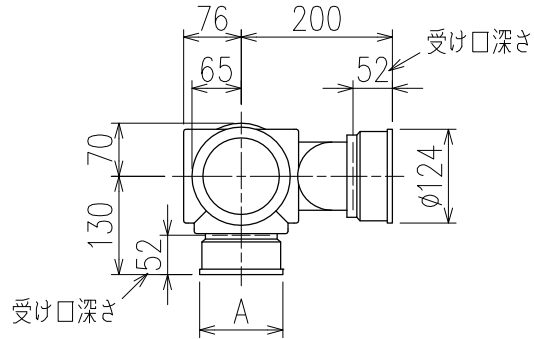

単位:mm

	横枝管サイズ		
	50 (1)	65 (2)	75 (3)
A寸法	94	110	124
B寸法	44	52	59

両受けスタイル (W)

枝管バリエーション

(特)：特注品。大便器の接続が無いことを確認した場合のみ製作。

図名	3SVタイプ 両受けスタイル 3SV-Z6_-W	図番	3SV-0004-002
株式会社クボタケミックス		年月日	2016.5.1 S