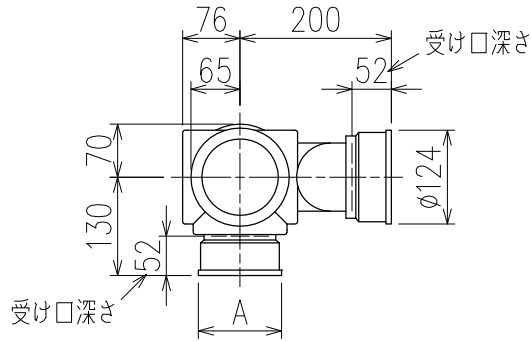

単位:mm

	横枝管サイズ		
	50 (1)	65 (2)	75 (3)
A寸法	94	110	124
B寸法	44	52	59

カンパイ君 (WKP)

※ 対応スラブ厚 150mm以上

国土交通大臣認定・(一財)日本消防設備安全センター性能評定取得品  
注)ご採用にあたり、認定書及び評定書の内容をご確認ください。

枝管バリエーション

(特) : 特注品。大便器の接続が無いことを確認した場合のみ製作。

図名	3SVタイプ カンパイ君 3SV-Z6_-WKP	図番	3SV-0004-003 $\triangle$ 2
株式会社クボタケミックス		年月日	2016.5.1 S