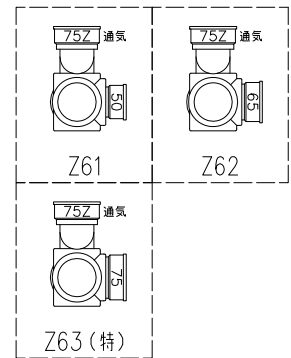

単位:mm

	横枝管サイズ		
	50 (1)	65 (2)	75 (3)
A寸法	94	110	124
B寸法	44	52	59

カンパイ君 (WKP)

※ 対応スラブ厚 150mm以上

国土交通大臣認定・(一財)日本消防設備安全センター性能評定取得品  
注)ご採用にあたり、認定書及び評定書の内容をご確認ください。

枝管バリエーション

(特) : 特注品。大便器の接続が無いことを確認した場合のみ製作。

図名	3SVタイプ カンパイ君 3SV-Z6_-WKP	図番	3SV-0004-003 $\triangle$ 2
株式会社クボタケミックス		年月日	2016.5.1 S