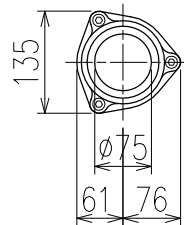

単位:mm

	横枝管サイズ		
	50 (1)	65 (2)	75 (3)
A寸法	94	110	124
B寸法	44	52	59

カンパイ君 (WKP)

※ 対応スラブ厚 150mm以上

国土交通大臣認定・(一財)日本消防設備安全センター性能評定取得品  
注)ご採用にあたり、認定書及び評定書の内容をご確認ください。

枝管バリエーション

(特) : 特注品。大便器の接続が無いことを確認した場合のみ製作。

図名	3SVタイプ カンパイ君 3SV-Z6_-WKP	図番	3SV-0004-003 $\triangle$ 2
株式会社クボタケミックス		年月日	2016.5.1 S