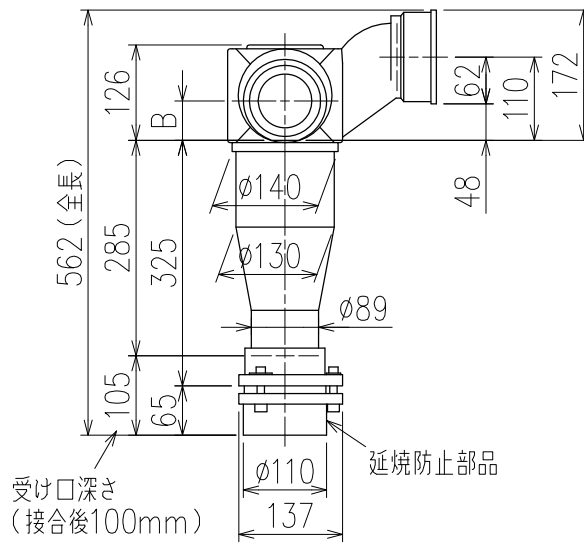

単位:mm

	横枝管サイズ		
	50 (1)	65 (2)	75 (3)
A寸法	94	110	124
B寸法	44	52	59

カンパイ君 (WKP)

※ 対応スラブ厚 150mm以上

国土交通大臣認定・(一財)日本消防設備安全センター性能評定取得品  
注)ご採用にあたり、認定書及び評定書の内容をご確認ください。

枝管バリエーション

(特) : 特注品。大便器の接続が無いことを確認した場合のみ製作。

図名	3SVタイプ カンパイ君 3SV-Z6_-WKP	図番	3SV-0004-003 $\triangle$ 2
株式会社クボタケミックス		年月日	2016.5.1 S