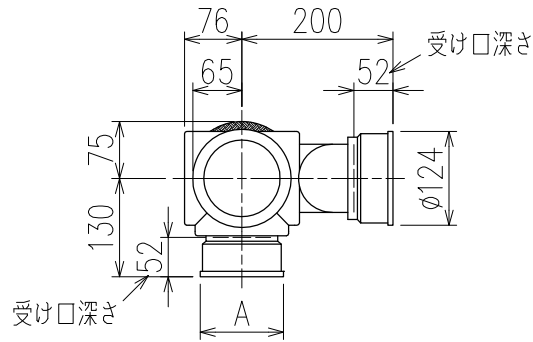

単位:mm

	横枝管サイズ		
	50 (1)	65 (2)	75 (3)
A寸法	94	110	124
B寸法	44	52	59

枝管バリエーション

カンペイ君 (WKP) + シンドカット

※ 対応スラブ厚 150~260

国土交通大臣認定・(一財)日本消防設備安全センター性能評定取得品

注)ご採用にあたり、認定書及び評定書の内容をご確認ください。

(特) : 特注品。大便器の接続が無いことを確認した場合のみ製作。

図名	3SVタイプ カンペイ君+シンドカット 3SV-Z6_-WKP (シンドカット巻)	図番	3SV-0004-006
株式会社クボタケミックス		年月日	2016.5.1 S