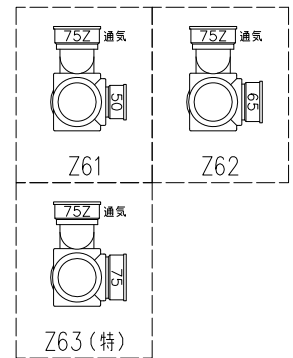

単位:mm

	横枝管サイズ		
	50 (1)	65 (2)	75 (3)
A寸法	94	110	124
B寸法	44	52	59

枝管バリエーション

カンペイ君 (WKP) + シンドカット

※ 対応スラブ厚 150~260

国土交通大臣認定・(一財)日本消防設備安全センター性能評定取得品

注)ご採用にあたり、認定書及び評定書の内容をご確認ください。

(特) : 特注品。大便器の接続が無いことを確認した場合のみ製作。

図名	3SVタイプ カンペイ君+シンドカット 3SV-Z6_-WKP (シンドカット巻)	図番	3SV-0004-006
株式会社クボタケミックス		年月日	2016.5.1 S