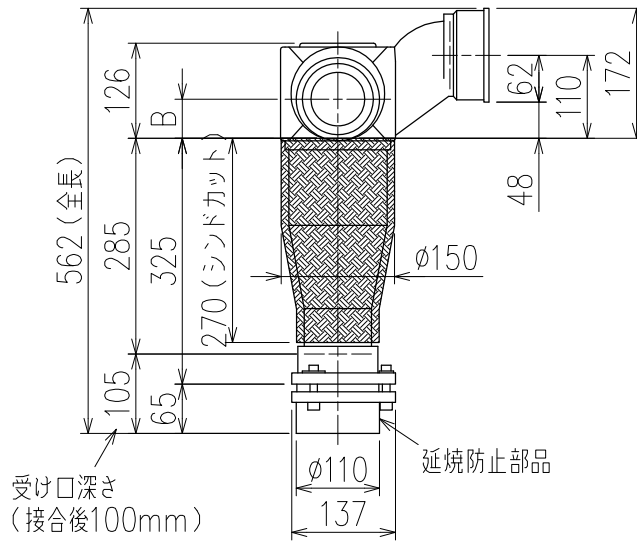

単位:mm

	横枝管サイズ		
	50 (1)	65 (2)	75 (3)
A寸法	94	110	124
B寸法	44	52	59

枝管バリエーション

カンペイ君 (WKP) + シンドカット

※ 対応スラブ厚 150~260

国土交通大臣認定・(一財)日本消防設備安全センター性能評定取得品

注)ご採用にあたり、認定書及び評定書の内容をご確認ください。

(特) : 特注品。大便器の接続が無いことを確認した場合のみ製作。

図名	3SVタイプ カンペイ君+シンドカット 3SV-Z6_-WKP (シンドカット巻)	図番	3SV-0004-006
株式会社クボタケミックス		年月日	2016.5.1 S