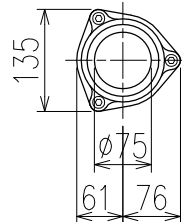

単位:mm

	横枝管サイズ		
	50 (1)	65 (2)	75 (3)
A寸法	94	110	124
B寸法	44	52	59

枝管バリエーション

カンペイ君 (WKP) + シンドカット

※ 対応スラブ厚 150~260

国土交通大臣認定・(一財)日本消防設備安全センター性能評定取得品

注)ご採用にあたり、認定書及び評定書の内容をご確認ください。

(特) : 特注品。大便器の接続が無いことを確認した場合のみ製作。

図名	3SVタイプ カンペイ君+シンドカット 3SV-Z6_-WKP (シンドカット巻)	図番	3SV-0004-006
株式会社クボタケミックス		年月日	2016.5.1 S