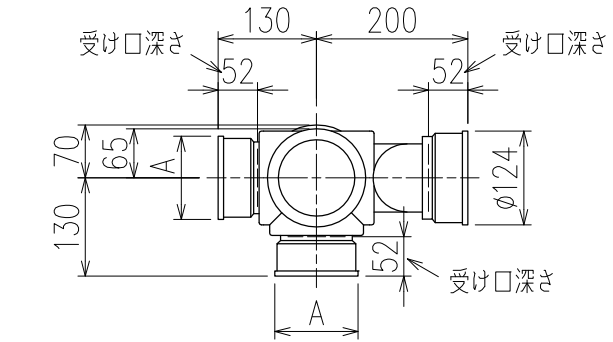

単位:mm

	横枝管サイズ	
	50 (1)	65 (2)
A寸法	94	110
B寸法	44	52

枝管バリエーション

カンペイ君 (WKP)

※ 対応スラブ厚 150mm以上

国土交通大臣認定・(一財)日本消防設備安全センター性能評定取得品
注)ご採用にあたり、認定書及び評定書の内容をご確認ください。

図名	3SVタイプ カンペイ君 3SV-Z6__-WKP	図番	3SV-0007-003 
株式会社クボタケミックス		年月日	2016.5.1 S