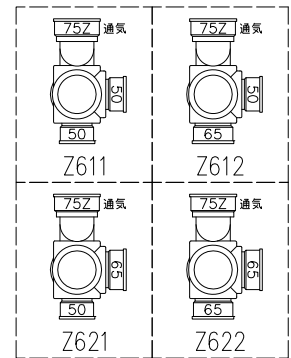

単位:mm

	横枝管サイズ	
	50 (1)	65 (2)
A寸法	94	110
B寸法	44	52

枝管バリエーション

カンペイ君 (WKP)

※ 対応スラブ厚 150mm以上

国土交通大臣認定・(一財)日本消防設備安全センター性能評定取得品
注)ご採用にあたり、認定書及び評定書の内容をご確認ください。

図名	3SVタイプ カンペイ君 3SV-Z6__-WKP	図番	3SV-0007-003 
株式会社クボタケミックス		年月日	2016.5.1 S