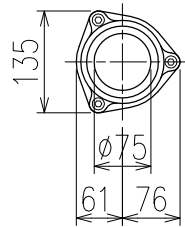

単位:mm

	横枝管サイズ	
	50 (1)	65 (2)
A寸法	94	110
B寸法	44	52

枝管バリエーション

カンペイ君 (WKP)

※ 対応スラブ厚 150mm以上

国土交通大臣認定・(一財)日本消防設備安全センター性能評定取得品
注)ご採用にあたり、認定書及び評定書の内容をご確認ください。

図名	3SVタイプ カンペイ君 3SV-Z6__-WKP	図番	3SV-0007-003 
株式会社クボタケミックス		年月日	2016.5.1 S