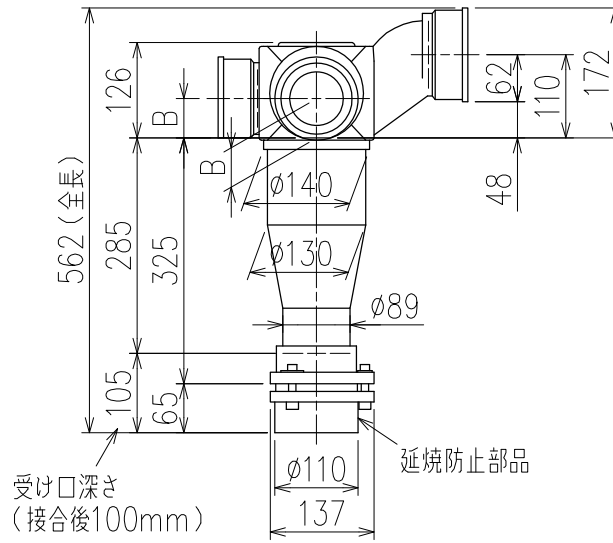

単位:mm

	横枝管サイズ	
	50 (1)	65 (2)
A寸法	94	110
B寸法	44	52

枝管バリエーション

カンペイ君 (WKP)

※ 対応スラブ厚 150mm以上

国土交通大臣認定・(一財)日本消防設備安全センター性能評定取得品
注)ご採用にあたり、認定書及び評定書の内容をご確認ください。

図名	3SVタイプ カンペイ君 3SV-Z6__-WKP	図番	3SV-0007-003 
株式会社クボタケミックス		年月日	2016.5.1 S