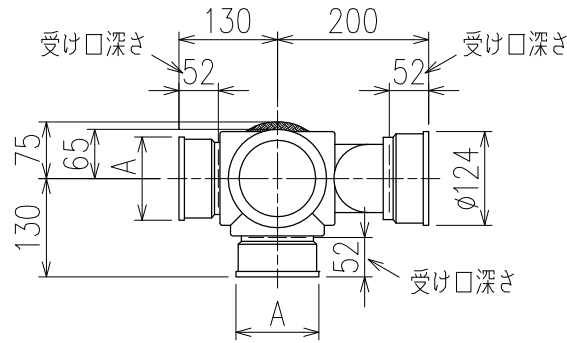

単位:mm

	横枝管サイズ	
	50(1)	65(2)
A寸法	94	110
B寸法	44	52

枝管バリエーション

カンペイ君(WKP)+シンドカット

※ 対応スラブ厚 150~260

国土交通大臣認定・(一財)日本消防設備安全センター性能評定取得品
注)ご採用にあたり、認定書及び評定書の内容をご確認ください。

図名	3SVタイプ カンペイ君+シンドカット 3SV-Z6__-WKP(シンドカット巻)	図番	3SV-0007-006 
株式会社クボタケミックス		年月日	2016.5.1 S