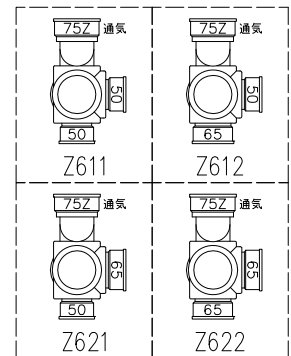

単位:mm

	横枝管サイズ	
	50(1)	65(2)
A寸法	94	110
B寸法	44	52

枝管バリエーション

カンペイ君(WKP)+シンドカット

※ 対応スラブ厚 150~260

国土交通大臣認定・(一財)日本消防設備安全センター性能評定取得品
注)ご採用にあたり、認定書及び評定書の内容をご確認ください。

図名	3SVタイプ カンペイ君+シンドカット 3SV-Z6__-WKP(シンドカット巻)	図番	3SV-0007-006 
株式会社クボタケミックス		年月日	2016.5.1 S