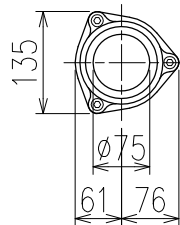

単位:mm

	横枝管サイズ	
	50(1)	65(2)
A寸法	94	110
B寸法	44	52

枝管バリエーション

カンペイ君(WKP)+シンドカット

※ 対応スラブ厚 150~260

国土交通大臣認定・(一財)日本消防設備安全センター性能評定取得品
注)ご採用にあたり、認定書及び評定書の内容をご確認ください。

図名	3SVタイプ カンペイ君+シンドカット 3SV-Z6__-WKP(シンドカット巻)	図番	3SV-0007-006 
株式会社クボタケミックス		年月日	2016.5.1 S