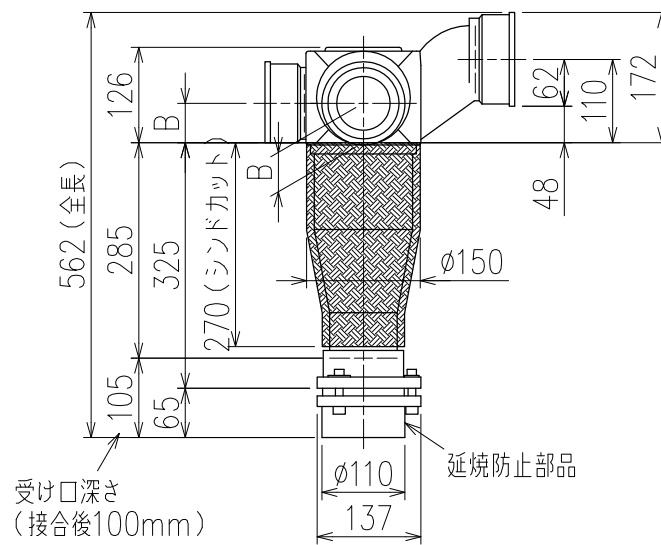

単位:mm

	横枝管サイズ	
	50(1)	65(2)
A寸法	94	110
B寸法	44	52

枝管バリエーション

カンペイ君(WKP)+シンドカット

※ 対応スラブ厚 150~260

国土交通大臣認定・(一財)日本消防設備安全センター性能評定取得品
注)ご採用にあたり、認定書及び評定書の内容をご確認ください。

図名	3SVタイプ カンペイ君+シンドカット 3SV-Z6__-WKP(シンドカット巻)	図番	3SV-0007-006 
株式会社クボタケミックス		年月日	2016.5.1 S