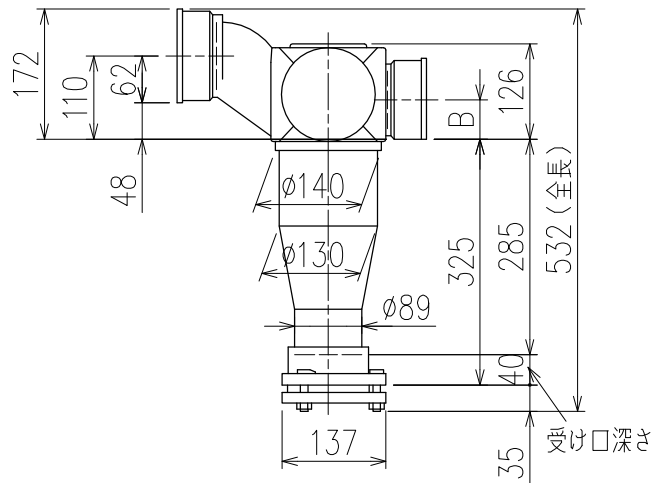

単位:mm

	横枝管サイズ		
	50 (1)	65 (2)	75 (3)
A寸法	94	110	124
B寸法	44	52	59

両受けスタイル (W)

枝管バリエーション

(特)：特注品。大便器の接続が無いことを確認した場合のみ製作。

図名	3SVタイプ 両受けスタイル 3SV-Z_06-W	図番	3SV-0002-002 
株式会社クボタケミックス		年月日	2016.5.1 S