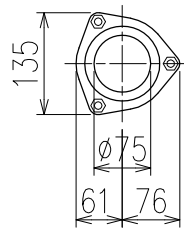

単位:mm

	横枝管サイズ		
	50 (1)	65 (2)	75 (3)
A寸法	94	110	124
B寸法	44	52	59

両受けスタイル (W)

枝管バリエーション

(特)：特注品。大便器の接続が無いことを確認した場合のみ製作。

図名	3SVタイプ 両受けスタイル 3SV-Z_06-W	図番	3SV-0002-002 
株式会社クボタケミックス		年月日	2016.5.1 S