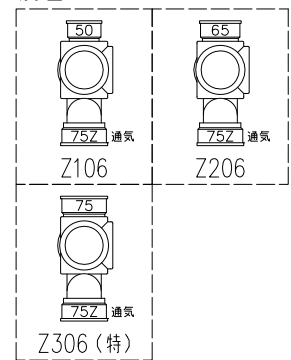

単位:mm

	横枝管サイズ		
	50 (1)	65 (2)	75 (3)
A寸法	94	110	124
B寸法	44	52	59

両受けスタイル (W)

枝管バリエーション

(特)：特注品。大便器の接続が無いことを確認した場合のみ製作。

図名	3SVタイプ 両受けスタイル 3SV-Z_06-W	図番	3SV-0002-002 
株式会社クボタケミックス		年月日	2016.5.1 S