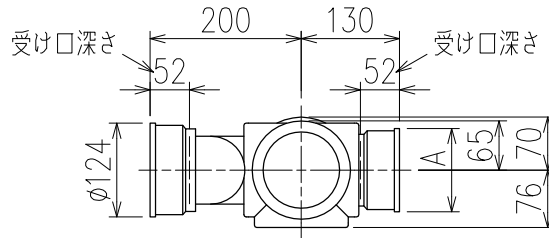

単位:mm

	横枝管サイズ		
	50 (1)	65 (2)	75 (3)
A寸法	94	110	124
B寸法	44	52	59

両受けスタイル (W)

枝管バリエーション

(特)：特注品。大便器の接続が無いことを確認した場合のみ製作。

図名	3SVタイプ 両受けスタイル 3SV-Z_06-W	図番	3SV-0002-002 
株式会社クボタケミックス		年月日	2016.5.1 S