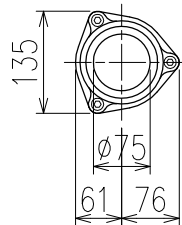

単位:mm

	横枝管サイズ		
	50 (1)	65 (2)	75 (3)
A寸法	94	110	124
B寸法	44	52	59

枝管バリエーション

カンペイ君 (WKP)

※ 対応スラブ厚 150mm以上

国土交通大臣認定・(一財)日本消防設備安全センター性能評定取得品  
注)と採用にあたり、認定書及び評定書の内容をご確認ください。

(特): 特注品。大便器の接続が無いことを確認した場合のみ製作。

図名	3SVタイプ カンペイ君 3SV-Z_06-WKP	図番	3SV-0002-003 
株式会社クボタケミックス		年月日	2016.5.1 S