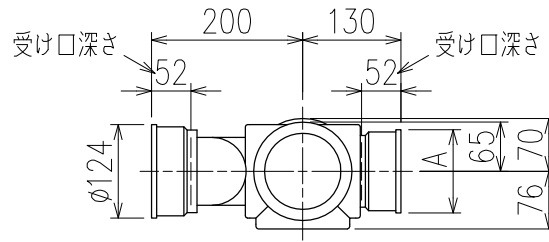

単位:mm

	横枝管サイズ		
	50 (1)	65 (2)	75 (3)
A寸法	94	110	124
B寸法	44	52	59

枝管バリエーション

カンペイ君 (WKP)

※ 対応スラブ厚 150mm以上

国土交通大臣認定・(一財)日本消防設備安全センター性能評定取得品  
注)と採用にあたり、認定書及び評定書の内容をご確認ください。

(特): 特注品。大便器の接続が無いことを確認した場合のみ製作。

図名	3SVタイプ カンペイ君 3SV-Z_06-WKP	図番	3SV-0002-003 
株式会社クボタケミックス		年月日	2016.5.1 S