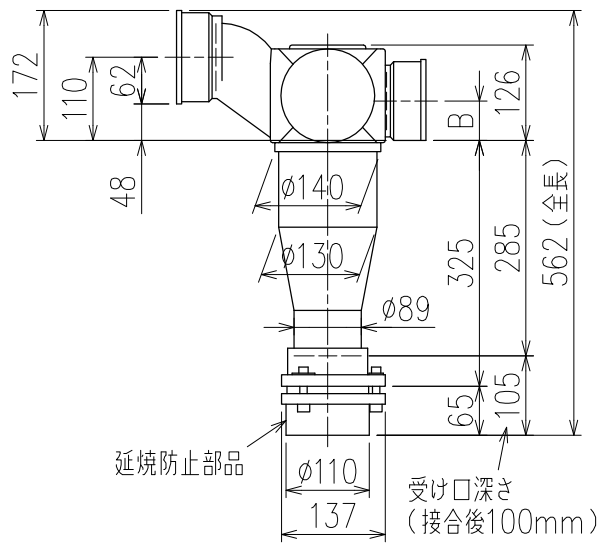

単位:mm

	横枝管サイズ		
	50 (1)	65 (2)	75 (3)
A寸法	94	110	124
B寸法	44	52	59

枝管バリエーション

カンペイ君 (WKP)

※ 対応スラブ厚 150mm以上

国土交通大臣認定・(一財)日本消防設備安全センター性能評定取得品  
注)と採用にあたり、認定書及び評定書の内容をご確認ください。

(特): 特注品。大便器の接続が無いことを確認した場合のみ製作。

図名	3SVタイプ カンペイ君 3SV-Z_06-WKP	図番	3SV-0002-003 
株式会社クボタケミックス		年月日	2016.5.1 S