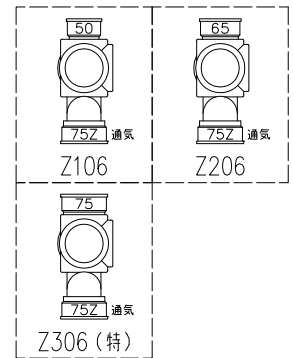

単位:mm

	横枝管サイズ		
	50 (1)	65 (2)	75 (3)
A寸法	94	110	124
B寸法	44	52	59

枝管バリエーション

カンペイ君 (WKP)

※ 対応スラブ厚 150mm以上

国土交通大臣認定・(一財)日本消防設備安全センター性能評定取得品  
注)と採用にあたり、認定書及び評定書の内容をご確認ください。

(特): 特注品。大便器の接続が無いことを確認した場合のみ製作。

図名	3SVタイプ カンペイ君 3SV-Z_06-WKP	図番	3SV-0002-003 
株式会社クボタケミックス		年月日	2016.5.1 S