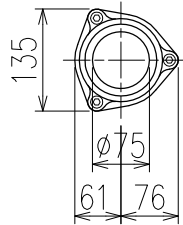

単位:mm

	横枝管サイズ		
	50 (1)	65 (2)	75 (3)
A寸法	94	110	124
B寸法	44	52	59

枝管バリエーション

カンペイ君 (WKP) + シンドカット

※ 対応スラブ厚 150~260

国土交通大臣認定・(一財)日本消防設備安全センター性能評定取得品

注) と採用にあたり、認定書及び評定書の内容をご確認ください。

(特): 特注品。大便器の接続が無いことを確認した場合のみ製作。

図名	3SVタイプ カンペイ君+シンドカット 3SV-Z_06-WKP (シンドカット巻)	図番	3SV-0002-006 
株式会社クボタケミックス		年月日	2016.5.1 S