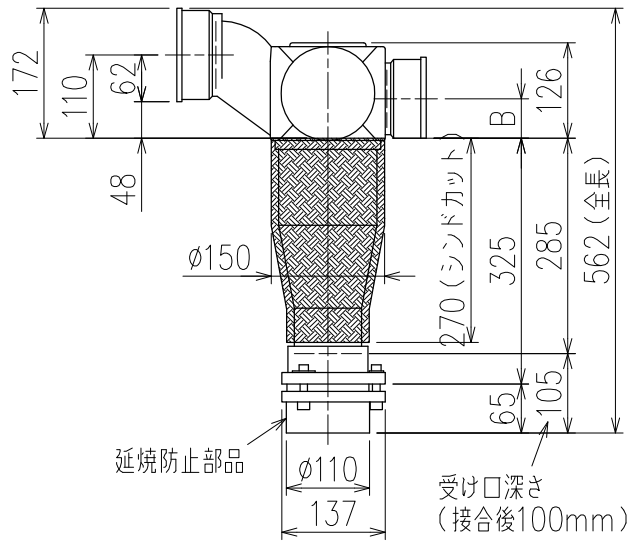

単位:mm

	横枝管サイズ		
	50 (1)	65 (2)	75 (3)
A寸法	94	110	124
B寸法	44	52	59

枝管バリエーション

カンペイ君 (WKP) + シンドカット

※ 対応スラブ厚 150~260

国土交通大臣認定・(一財)日本消防設備安全センター性能評定取得品

注) と採用にあたり、認定書及び評定書の内容をご確認ください。

(特): 特注品。大便器の接続が無いことを確認した場合のみ製作。

図名	3SVタイプ カンペイ君+シンドカット 3SV-Z_06-WKP (シンドカット巻)	図番	3SV-0002-006 
株式会社クボタケミックス		年月日	2016.5.1 S