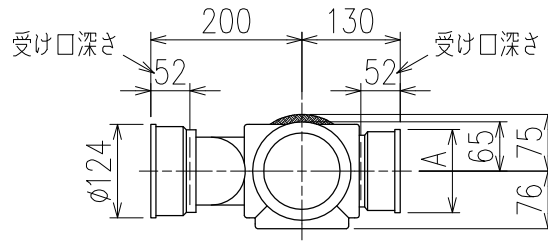

単位:mm

	横枝管サイズ		
	50 (1)	65 (2)	75 (3)
A寸法	94	110	124
B寸法	44	52	59

枝管バリエーション

カンペイ君 (WKP) + シンドカット

※ 対応スラブ厚 150~260

国土交通大臣認定・(一財)日本消防設備安全センター性能評定取得品

注) と採用にあたり、認定書及び評定書の内容をご確認ください。

(特): 特注品。大便器の接続が無いことを確認した場合のみ製作。

図名	3SVタイプ カンペイ君+シンドカット 3SV-Z_06-WKP (シンドカット巻)	図番	3SV-0002-006 
株式会社クボタケミックス		年月日	2016.5.1 S