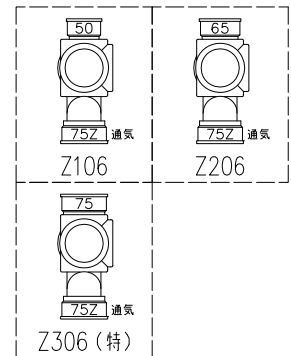

単位:mm

	横枝管サイズ		
	50 (1)	65 (2)	75 (3)
A寸法	94	110	124
B寸法	44	52	59

枝管バリエーション

カンペイ君 (WKP) + シンドカット

※ 対応スラブ厚 150~260

国土交通大臣認定・(一財)日本消防設備安全センター性能評定取得品

注) と採用にあたり、認定書及び評定書の内容をご確認ください。

(特): 特注品。大便器の接続が無いことを確認した場合のみ製作。

図名	3SVタイプ カンペイ君+シンドカット 3SV-Z_06-WKP (シンドカット巻)	図番	3SV-0002-006 
株式会社クボタケミックス		年月日	2016.5.1 S