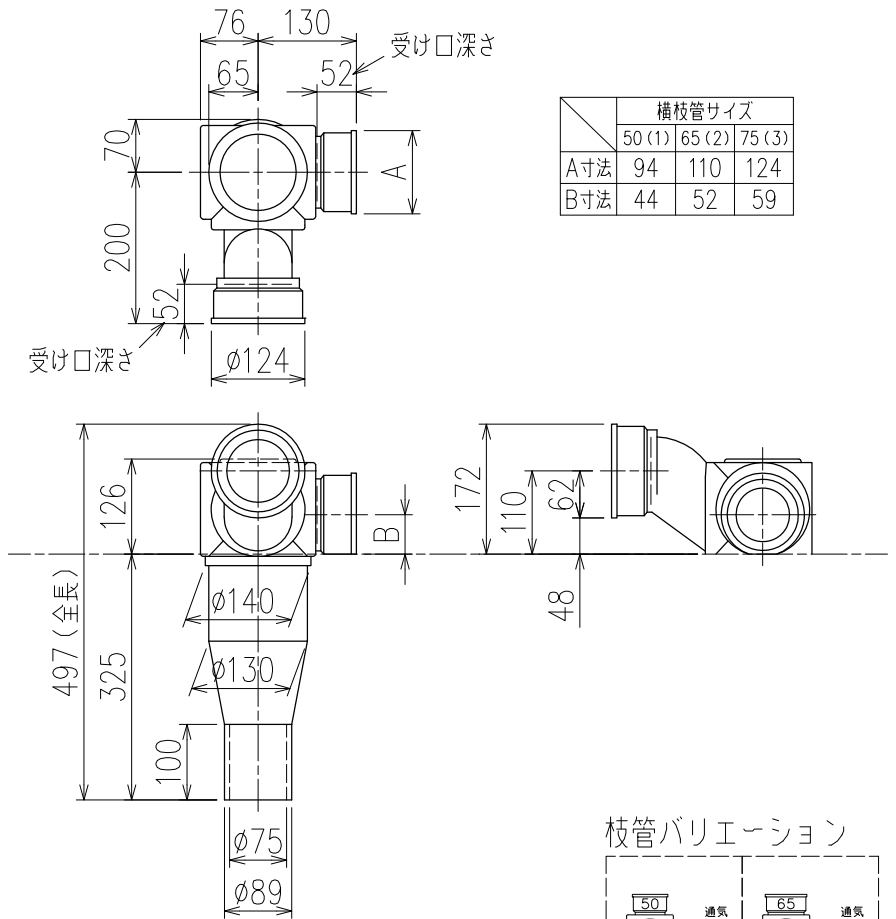

単位:mm

	横枝管サイズ		
	50 (1)	65 (2)	75 (3)
A寸法	94	110	124
B寸法	44	52	59

片受けスタイル (S)

枝管バリエーション

(特)：特注品。大便器の接続が無いことを確認した場合のみ製作。

図名	3SVタイプ 片受けスタイル 3SV-Z_6-S	図番	3SV-0003-001
株式会社クボタケミックス		年月日	2016.5.1 S