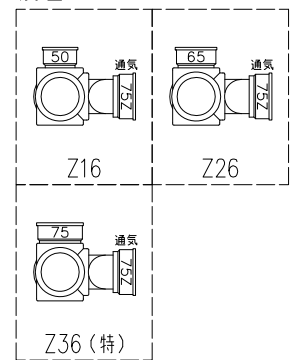

単位:mm

	横枝管サイズ		
	50 (1)	65 (2)	75 (3)
A寸法	94	110	124
B寸法	44	52	59

片受けスタイル (S)

枝管バリエーション

(特)：特注品。大便器の接続が無いことを確認した場合のみ製作。

図名	3SVタイプ 片受けスタイル 3SV-Z_6-S	図番	3SV-0003-001
株式会社クボタケミックス		年月日	2016.5.1 S