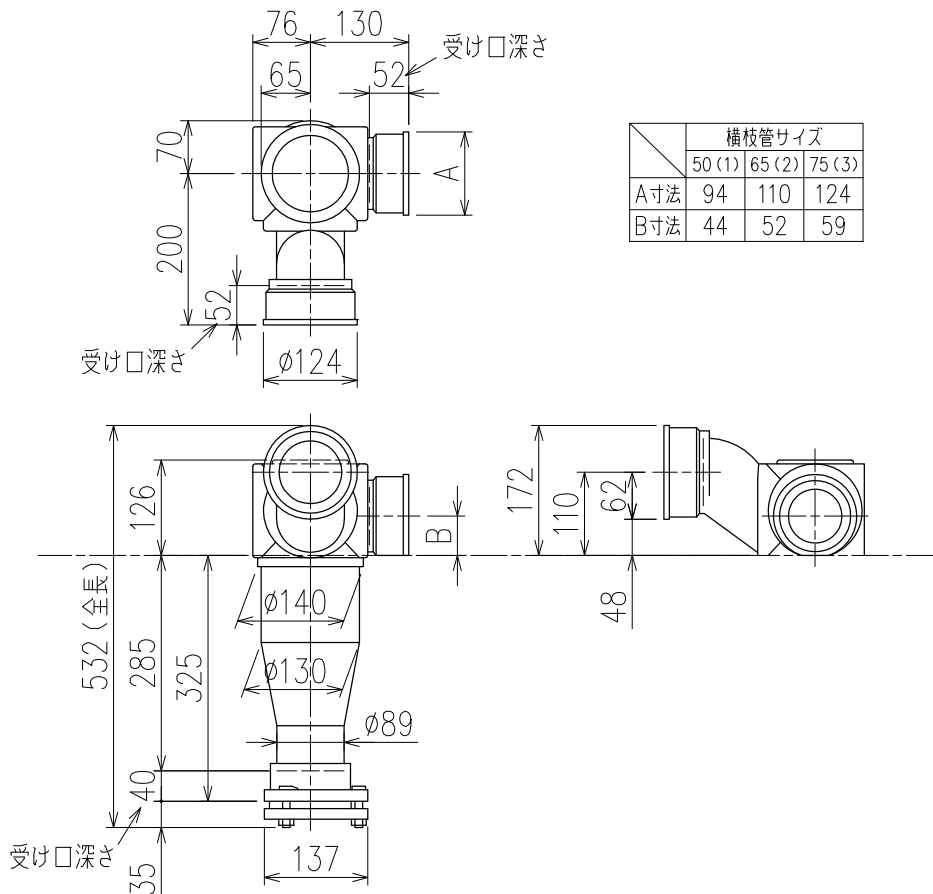

単位:mm

	横枝管サイズ		
	50 (1)	65 (2)	75 (3)
A寸法	94	110	124
B寸法	44	52	59

両受けスタイル (W)

枝管バリエーション

(特)：特注品。大便器の接続が無いことを確認した場合のみ製作。

図名	3SVタイプ 両受けスタイル 3SV-Z_6-W	図番	3SV-0003-002 
株式会社クボタケミックス		年月日	2016.5.1 S