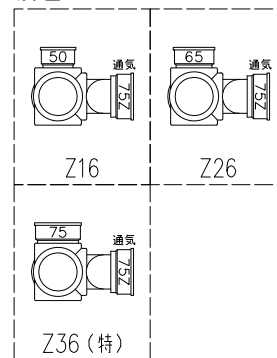

単位:mm

	横枝管サイズ		
	50 (1)	65 (2)	75 (3)
A寸法	94	110	124
B寸法	44	52	59

両受けスタイル (W)

枝管バリエーション

(特)：特注品。大便器の接続が無いことを確認した場合のみ製作。

図名	3SVタイプ 両受けスタイル 3SV-Z_6-W	図番	3SV-0003-002 
株式会社クボタケミックス		年月日	2016.5.1 S