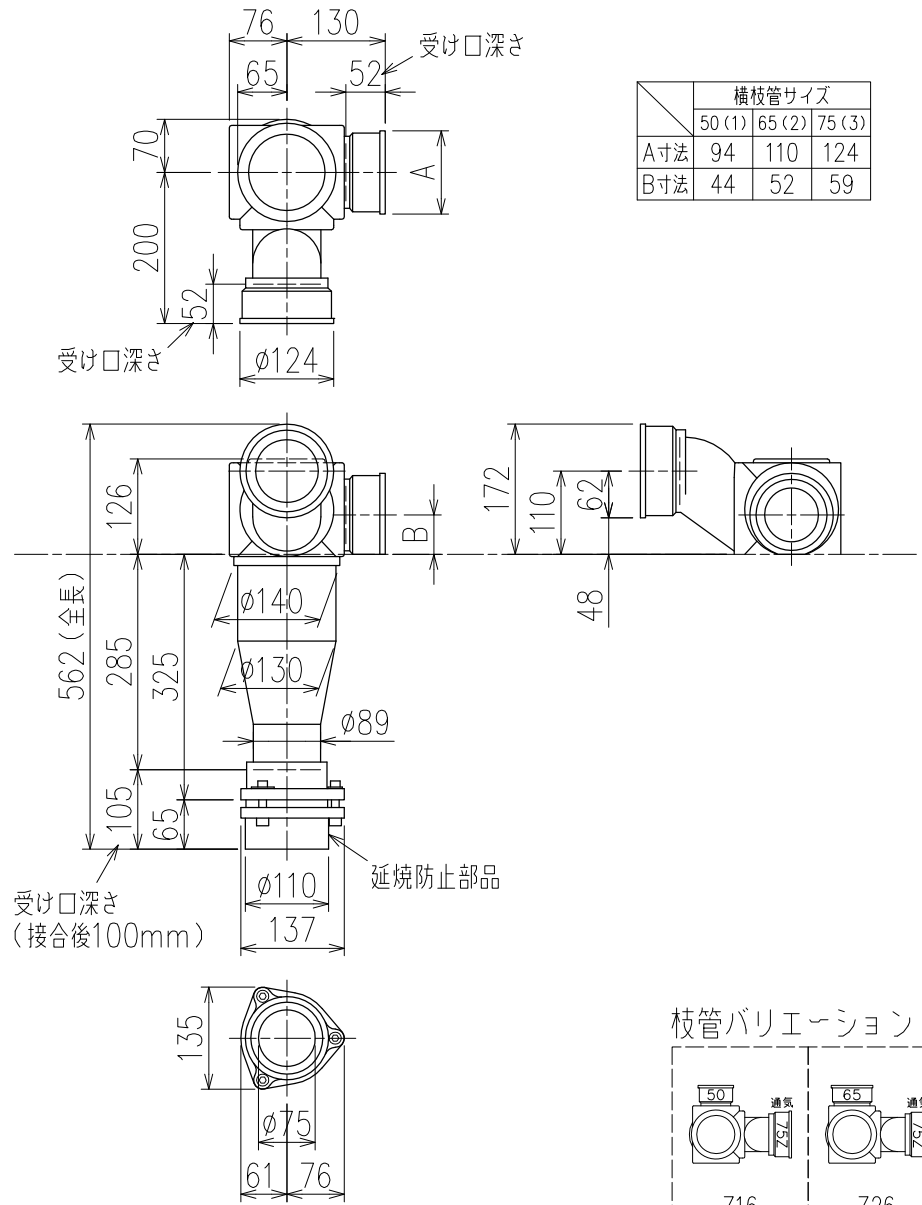

単位:mm

カンペイ君 (WKP)

※ 対応スラブ厚 150mm以上

国土交通大臣認定・(一財)日本消防設備安全センター性能評定取得品
注)ご採用にあたり、認定書及び評定書の内容をご確認ください。

(特)：特注品。大便器の接続が無いことを確認した場合のみ製作。

<p>図名</p>	<p>3SVタイプ カンペイ君 3SV-Z_6-WKP</p>	<p>図番</p>	<p>3SV-0003-003 </p>
<p>株式会社 クボタケミックス</p>		<p>年月日</p>	<p>2016.5.1 S</p>