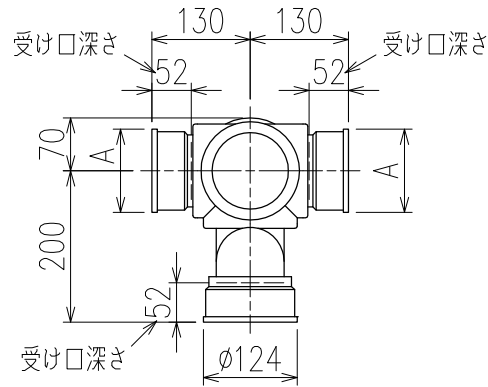

単位:mm

	横枝管サイズ	
	50(1)	65(2)
A寸法	94	110
B寸法	44	52

両受けスタイル(W)

枝管バリエーション

図名	3SVタイプ 両受けスタイル 3SV-Z_6_-W	図番	3SV-0006-002 
株式会社クボタケミックス		年月日	2016.5.1 S