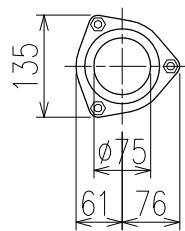

単位:mm

	横枝管サイズ	
	50(1)	65(2)
A寸法	94	110
B寸法	44	52

両受けスタイル(W)

枝管バリエーション

図名	3SVタイプ 両受けスタイル 3SV-Z_6_-W	図番	3SV-0006-002 
株式会社クボタケミックス		年月日	2016.5.1 S