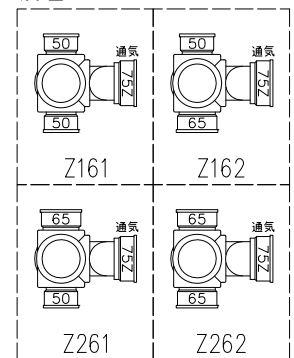

単位:mm

	横枝管サイズ	
	50(1)	65(2)
A寸法	94	110
B寸法	44	52

両受けスタイル(W)

枝管バリエーション

図名	3SVタイプ 両受けスタイル 3SV-Z_6_-W	図番	3SV-0006-002 
株式会社クボタケミックス		年月日	2016.5.1 S