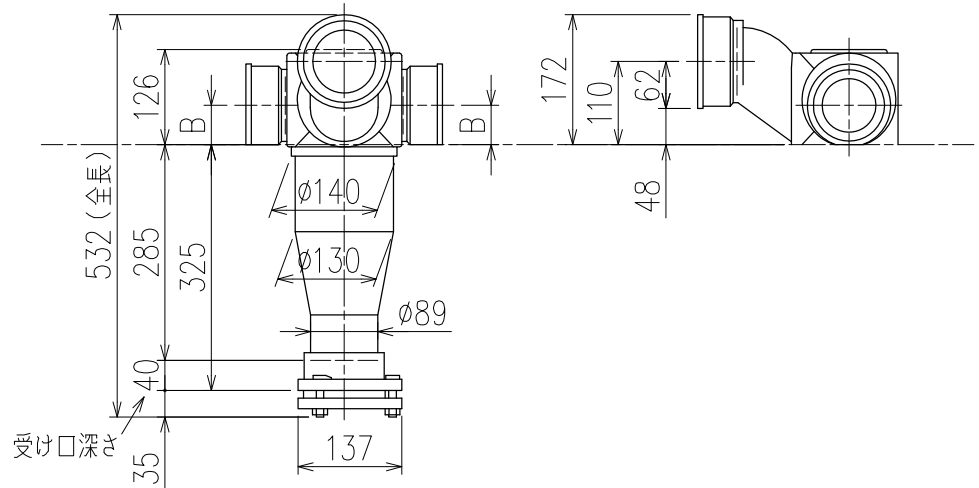

単位:mm

	横枝管サイズ	
	50(1)	65(2)
A寸法	94	110
B寸法	44	52

両受けスタイル(W)

枝管バリエーション

図名	3SVタイプ 両受けスタイル 3SV-Z_6_-W	図番	3SV-0006-002 
株式会社クボタケミックス		年月日	2016.5.1 S