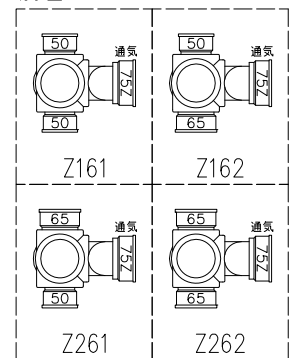

単位:mm

カンペイ君 (WKP)

※ 対応スラブ厚 150mm以上

国土交通大臣認定・(一財)日本消防設備安全センター性能評定取得品
注)ご採用にあたり、認定書及び評定書の内容をご確認ください。

枝管バリエーション

<p>図名</p>	<p>3SVタイプ カンペイ君 3SV-Z_6_-WKP</p>	<p>図番</p>	<p>3SV-0006-003 </p>
<p>株式会社クボタケミックス</p>	<p>年月日</p>	<p>2016.5.1 S</p>	