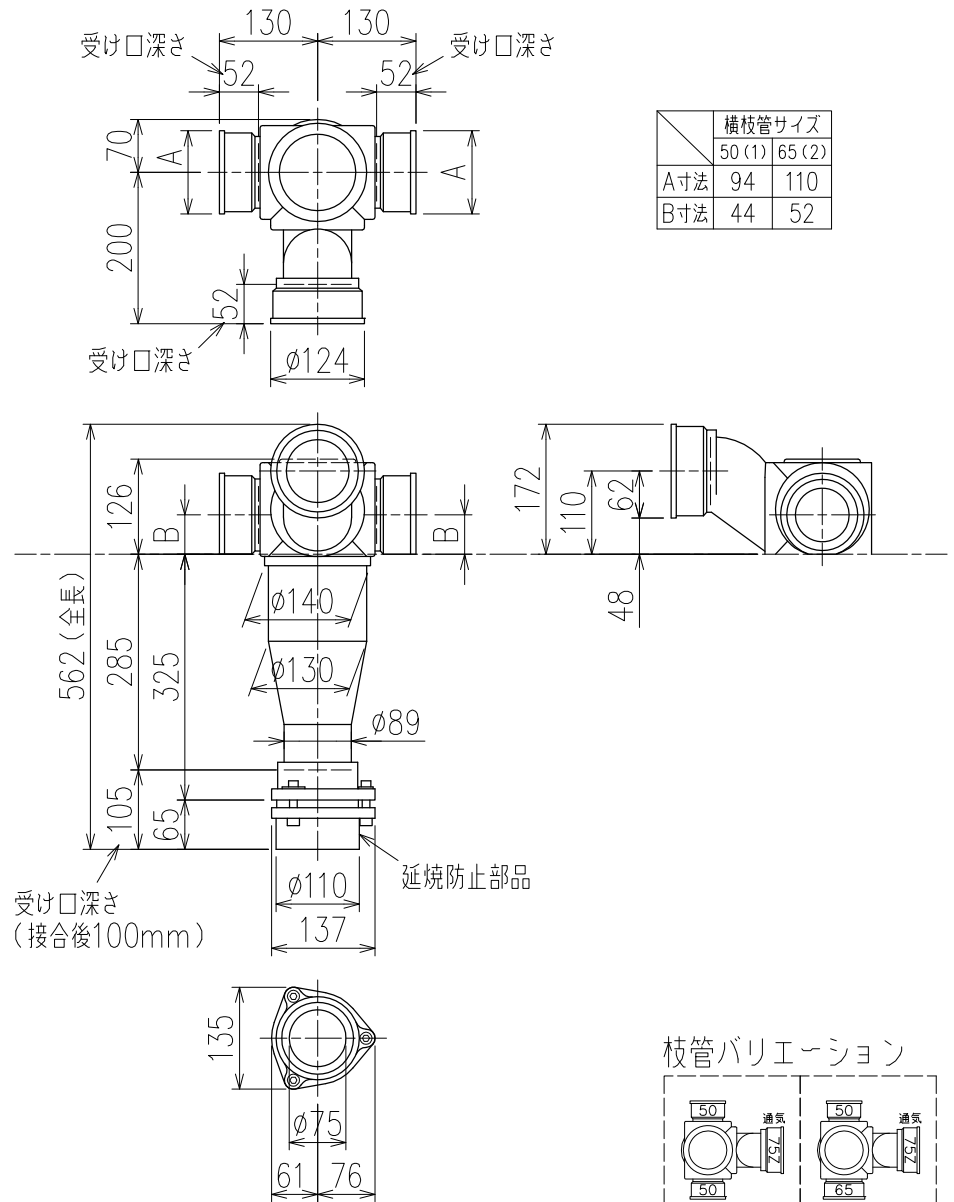

単位:mm

カンペイ君 (WKP)

※ 対応スラブ厚 150mm以上

国土交通大臣認定・(一財)日本消防設備安全センター性能評定取得品
注)ご採用にあたり、認定書及び評定書の内容をご確認ください。

枝管バリエーション

<p>図名</p>	<p>3SVタイプ カンペイ君 3SV-Z_6_-WKP</p>	<p>図番</p>	<p>3SV-0006-003 </p>
<p>株式会社クボタケミックス</p>	<p>年月日</p>	<p>2016.5.1 S</p>	