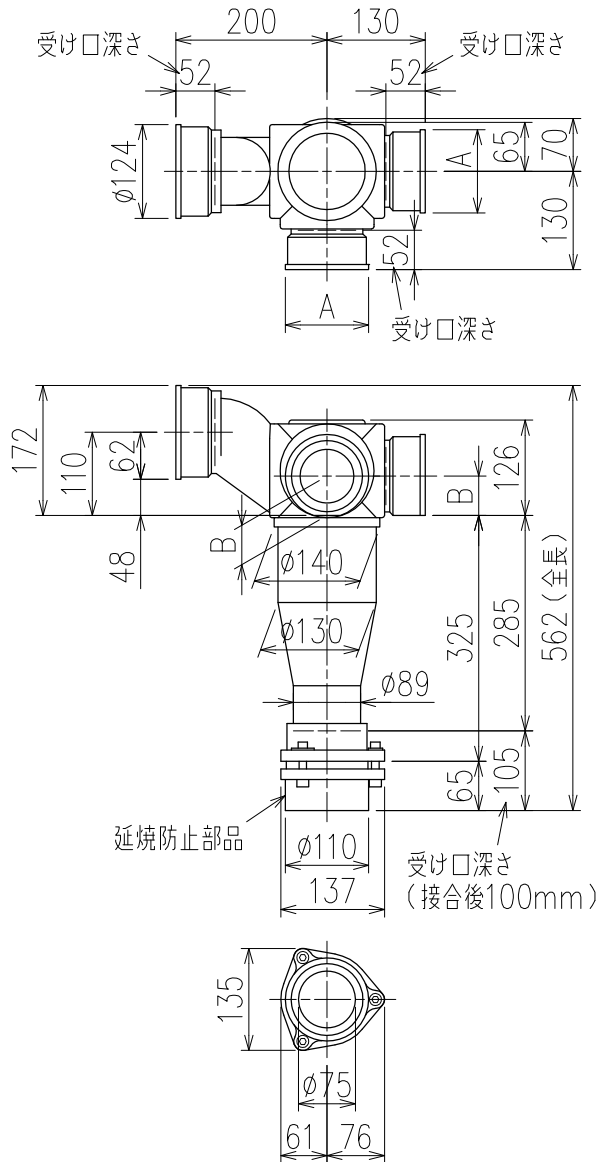

単位:mm

	横枝管サイズ	
	50 (1)	65 (2)
A寸法	94	110
B寸法	44	52

枝管バリエーション

カンペイ君 (WKP)

※ 対応スラブ厚 150mm以上

国土交通大臣認定・(一財)日本消防設備安全センター性能評定取得品
注)と採用にあたり、認定書及び評定書の内容をご確認ください。

図名	3SVタイプ カンペイ君 3SV-Z__6-WKP	図番	3SV-0005-003 
株式会社クボタケミックス		年月日	2016.5.1 S