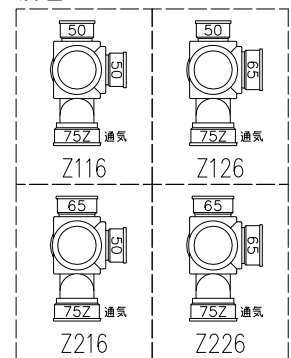

単位:mm

	横枝管サイズ	
	50 (1)	65 (2)
A寸法	94	110
B寸法	44	52

枝管バリエーション

カンペイ君 (WKP)

※ 対応スラブ厚 150mm以上

国土交通大臣認定・(一財)日本消防設備安全センター性能評定取得品
注)と採用にあたり、認定書及び評定書の内容をご確認ください。

図名	3SVタイプ カンペイ君 3SV-Z__6-WKP	図番	3SV-0005-003 
株式会社クボタケミックス		年月日	2016.5.1 S