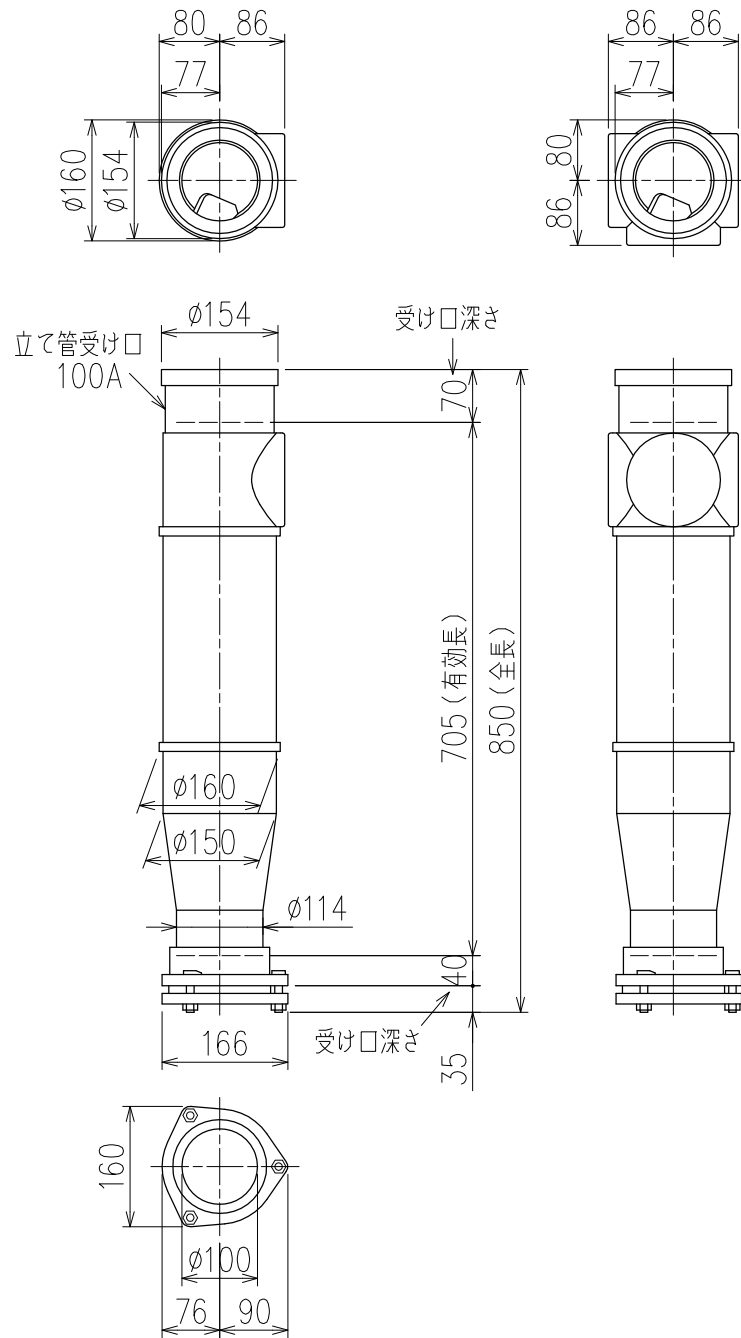

単位:mm

両受けスタイル (W)

製造上の都合により、上の何れかのタイプで納品致します。製品の機能は全く変わりませんので、ご了承いただけますよう、お願い申し上げます。

<p>図名</p>	<p>4SL2-0-0タイプ 両受けスタイル 4SL2-0-0-W</p>	<p>図番</p>	<p>4SL2-0001-002 <math>\triangle 2</math></p>
<p><b>株式会社クボタケミックス</b></p>		<p>年月日</p>	<p>2016.5.1 S</p>