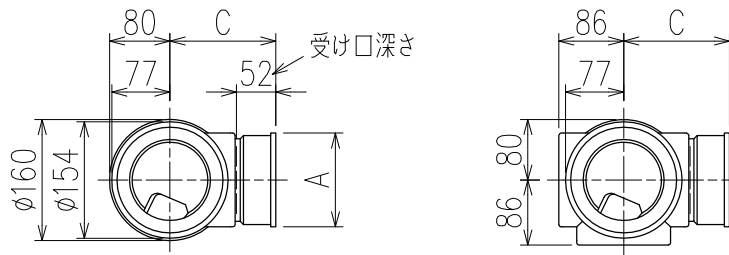

単位:mm

	横枝管サイズ			
	50 (1)	65 (2)	75 (3)	100 (4)
A寸法	94	110	124	150
B寸法	44	52	59	72
C寸法	140	140	140	150

両受けスタイル (W)

枝管バリエーション

製造上の都合により、上の何れかのタイプで納品致します。製品の機能は全く変わりませんので、ご了承いただけますよう、お願い申し上げます。

図名	4SL2-A-0タイプ 両受けスタイル 4SL2-A_ -0-W <small>注) 100枝(4)がある場合、品名の最後に【管底】が付きます。</small>	図番	4SL2-0002-002 \triangle 2
	株式会社クボタケミックス		年月日