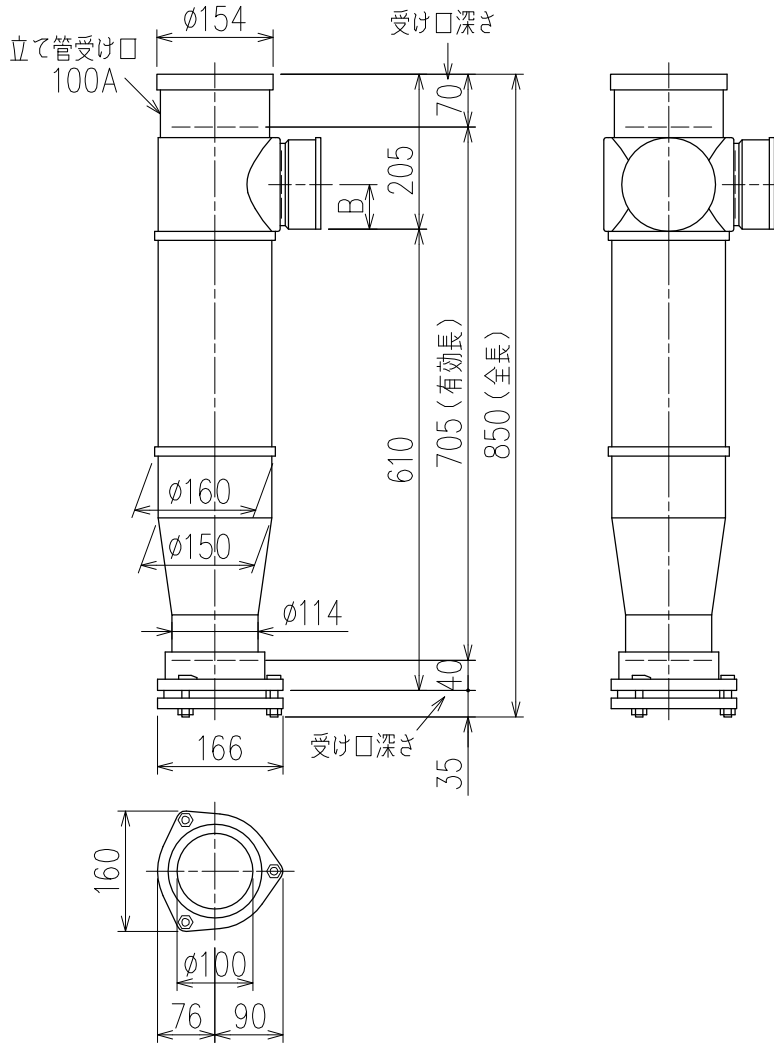

単位:mm

	横枝管サイズ			
	50 (1)	65 (2)	75 (3)	100 (4)
A寸法	94	110	124	150
B寸法	44	52	59	72
C寸法	140	140	140	150

両受けスタイル (W)

枝管バリエーション

製造上の都合により、上の何れかのタイプで納品致します。製品の機能は全く変わりませんので、ご了承いただけますよう、お願い申し上げます。

図名	4SL2-A-0タイプ 両受けスタイル 4SL2-A_ -0-W <small>注) 100枝(4)がある場合、品名の最後に【管底】が付きます。</small>	図番	4SL2-0002-002 \triangle 2
	株式会社クボタケミックス		年月日