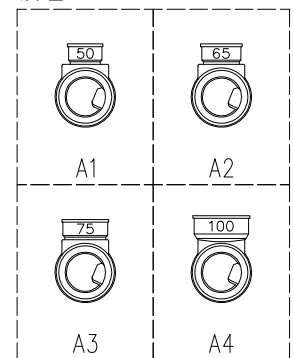

単位:mm

	横枝管サイズ			
	50 (1)	65 (2)	75 (3)	100 (4)
A寸法	94	110	124	150
B寸法	44	52	59	72
C寸法	140	140	140	150

両受けスタイル (W)

枝管バリエーション

製造上の都合により、上の何れかのタイプで納品致します。製品の機能は全く変わりませんので、ご了承いただけますよう、お願い申し上げます。

図名	4SL2-A-0タイプ 両受けスタイル 4SL2-A_ -0-W <small>注) 100枝(4)がある場合、品名の最後に【管底】が付きます。</small>	図番	4SL2-0002-002 \triangle 2
	株式会社クボタケミックス		年月日