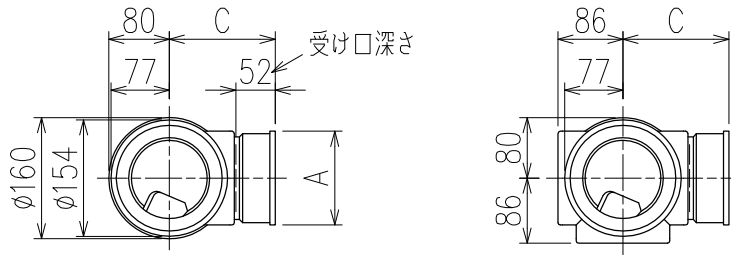

単位:mm

	横枝管サイズ			
	50 (1)	65 (2)	75 (3)	100 (4)
A寸法	94	110	124	150
B寸法	44	52	59	72
C寸法	140	140	140	150

D 矢視

枝管バリエーション

カンペイ君 (WKP)

※ 対応スラブ厚 150mm以上

国土交通大臣認定・(一財)日本消防設備安全センター性能評定取得品
注)ご採用にあたり、認定書及び評定書の内容をご確認ください。

製造上の都合により、上の何れかのタイプで納品致します。製品の機能は全く変わりませんので、ご了承いただけますよう、お願い申し上げます。

図名	4SL2-A-0タイプ カンペイ君 4SL2-A_0-WKP 注) 100枝(4)がある場合、品名の最後に【管底】が付きます。	図番	4SL2-0002-003 
	株式会社クボタケミックス		年月日