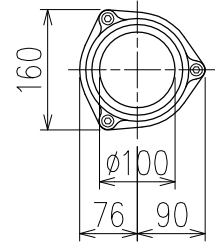

単位:mm

	横枝管サイズ			
	50 (1)	65 (2)	75 (3)	100 (4)
A寸法	94	110	124	150
B寸法	44	52	59	72
C寸法	140	140	140	150

D 矢視

枝管バリエーション

カンペイ君 (WKP)

※ 対応スラブ厚 150mm以上

国土交通大臣認定・(一財)日本消防設備安全センター性能評定取得品
注)ご採用にあたり、認定書及び評定書の内容をご確認ください。

製造上の都合により、上の何れかのタイプで納品致します。製品の機能は全く変わりませんので、ご了承いただけますよう、お願い申し上げます。

図名	4SL2-A-0タイプ カンペイ君 4SL2-A_0-WKP 注) 100枝(4)がある場合、品名の最後に【管底】が付きます。	図番	4SL2-0002-003 
	株式会社クボタケミックス		年月日