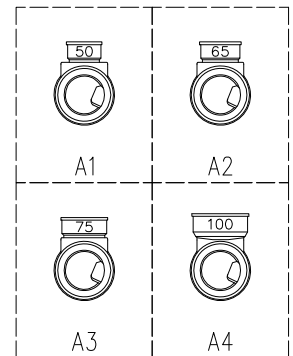

単位:mm

	横枝管サイズ			
	50 (1)	65 (2)	75 (3)	100 (4)
A寸法	94	110	124	150
B寸法	44	52	59	72
C寸法	140	140	140	150

D 矢視

枝管バリエーション

カンペイ君 (WKP)

※ 対応スラブ厚 150mm以上

国土交通大臣認定・(一財)日本消防設備安全センター性能評定取得品
注)ご採用にあたり、認定書及び評定書の内容をご確認ください。

製造上の都合により、上の何れかのタイプで納品致します。製品の機能は全く変わりませんので、ご了承いただけますよう、お願い申し上げます。

図名	4SL2-A-0タイプ カンペイ君 4SL2-A_0-WKP 注) 100枝(4)がある場合、品名の最後に【管底】が付きます。	図番	4SL2-0002-003 
	株式会社クボタケミックス		年月日