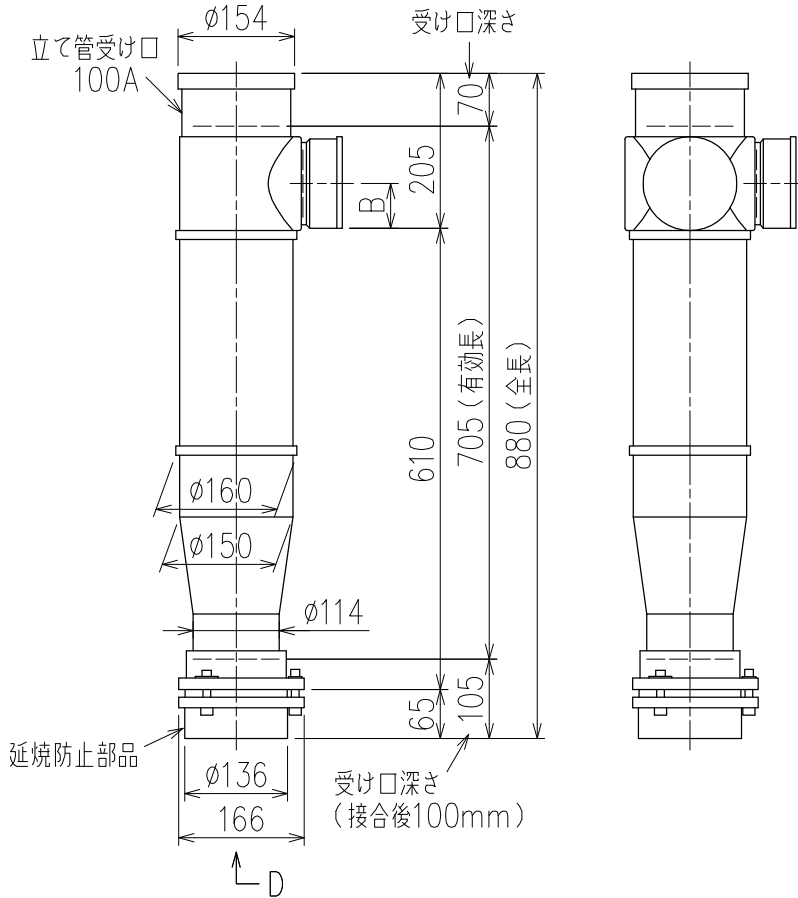

単位:mm

	横枝管サイズ			
	50 (1)	65 (2)	75 (3)	100 (4)
A寸法	94	110	124	150
B寸法	44	52	59	72
C寸法	140	140	140	150

D 矢視

枝管バリエーション

カンペイ君 (WKP)

※ 対応スラブ厚 150mm以上

国土交通大臣認定・(一財)日本消防設備安全センター性能評定取得品
注)ご採用にあたり、認定書及び評定書の内容をご確認ください。

製造上の都合により、上の何れかのタイプで納品致します。製品の機能は全く変わりませんので、ご了承いただけますよう、お願い申し上げます。

図名	4SL2-A-0タイプ カンペイ君 4SL2-A_0-WKP 注) 100枝(4)がある場合、品名の最後に【管底】が付きます。	図番	4SL2-0002-003 
	株式会社クボタケミックス		年月日