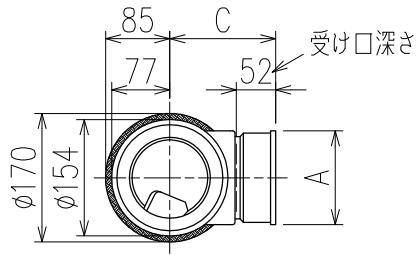

単位:mm

	横枝管サイズ			
	50 (1)	65 (2)	75 (3)	100 (4)
A寸法	94	110	124	150
B寸法	44	52	59	72
C寸法	140	140	140	150

D 矢視

枝管バリエーション

カンペイ君 (WKP) + シンドカット

※ 対応スラブ厚 150~540

国土交通大臣認定・(一財)日本消防設備安全センター性能認定取得品
注)ご採用にあたり、認定書及び評定書の内容をご確認ください。

製造上の都合により、上の何れかのタイプで納品致します。製品の機能は全く変わりませんので、ご了承いただけますよう、お願い申し上げます。

図名	4SL2-A-0タイプ カンペイ君+シンドカット 4SL2-A_0-WKP (シンドカット巻) 注) 100枝(4)がある場合、品名の最後に【管底】が付きます。	図番	4SL2-0002-006 
	株式会社クボタケミックス		年月日