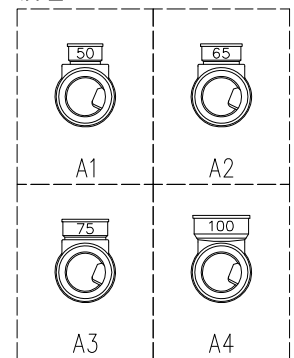

単位:mm

	横枝管サイズ			
	50 (1)	65 (2)	75 (3)	100 (4)
A寸法	94	110	124	150
B寸法	44	52	59	72
C寸法	140	140	140	150

D 矢視

枝管バリエーション

カンペイ君 (WKP) + シンドカット

※ 対応スラブ厚 150~540

国土交通大臣認定・(一財)日本消防設備安全センター性能認定取得品
注)ご採用にあたり、認定書及び評定書の内容をご確認ください。

製造上の都合により、上の何れかのタイプで納品致します。製品の機能は全く変わりませんので、ご了承いただけますよう、お願い申し上げます。

図名	4SL2-A-0タイプ カンペイ君+シンドカット 4SL2-A_0-WKP (シンドカット巻) 注) 100枝(4)がある場合、品名の最後に【管底】が付きます。	図番	4SL2-0002-006 
	株式会社クボタケミックス		年月日