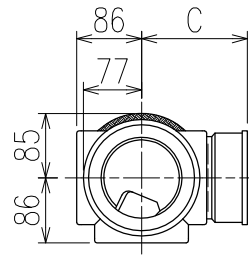

単位:mm

	横枝管サイズ			
	50 (1)	65 (2)	75 (3)	100 (4)
A寸法	94	110	124	150
B寸法	44	52	59	72
C寸法	140	140	140	150

D 矢視

枝管バリエーション

カンペイ君 (WKP) + シンドカット

※ 対応スラブ厚 150~540

国土交通大臣認定・(一財)日本消防設備安全センター性能認定取得品
注)ご採用にあたり、認定書及び評定書の内容をご確認ください。

製造上の都合により、上の何れかのタイプで納品致します。製品の機能は全く変わりませんので、ご了承いただけますよう、お願い申し上げます。

図名	4SL2-A-0タイプ カンペイ君+シンドカット 4SL2-A_0-WKP (シンドカット巻) 注) 100枝(4)がある場合、品名の最後に【管底】が付きます。	図番	4SL2-0002-006 
	株式会社クボタケミックス		年月日