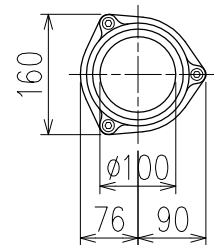

単位:mm

	横枝管サイズ			
	50 (1)	65 (2)	75 (3)	100 (4)
A寸法	94	110	124	150
B寸法	44	52	59	72
C寸法	140	140	140	150

D 矢視

枝管バリエーション

カンペイ君 (WKP) + シンドカット

※ 対応スラブ厚 150~540

国土交通大臣認定・(一財)日本消防設備安全センター性能認定取得品
注)ご採用にあたり、認定書及び評定書の内容をご確認ください。

製造上の都合により、上の何れかのタイプで納品致します。製品の機能は全く変わりませんので、ご了承いただけますよう、お願い申し上げます。

図名	4SL2-A-0タイプ カンペイ君+シンドカット 4SL2-A_0-WKP (シンドカット巻) 注) 100枝(4)がある場合、品名の最後に【管底】が付きます。	図番	4SL2-0002-006 
	株式会社クボタケミックス		年月日