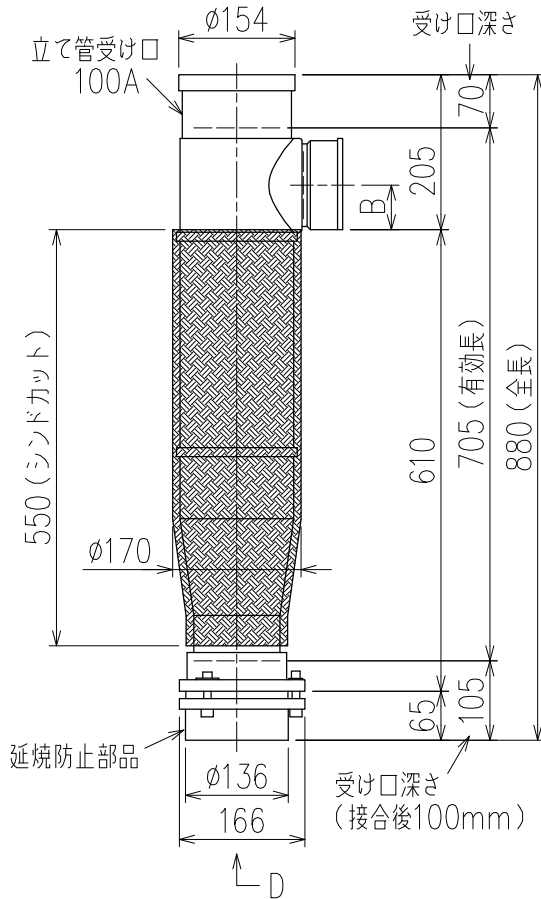

単位:mm

	横枝管サイズ			
	50 (1)	65 (2)	75 (3)	100 (4)
A寸法	94	110	124	150
B寸法	44	52	59	72
C寸法	140	140	140	150

D 矢視

枝管バリエーション

カンペイ君 (WKP) + シンドカット

※ 対応スラブ厚 150~540

国土交通大臣認定・(一財)日本消防設備安全センター性能認定取得品
注)ご採用にあたり、認定書及び評定書の内容をご確認ください。

製造上の都合により、上の何れかのタイプで納品致します。製品の機能は全く変わりませんので、ご了承いただけますよう、お願い申し上げます。

図名	4SL2-A-0タイプ カンペイ君+シンドカット 4SL2-A_0-WKP (シンドカット巻) 注) 100枝(4)がある場合、品名の最後に【管底】が付きます。	図番	4SL2-0002-006 
	株式会社クボタケミックス		年月日