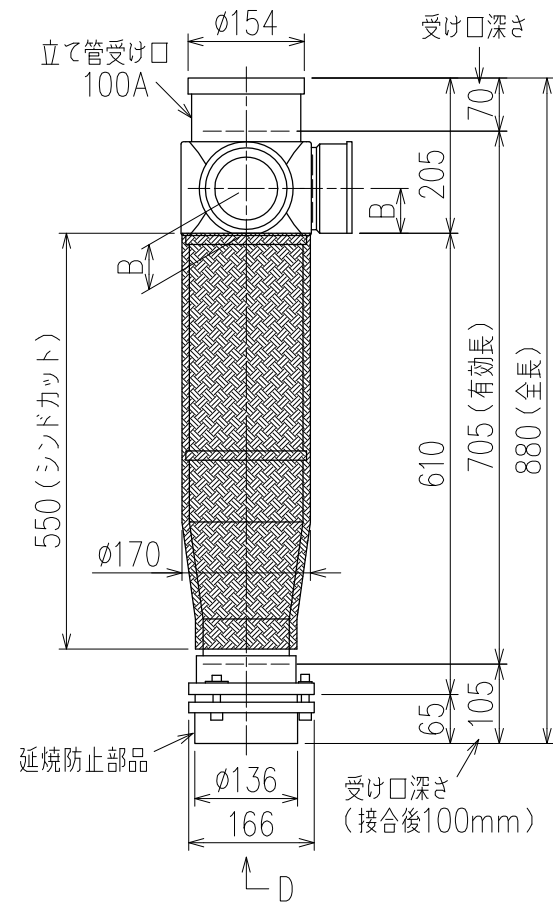

単位:mm

	横枝管サイズ			
	50 (1)	65 (2)	75 (3)	100 (4)
A寸法	94	110	124	150
B寸法	44	52	59	72
C寸法	140	140	140	150

D 矢視

カンペイ君 (WKP) + シンドカット

※ 対応スラブ厚 150~540

枝管バリエーション

国土交通大臣認定・(一財)日本消防設備安全センター性能評定取得品
注)ご採用にあたり、認定書及び評定書の内容をご確認ください。

図名	4SL2-C-0タイプ カンペイ君+シンドカット 4SL2-C__-0-WKP (シンドカット巻) 注) 100枝 (4) がある場合、品名の最後に【管底】が付きます。	図番	4SL2-0004-006 
	株式会社クボタケミックス		年月日