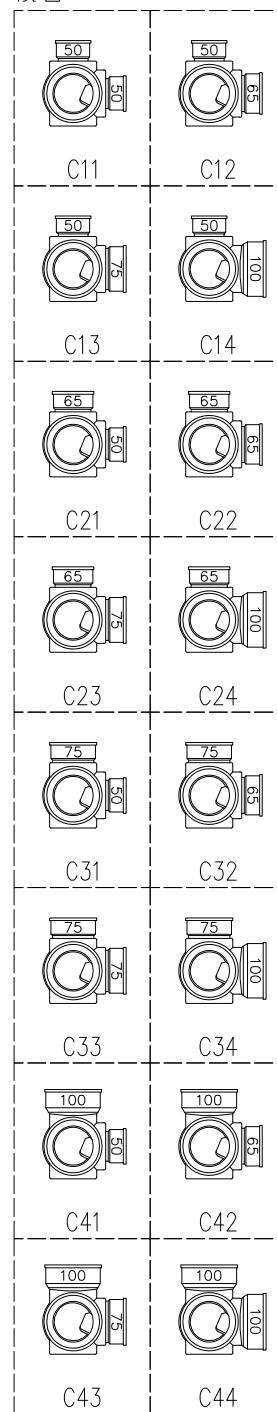

単位:mm

	横枝管サイズ			
	50 (1)	65 (2)	75 (3)	100 (4)
A寸法	94	110	124	150
B寸法	44	52	59	72
C寸法	140	140	140	150

D 矢視

カンペイ君 (WKP) + シンドカット

※ 対応スラブ厚 150~540

枝管バリエーション

国土交通大臣認定・(一財)日本消防設備安全センター性能評定取得品
注)ご採用にあたり、認定書及び評定書の内容をご確認ください。

図名	4SL2-C-0タイプ カンペイ君+シンドカット 4SL2-C__-0-WKP (シンドカット巻) 注) 100枝 (4) がある場合、品名の最後に【管底】が付きます。	図番	4SL2-0004-006 
	株式会社クボタケミックス		年月日