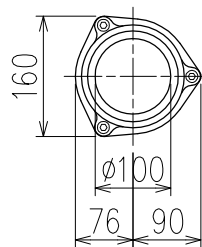

単位:mm

	横枝管サイズ			
	50 (1)	65 (2)	75 (3)	100 (4)
A寸法	94	110	124	150
B寸法	44	52	59	72
C寸法	140	140	140	150

D 矢視

カンペイ君 (WKP) + シンドカット

※ 対応スラブ厚 150~540

枝管バリエーション

国土交通大臣認定・(一財)日本消防設備安全センター性能評定取得品
注)ご採用にあたり、認定書及び評定書の内容をご確認ください。

図名	4SL2-C-0タイプ カンペイ君+シンドカット 4SL2-C__-0-WKP (シンドカット巻) 注) 100枝 (4) がある場合、品名の最後に【管底】が付きます。	図番	4SL2-0004-006 
	株式会社クボタケミックス		年月日