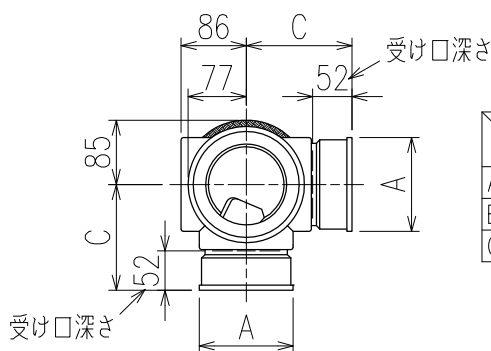

単位:mm

	横枝管サイズ			
	50 (1)	65 (2)	75 (3)	100 (4)
A寸法	94	110	124	150
B寸法	44	52	59	72
C寸法	140	140	140	150

D 矢視

カンペイ君 (WKP) + シンドカット

※ 対応スラブ厚 150~540

枝管バリエーション

国土交通大臣認定・(一財)日本消防設備安全センター性能評定取得品
注)ご採用にあたり、認定書及び評定書の内容をご確認ください。

図名	4SL2-C-0タイプ カンペイ君+シンドカット 4SL2-C__-0-WKP (シンドカット巻) 注) 100枝 (4) がある場合、品名の最後に【管底】が付きます。	図番	4SL2-0004-006 
	株式会社クボタケミックス		年月日