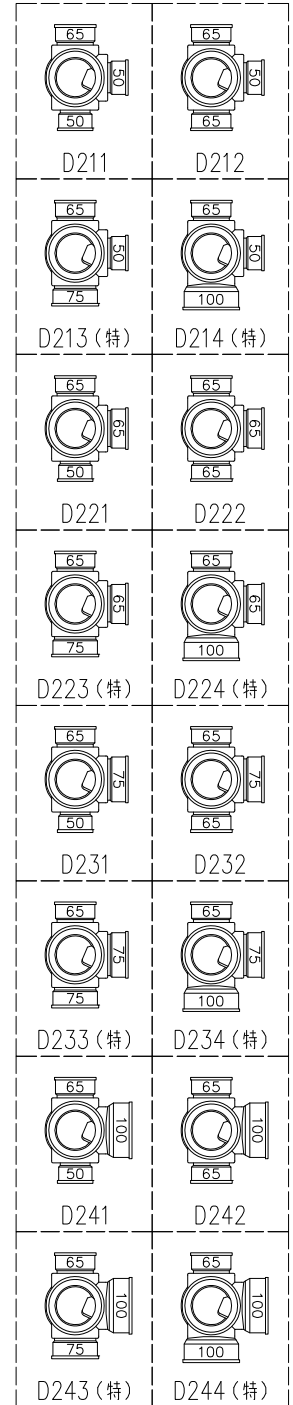

単位:mm

両受けスタイル (W)

枝管バリエーション

(特) : 特注品。対向枝への排水の流入が無いことを確認した場合のみ製作。

図名	4SL2-D-0タイプ 両受けスタイル 4SL2-D2__-0-W	図番	4SL2-0006-002
	注) 100枝 (4) がある場合、品名の最後に【管底】が付きます。		
株式会社クボタケミックス		年月日	2016.5.1 S