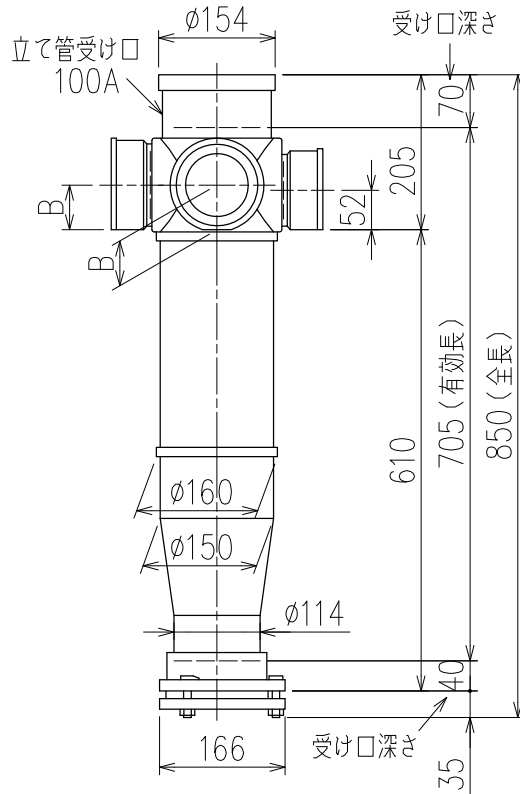

単位:mm

両受けスタイル (W)

枝管バリエーション

(特) : 特注品。対向枝への排水の流入が無いことを確認した場合のみ製作。

図名	4SL2-D-0タイプ 両受けスタイル 4SL2-D2__-0-W	図番	4SL2-0006-002
	注) 100枝 (4) がある場合、品名の最後に【管底】が付きます。		
株式会社クボタケミックス		年月日	2016.5.1 S