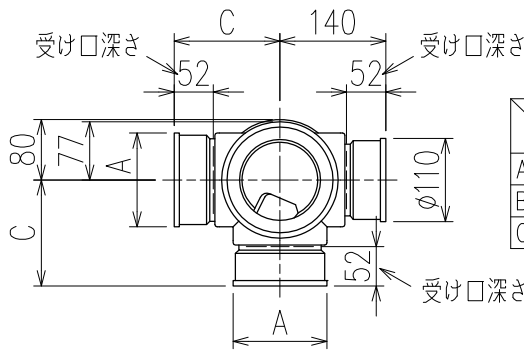

単位:mm

両受けスタイル (W)

枝管バリエーション

(特) : 特注品。対向枝への排水の流入が無いことを確認した場合のみ製作。

図名	4SL2-D-0タイプ 両受けスタイル 4SL2-D2__-0-W	図番	4SL2-0006-002
	注) 100枝 (4) がある場合、品名の最後に【管底】が付きます。		
株式会社クボタケミックス		年月日	2016.5.1 S