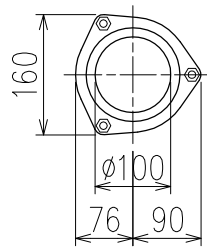

単位:mm

両受けスタイル (W)

枝管バリエーション

(特) : 特注品。対向枝への排水の流入が無いことを確認した場合のみ製作。

図名	4SL2-D-0タイプ 両受けスタイル 4SL2-D2__-0-W	図番	4SL2-0006-002
	注) 100枝 (4) がある場合、品名の最後に【管底】が付きます。		
株式会社クボタケミックス		年月日	2016.5.1 S