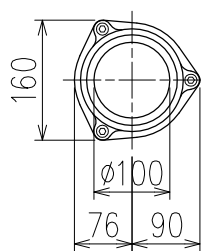

単位:mm

	横枝管サイズ			
	50 (1)	65 (2)	75 (3)	100 (4)
A寸法	94	110	124	150
B寸法	44	52	59	72
C寸法	140	140	140	150
D寸法	100	100	110	
E寸法	187	195	212	
F寸法	140	140	150	

枝管バリエーション

カンペイ君 (WKP) + シンドカット

※ 対応スラブ厚 150~540

国土交通大臣認定・(一財)日本消防設備安全センター性能評定取得品

注)ご採用にあたり、認定書及び評定書の内容をご確認ください。

D 矢視

図名	4SL2-J-0タイプ カンペイ君+シンドカット 4SL2-JL1_R_-0-WKP (シンドカット巻) 注) 100枝(4)がある場合、品名の最後に【管底】が付きます。	図番	4SL2-0098-006 
株式会社クボタケミックス		年月日	2016.5.1 S