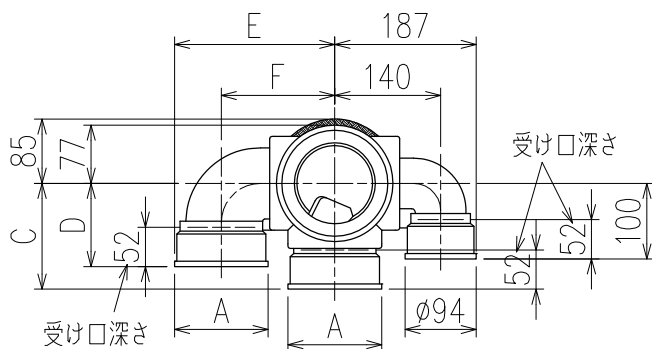

単位:mm

	横枝管サイズ			
	50 (1)	65 (2)	75 (3)	100 (4)
A寸法	94	110	124	150
B寸法	44	52	59	72
C寸法	140	140	140	150
D寸法	100	100	110	
E寸法	187	195	212	
F寸法	140	140	150	

枝管バリエーション

カンペイ君 (WKP) + シンドカット

※ 対応スラブ厚 150~540

国土交通大臣認定・(一財)日本消防設備安全センター性能評定取得品

注)ご採用にあたり、認定書及び評定書の内容をご確認ください。

D 矢視

図名	4SL2-J-0タイプ カンペイ君+シンドカット 4SL2-JL1_R_-0-WKP (シンドカット巻) 注) 100枝(4)がある場合、品名の最後に【管底】が付きます。	図番	4SL2-0098-006 
株式会社クボタケミックス		年月日	2016.5.1 S