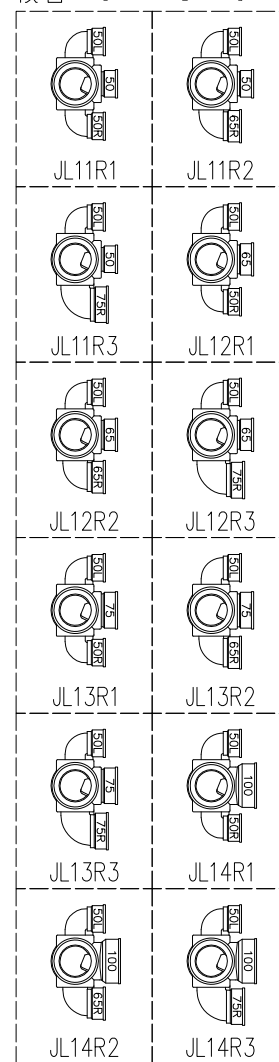

単位:mm

	横枝管サイズ			
	50 (1)	65 (2)	75 (3)	100 (4)
A寸法	94	110	124	150
B寸法	44	52	59	72
C寸法	140	140	140	150
D寸法	100	100	110	
E寸法	187	195	212	
F寸法	140	140	150	

枝管バリエーション

カンペイ君 (WKP) + シンドカット

※ 対応スラブ厚 150~540

国土交通大臣認定・(一財)日本消防設備安全センター性能評定取得品

注)ご採用にあたり、認定書及び評定書の内容をご確認ください。

D 矢視

図名	4SL2-J-0タイプ カンペイ君+シンドカット 4SL2-JL1_R_-0-WKP (シンドカット巻) 注) 100枝(4)がある場合、品名の最後に【管底】が付きます。	図番	4SL2-0098-006 
株式会社クボタケミックス		年月日	2016.5.1 S