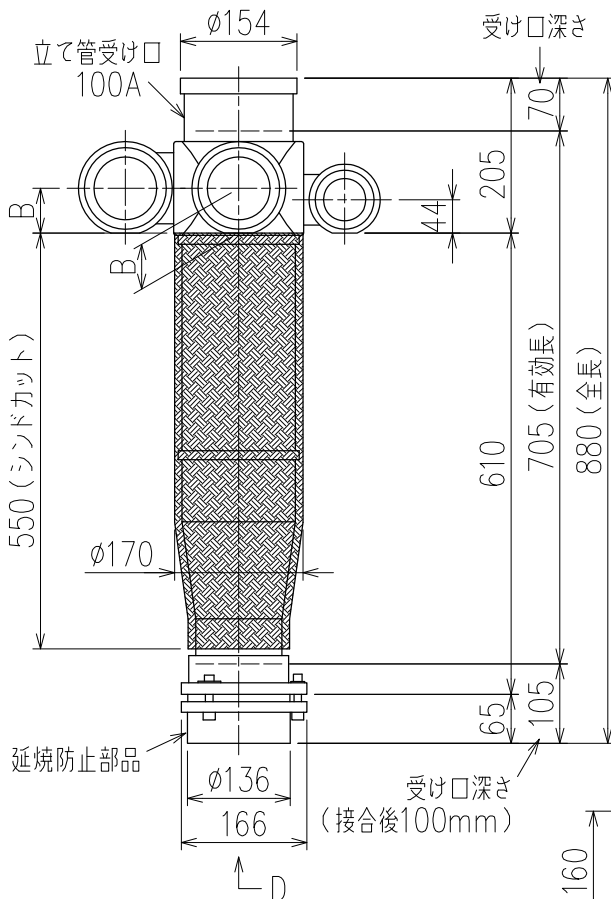

単位:mm

	横枝管サイズ			
	50 (1)	65 (2)	75 (3)	100 (4)
A寸法	94	110	124	150
B寸法	44	52	59	72
C寸法	140	140	140	150
D寸法	100	100	110	
E寸法	187	195	212	
F寸法	140	140	150	

枝管バリエーション

カンペイ君 (WKP) + シンドカット

※ 対応スラブ厚 150~540

国土交通大臣認定・(一財)日本消防設備安全センター性能評定取得品

注)ご採用にあたり、認定書及び評定書の内容をご確認ください。

D 矢視

図名	4SL2-J-0タイプ カンペイ君+シンドカット 4SL2-JL1_R_-0-WKP (シンドカット巻) 注) 100枝(4)がある場合、品名の最後に【管底】が付きます。	図番	4SL2-0098-006 
株式会社クボタケミックス		年月日	2016.5.1 S