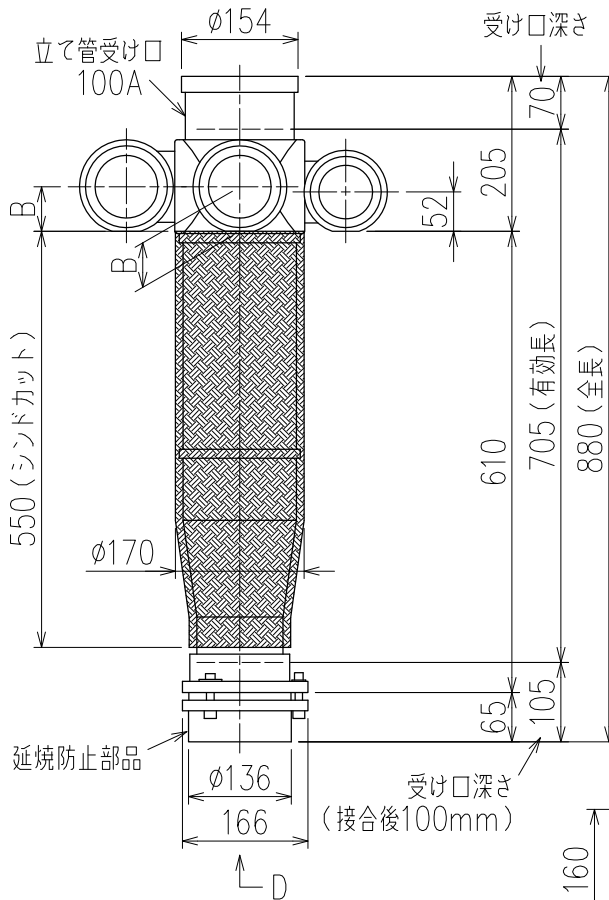

単位:mm

	横枝管サイズ			
	50 (1)	65 (2)	75 (3)	100 (4)
A寸法	94	110	124	150
B寸法	44	52	59	72
C寸法	140	140	140	150
D寸法	100	100	110	
E寸法	187	195	212	
F寸法	140	140	150	

カンペイ君 (WKP) + シンドカット

※ 対応スラブ厚 150~540

国土交通大臣認定・(一財)日本消防設備安全センター性能評定取得品

注) ご採用にあたり、認定書及び評定書の内容をご確認ください。

D 矢視

枝管バリエーション

図名	4SL2-J-0タイプ カンペイ君+シンドカット 4SL2-JL2_R_-0-WKP (シンドカット巻) 注) 100枝 (4) がある場合、品名の最後に【管底】が付きます。	図番	4SL2-0099-006
	株式会社クボタケミックス		年月日