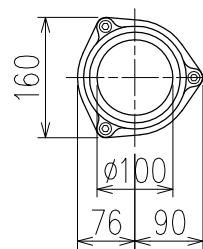

単位:mm

	横枝管サイズ			
	50 (1)	65 (2)	75 (3)	100 (4)
A寸法	94	110	124	150
B寸法	44	52	59	72
C寸法	140	140	140	150
D寸法	100	100	110	
E寸法	187	195	212	
F寸法	140	140	150	

カンペイ君 (WKP) + シンドカット

※ 対応スラブ厚 150~540

国土交通大臣認定・(一財)日本消防設備安全センター性能評定取得品

注) ご採用にあたり、認定書及び評定書の内容をご確認ください。

D 矢視

枝管バリエーション

図名	4SL2-J-0タイプ カンペイ君+シンドカット 4SL2-JL2_R_-0-WKP (シンドカット巻) 注) 100枝 (4) がある場合、品名の最後に【管底】が付きます。	図番	4SL2-0099-006
	株式会社クボタケミックス		年月日