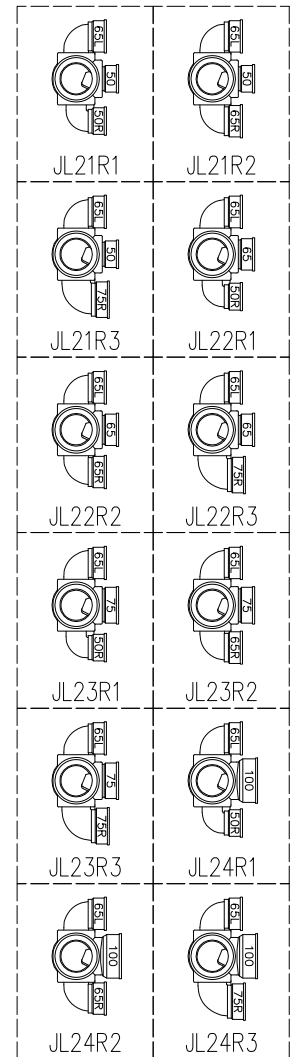

単位:mm

	横枝管サイズ			
	50 (1)	65 (2)	75 (3)	100 (4)
A寸法	94	110	124	150
B寸法	44	52	59	72
C寸法	140	140	140	150
D寸法	100	100	110	
E寸法	187	195	212	
F寸法	140	140	150	

カンペイ君 (WKP) + シンドカット

※ 対応スラブ厚 150~540

国土交通大臣認定・(一財)日本消防設備安全センター性能評定取得品

注) ご採用にあたり、認定書及び評定書の内容をご確認ください。

D 矢視

枝管バリエーション

図名	4SL2-J-0タイプ カンペイ君+シンドカット 4SL2-JL2_R_-0-WKP (シンドカット巻) 注) 100枝 (4) がある場合、品名の最後に【管底】が付きます。	図番	4SL2-0099-006
	株式会社クボタケミックス		年月日