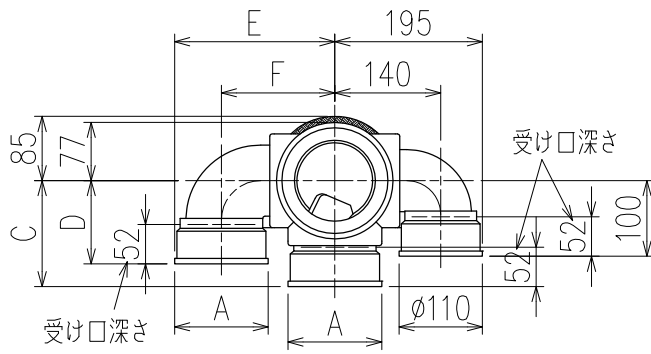

単位:mm

	横枝管サイズ			
	50 (1)	65 (2)	75 (3)	100 (4)
A寸法	94	110	124	150
B寸法	44	52	59	72
C寸法	140	140	140	150
D寸法	100	100	110	
E寸法	187	195	212	
F寸法	140	140	150	

カンペイ君 (WKP) + シンドカット

※ 対応スラブ厚 150~540

国土交通大臣認定・(一財)日本消防設備安全センター性能評定取得品

注) ご採用にあたり、認定書及び評定書の内容をご確認ください。

D 矢視

枝管バリエーション

図名	4SL2-J-0タイプ カンペイ君+シンドカット 4SL2-JL2_R_-0-WKP (シンドカット巻) 注) 100枝 (4) がある場合、品名の最後に【管底】が付きます。	図番	4SL2-0099-006
	株式会社クボタケミックス		年月日