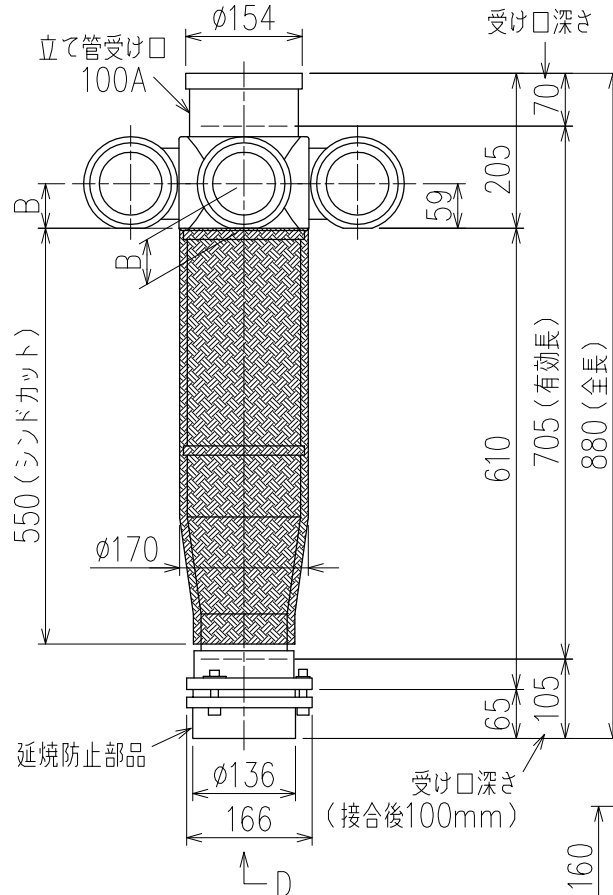

単位:mm

	横枝管サイズ			
	50 (1)	65 (2)	75 (3)	100 (4)
A寸法	94	110	124	150
B寸法	44	52	59	72
C寸法	140	140	140	150
D寸法	100	100	110	
E寸法	187	195	212	
F寸法	140	140	150	

カンペイ君 (WKP) + シンドカット

※ 対応スラブ厚 150~540

国土交通大臣認定・(一財)日本消防設備安全センター性能評定取得品  
注)ご採用にあたり、認定書及び評定書の内容をご確認ください。

D 矢視

枝管バリエーション

図名	4SL2-J-0タイプ カンペイ君+シンドカット 4SL2-JL3_R_-0-WKP (シンドカット巻) 注) 100枝(4)がある場合、品名の最後に【管底】が付きます。	図番	4SL2-0100-006 
	株式会社クボタケミックス		年月日