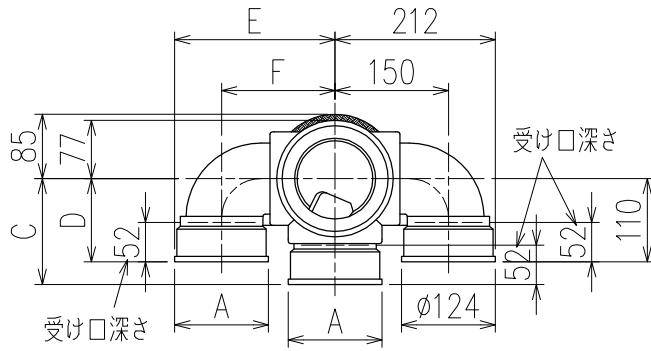

単位:mm

	横枝管サイズ			
	50 (1)	65 (2)	75 (3)	100 (4)
A寸法	94	110	124	150
B寸法	44	52	59	72
C寸法	140	140	140	150
D寸法	100	100	110	
E寸法	187	195	212	
F寸法	140	140	150	

カンペイ君 (WKP) + シンドカット

※ 対応スラブ厚 150~540

国土交通大臣認定・(一財)日本消防設備安全センター性能評定取得品  
注)ご採用にあたり、認定書及び評定書の内容をご確認ください。

D 矢視

枝管バリエーション

図名	4SL2-J-0タイプ カンペイ君+シンドカット 4SL2-JL3_R_-0-WKP (シンドカット巻) 注) 100枝(4)がある場合、品名の最後に【管底】が付きます。	図番	4SL2-0100-006 
	株式会社クボタケミックス		年月日