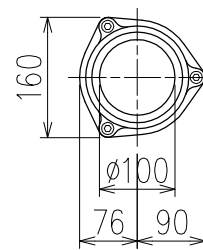

単位:mm

	横枝管サイズ			
	50 (1)	65 (2)	75 (3)	100 (4)
A寸法	94	110	124	150
B寸法	44	52	59	72
C寸法	140	140	140	150
D寸法	100	100	110	
E寸法	187	195	212	
F寸法	140	140	150	

カンペイ君 (WKP) + シンドカット

※ 対応スラブ厚 150~540

国土交通大臣認定・(一財)日本消防設備安全センター性能評定取得品  
注)ご採用にあたり、認定書及び評定書の内容をご確認ください。

D 矢視

枝管バリエーション

図名	4SL2-J-0タイプ カンペイ君+シンドカット 4SL2-JL3_R_-0-WKP (シンドカット巻) 注) 100枝(4)がある場合、品名の最後に【管底】が付きます。	図番	4SL2-0100-006 
	株式会社クボタケミックス		年月日