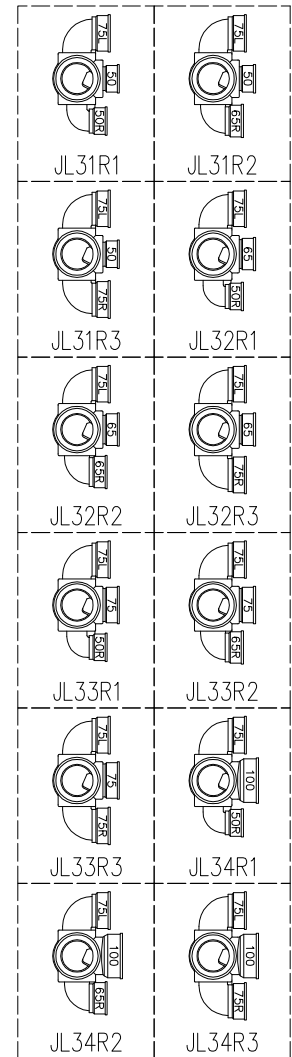

単位:mm

	横枝管サイズ			
	50 (1)	65 (2)	75 (3)	100 (4)
A寸法	94	110	124	150
B寸法	44	52	59	72
C寸法	140	140	140	150
D寸法	100	100	110	
E寸法	187	195	212	
F寸法	140	140	150	

カンペイ君 (WKP) + シンドカット

※ 対応スラブ厚 150~540

国土交通大臣認定・(一財)日本消防設備安全センター性能評定取得品  
注)ご採用にあたり、認定書及び評定書の内容をご確認ください。

D 矢視

枝管バリエーション

図名	4SL2-J-0タイプ カンペイ君+シンドカット 4SL2-JL3_R_-0-WKP (シンドカット巻) 注) 100枝(4)がある場合、品名の最後に【管底】が付きます。	図番	4SL2-0100-006 
	株式会社クボタケミックス		年月日