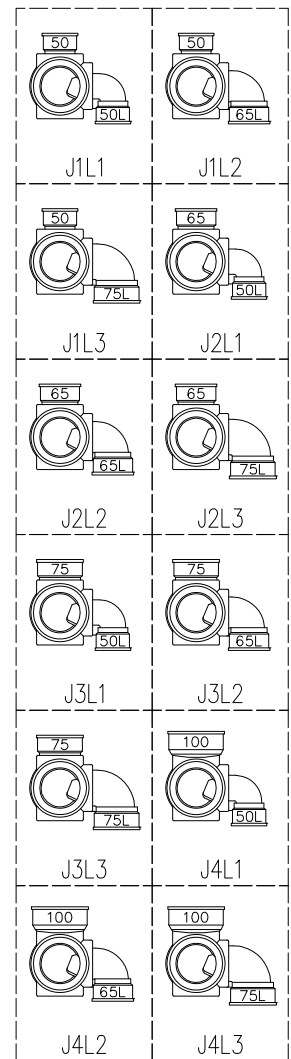

単位:mm

	横枝管サイズ			
	50 (1)	65 (2)	75 (3)	100 (4)
A寸法	94	110	124	150
B寸法	44	52	59	72
C寸法	140	140	140	150
D寸法	100	100	110	
E寸法	187	195	212	
F寸法	140	140	150	

カンペイ君 (WKP)

※ 対応スラブ厚 150mm以上

枝管バリエーション

国土交通大臣認定・(一財)日本消防設備安全センター性能評定取得品  
注)ご採用にあたり、認定書及び評定書の内容をご確認ください。

図名	4SL2-J-0タイプ カンペイ君 4SL2-J_L_-0-WKP 注) 100枝(4)がある場合、品名の最後に【管底】が付きます。	図番	4SL2-0057-003 
	株式会社クボタケミックス		年月日