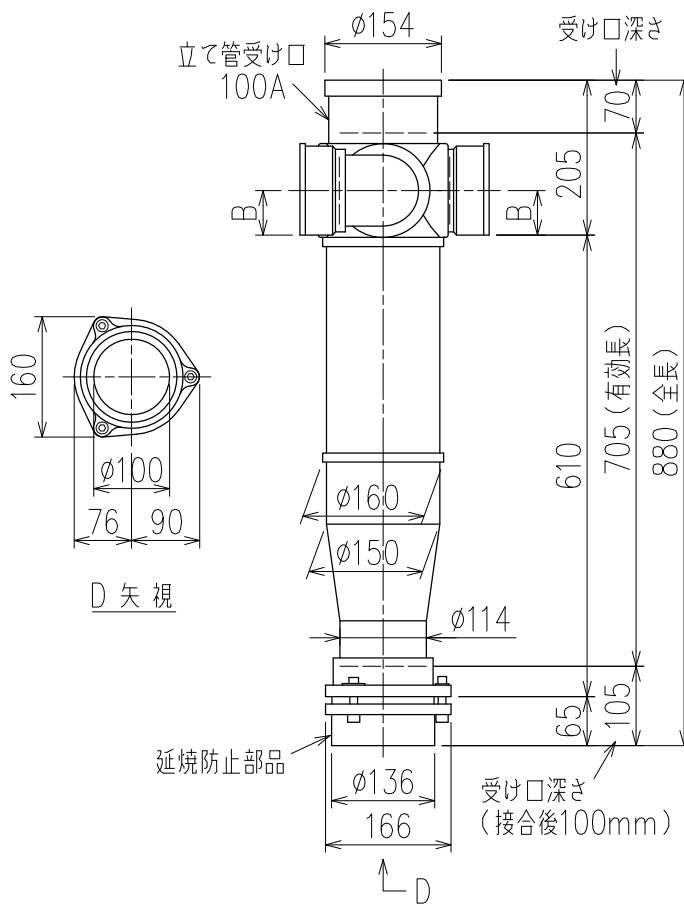

単位:mm

	横枝管サイズ			
	50 (1)	65 (2)	75 (3)	100 (4)
A寸法	94	110	124	150
B寸法	44	52	59	72
C寸法	140	140	140	150
D寸法	100	100	110	
E寸法	187	195	212	
F寸法	140	140	150	

カンペイ君 (WKP)

※ 対応スラブ厚 150mm以上

枝管バリエーション

国土交通大臣認定・(一財)日本消防設備安全センター性能評定取得品  
注)ご採用にあたり、認定書及び評定書の内容をご確認ください。

図名	4SL2-J-0タイプ カンペイ君 4SL2-J_L_-0-WKP 注) 100枝(4)がある場合、品名の最後に【管底】が付きます。	図番	4SL2-0057-003 
	株式会社クボタケミックス		年月日