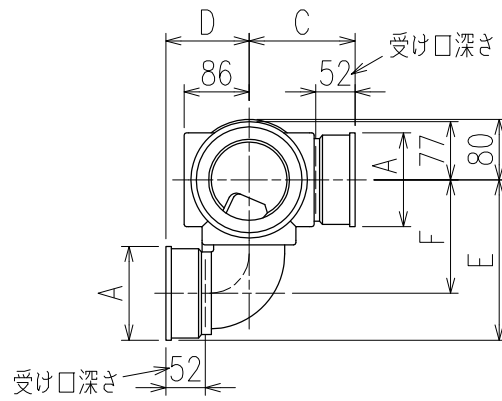

単位:mm

	横枝管サイズ			
	50 (1)	65 (2)	75 (3)	100 (4)
A寸法	94	110	124	150
B寸法	44	52	59	72
C寸法	140	140	140	150
D寸法	100	100	110	
E寸法	187	195	212	
F寸法	140	140	150	

カンペイ君 (WKP)

※ 対応スラブ厚 150mm以上

枝管バリエーション

国土交通大臣認定・(一財)日本消防設備安全センター性能評定取得品  
注)ご採用にあたり、認定書及び評定書の内容をご確認ください。

図名	4SL2-J-0タイプ カンペイ君 4SL2-J_L_-0-WKP 注) 100枝(4)がある場合、品名の最後に【管底】が付きます。	図番	4SL2-0057-003 
	株式会社クボタケミックス		年月日