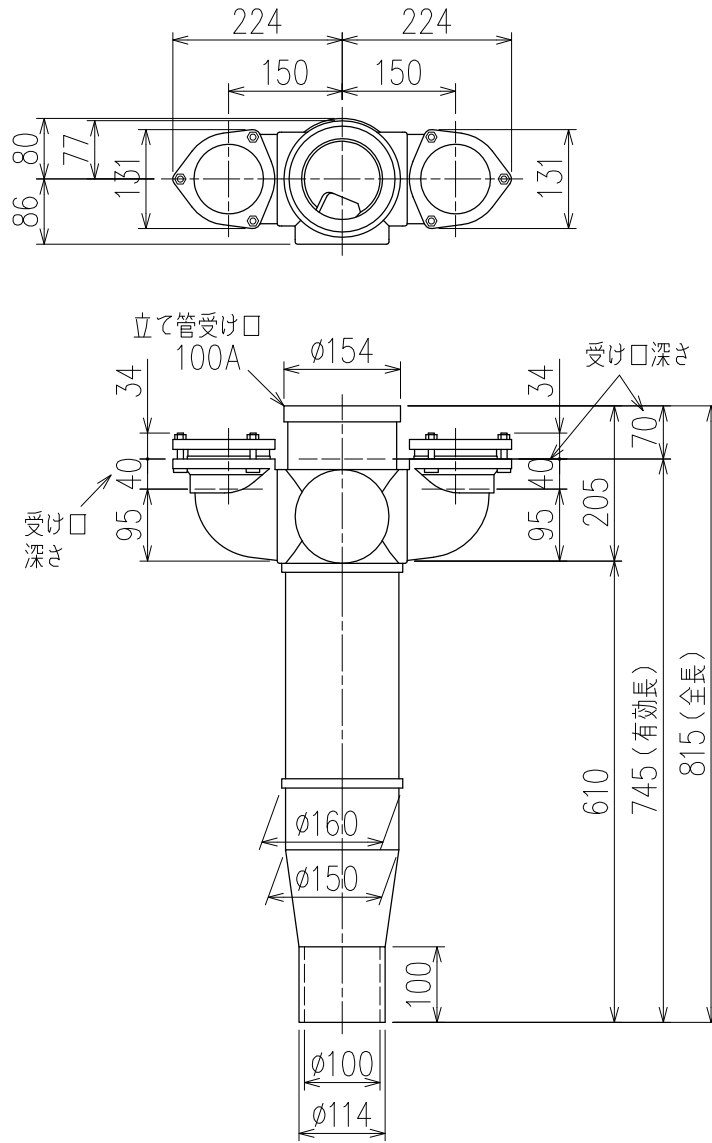

単位:mm

片受けスタイル(S)

<p>図名</p>	<p>4SL2-U-0タイプ 片受けスタイル 4SL2-U707-0-S</p>	<p>図番</p>	<p>4SL2-0037-001 </p>
<p>株式会社クボタケミックス</p>		<p>年月日</p>	<p>2016.5.1 S</p>