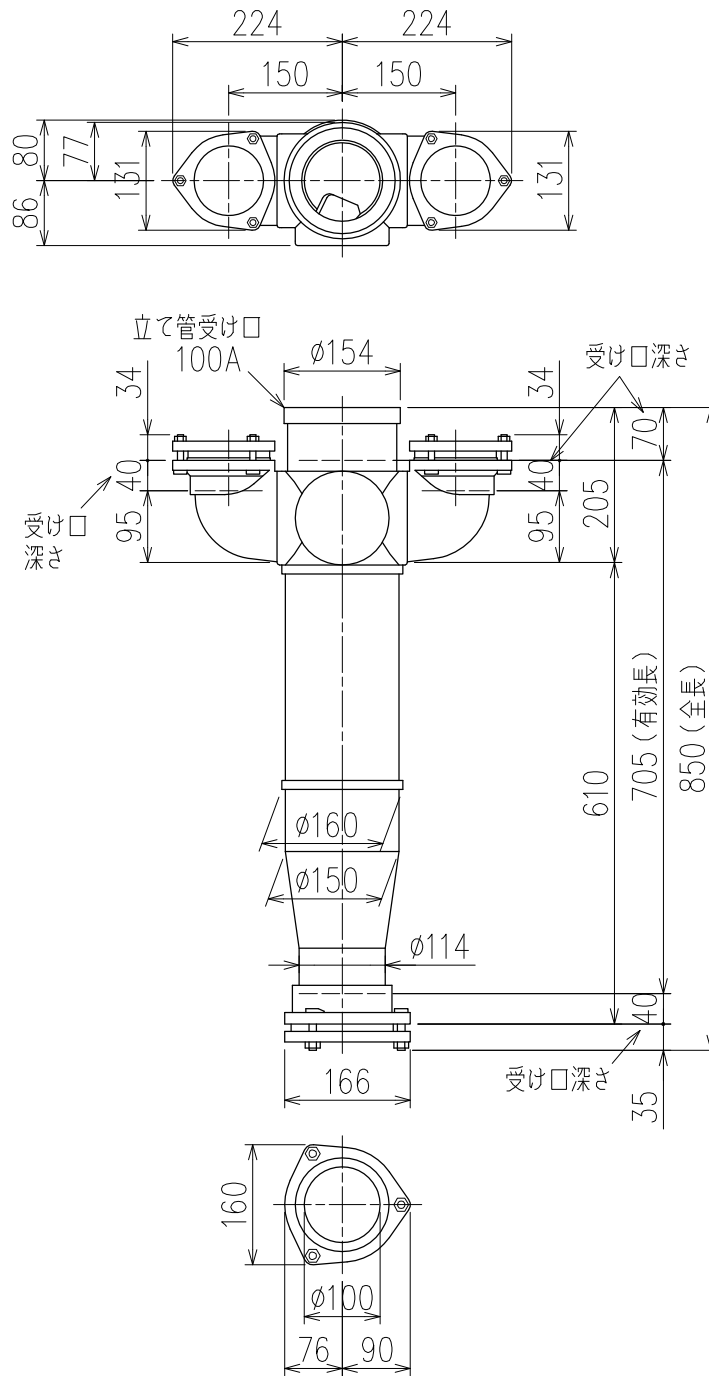

単位:mm

両受けスタイル (W)

<p>図名</p>	<p>4SL2-U-0タイプ 両受けスタイル 4SL2-U707-0-W</p>	<p>図番</p>	<p>4SL2-0037-002 </p>
<p>株式会社クボタケミックス</p>		<p>年月日</p>	<p>2016.5.1 S</p>