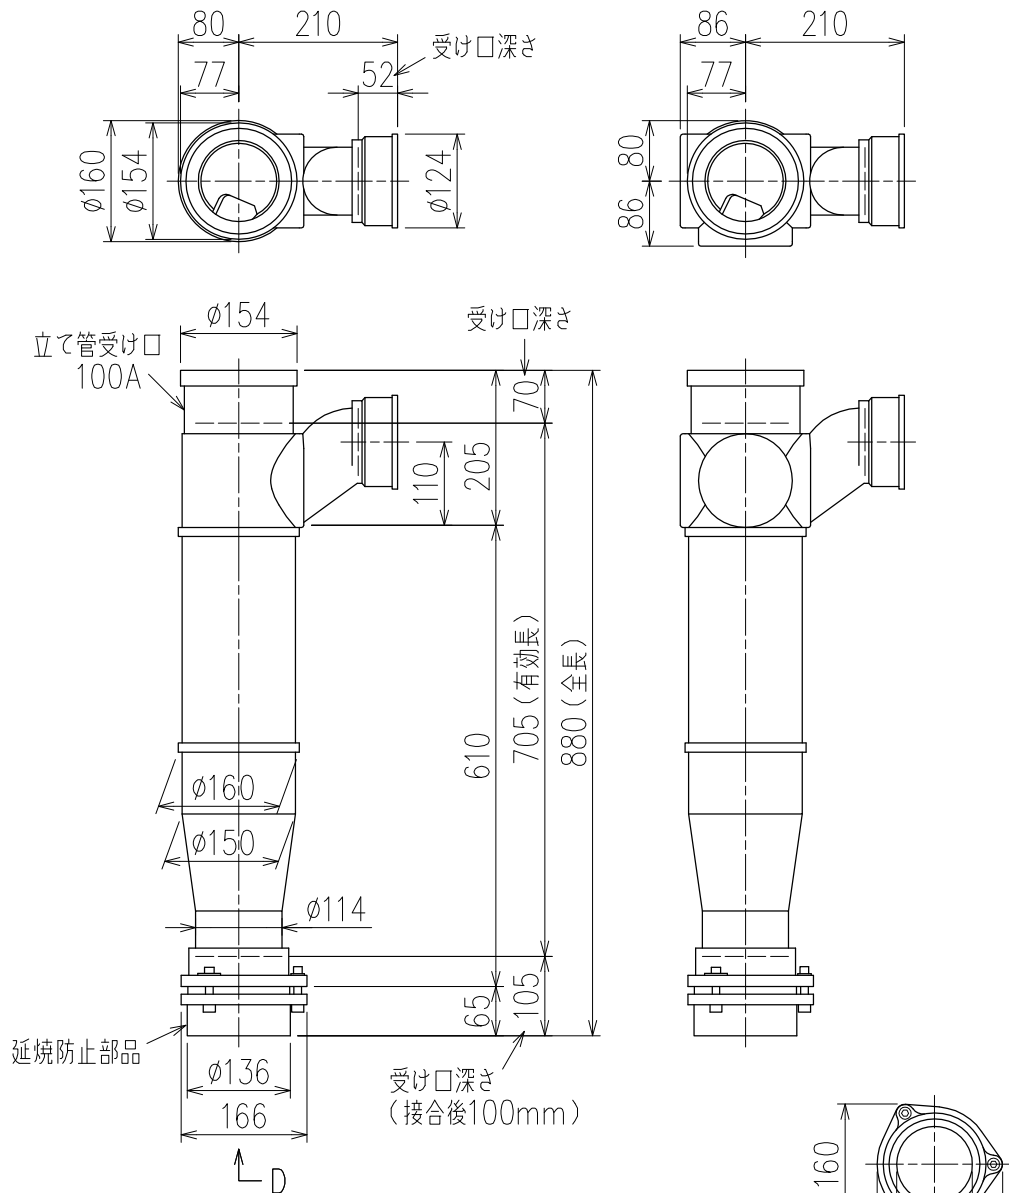

単位:mm

カンペイ君 (WKP)

※ 対応スラブ厚 150mm以上

国土交通大臣認定・(一財)日本消防設備安全センター性能認定取得品

注)と採用にあたり、認定書及び評定書の内容をご確認ください。

D 矢 視

製造上の都合により、上の何れかのタイプで納品致します。製品の機能は全く変わりませんので、ご了承いただきますよう、お願い申し上げます。

<p>図名</p>	<p>4SL2-Z-0タイプ カンペイ君 4SL2-Z6-P110-O-WKP</p>	<p>図番</p>	<p>4SL2-0009-003 </p>
<p><b>株式会社クボタケミックス</b></p>		<p>年月日</p>	<p>2016.5.1 S</p>