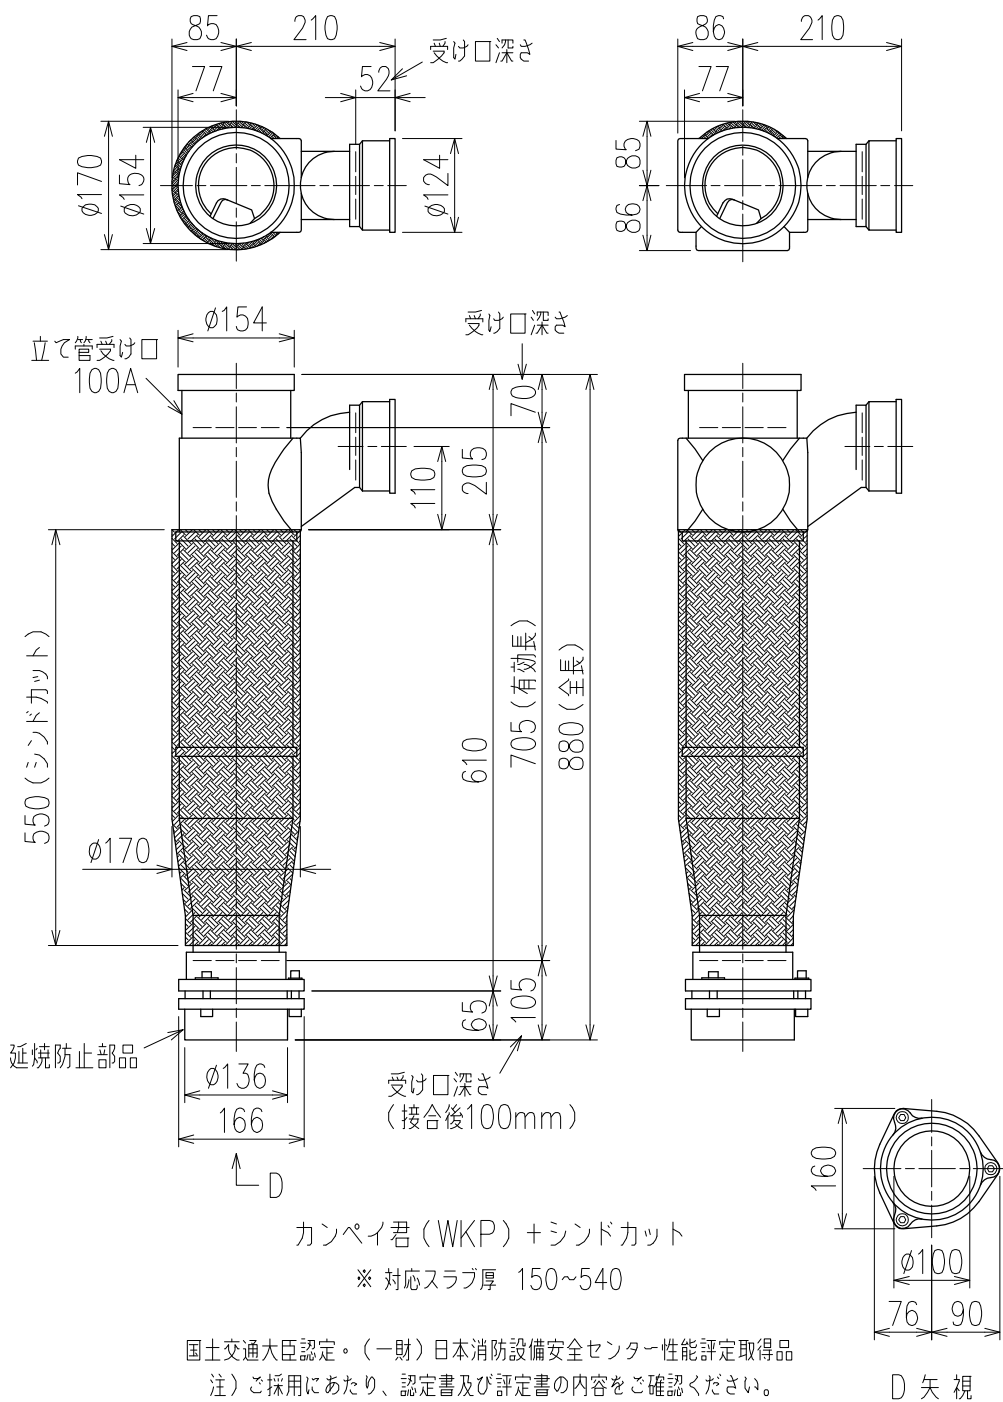

単位:mm

製造上の都合により、上の何れかのタイプで納品致します。製品の機能は全く変わりませんので、ご了承いただきますよう、お願い申し上げます。

図名 4SL2-Z-0タイプ カンペイ君+シンドカット 4SL2-Z6-P110-0-WKP (シンドカット巻)		図番 4SL2-0009-006 	
株式会社クボタケミックス		年月日	2016.5.1 S