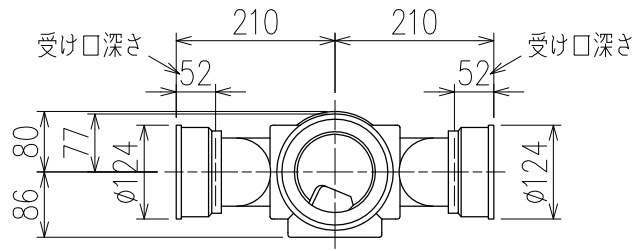

単位:mm

片受けスタイル(S)

<p>図名</p>	<p>4SL2-Z-0タイプ 片受けスタイル 4SL2-Z606-P110-0-S</p>	<p>図番</p>	<p>4SL2-0013-001 </p>
<p><b>株式会社クボタケミックス</b></p>		<p>年月日</p>	<p>2016.5.1 S</p>