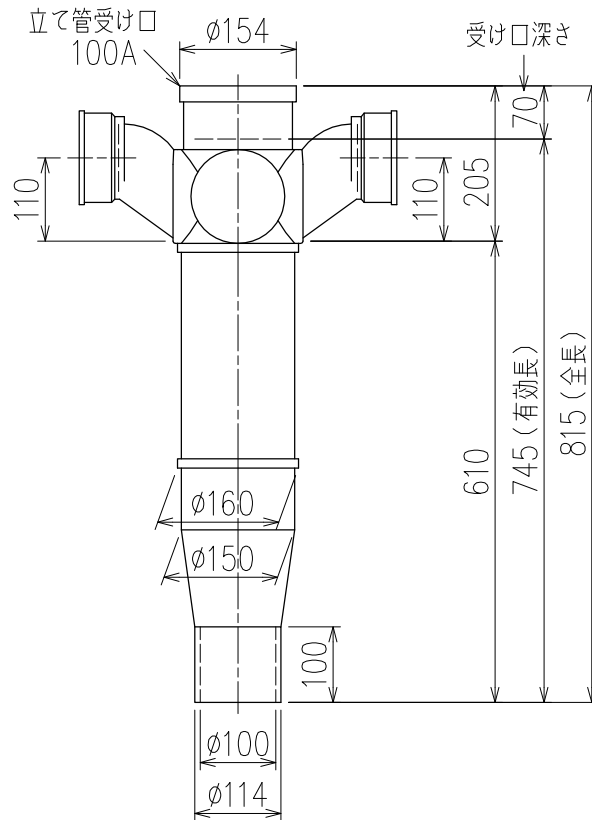

単位:mm

片受けスタイル(S)

<p>図名</p>	<p>4SL2-Z-0タイプ 片受けスタイル 4SL2-Z606-P110-0-S</p>	<p>図番</p>	<p>4SL2-0013-001 </p>
<p><b>株式会社クボタケミックス</b></p>		<p>年月日</p>	<p>2016.5.1 S</p>