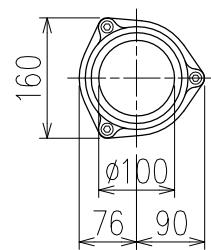

単位:mm

D 矢視

カンペイ君 (WKP)

※ 対応スラブ厚 150mm以上

国土交通大臣認定・(一財)日本消防設備安全センター性能評定取得品
注)ご採用にあたり、認定書及び評定書の内容をご確認ください。

<p>図名</p>	<p>4SL2-Z-0タイプ カンペイ君 4SL2-Z606-P110-0-WKP</p>	<p>図番</p>	<p>4SL2-0013-003 </p>
<p>株式会社 クボタケミックス</p>		<p>年月日</p>	<p>2016.5.1 S</p>