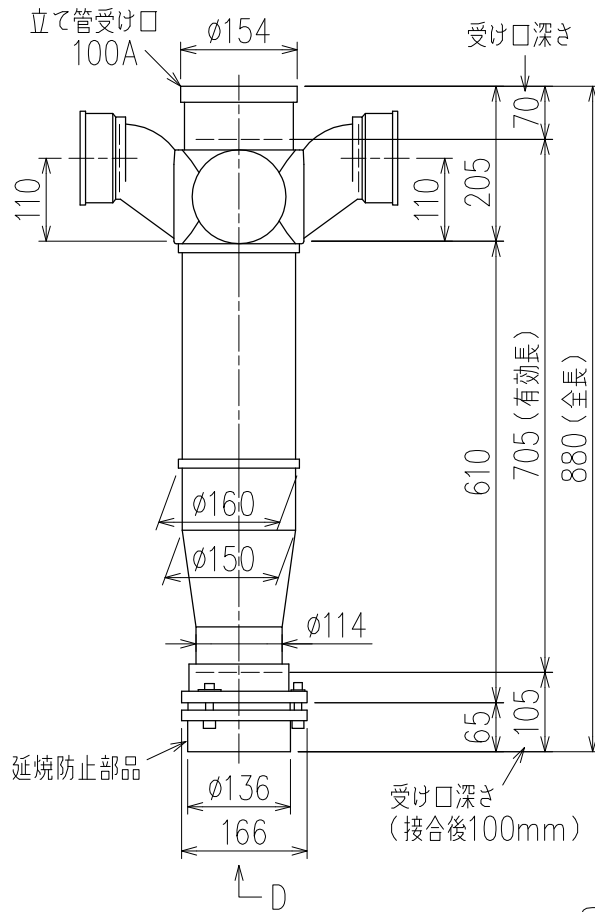

単位:mm

D 矢視

カンペイ君 (WKP)

※ 対応スラブ厚 150mm以上

国土交通大臣認定・(一財)日本消防設備安全センター性能評定取得品
注)ご採用にあたり、認定書及び評定書の内容をご確認ください。

<p>図名</p>	<p>4SL2-Z-0タイプ カンペイ君 4SL2-Z606-P110-0-WKP</p>	<p>図番</p>	<p>4SL2-0013-003 </p>
<p>株式会社 クボタケミックス</p>		<p>年月日</p>	<p>2016.5.1 S</p>