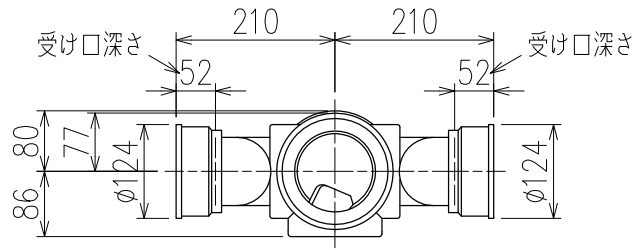

単位:mm

D 矢視

カンペイ君 (WKP)

※ 対応スラブ厚 150mm以上

国土交通大臣認定・(一財)日本消防設備安全センター性能評定取得品
注)ご採用にあたり、認定書及び評定書の内容をご確認ください。

<p>図名</p>	<p>4SL2-Z-0タイプ カンペイ君 4SL2-Z606-P110-0-WKP</p>	<p>図番</p>	<p>4SL2-0013-003 </p>
<p>株式会社 クボタケミックス</p>		<p>年月日</p>	<p>2016.5.1 S</p>