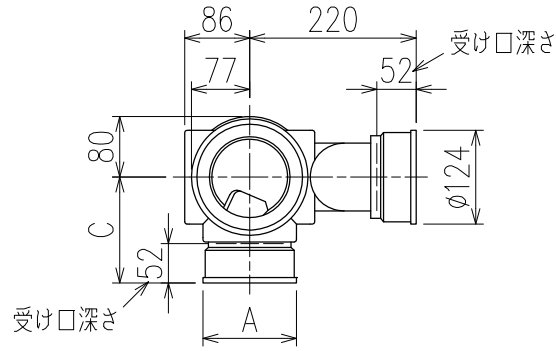

単位:mm

	横枝管サイズ			
	50 (1)	65 (2)	75 (3)	100 (4)
A寸法	94	110	124	150
B寸法	44	52	59	72
C寸法	140	140	140	150

両受けスタイル (W)

枝管バリエーション

図名	4SL2-Z-0タイプ 両受けスタイル 4SL2-Z6_-P140-0-W <small>注) 100枝 (4) がある場合、品名の最後に【管底】が付きます。</small>	図番	4SL2-0018-002 
	株式会社クボタケミックス		年月日