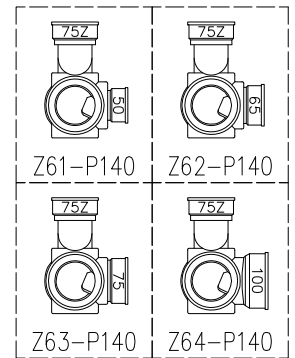

単位:mm

	横枝管サイズ			
	50 (1)	65 (2)	75 (3)	100 (4)
A寸法	94	110	124	150
B寸法	44	52	59	72
C寸法	140	140	140	150

両受けスタイル (W)

枝管バリエーション

図名	4SL2-Z-0タイプ 両受けスタイル 4SL2-Z6_-P140-0-W <small>注) 100枝 (4) がある場合、品名の最後に【管底】が付きます。</small>	図番	4SL2-0018-002 
	株式会社クボタケミックス		年月日