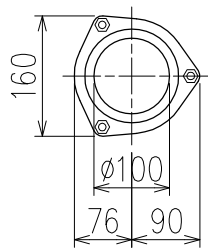

単位:mm

	横枝管サイズ			
	50 (1)	65 (2)	75 (3)	100 (4)
A寸法	94	110	124	150
B寸法	44	52	59	72
C寸法	140	140	140	150

両受けスタイル (W)

枝管バリエーション

図名	4SL2-Z-0タイプ 両受けスタイル 4SL2-Z6_-P140-0-W <small>注) 100枝 (4) がある場合、品名の最後に【管底】が付きます。</small>	図番	4SL2-0018-002 
	株式会社クボタケミックス		年月日