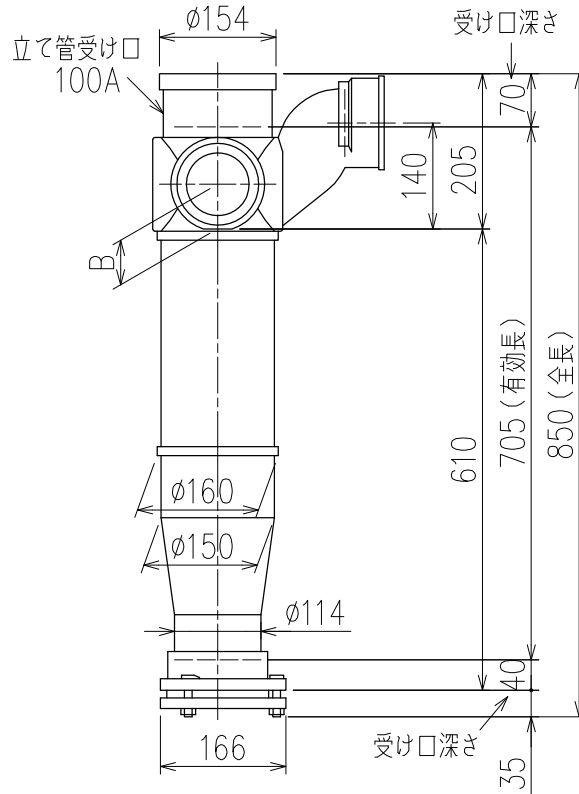

単位:mm

	横枝管サイズ			
	50 (1)	65 (2)	75 (3)	100 (4)
A寸法	94	110	124	150
B寸法	44	52	59	72
C寸法	140	140	140	150

両受けスタイル (W)

枝管バリエーション

図名	4SL2-Z-0タイプ 両受けスタイル 4SL2-Z6_-P140-0-W <small>注) 100枝 (4) がある場合、品名の最後に【管底】が付きます。</small>	図番	4SL2-0018-002 
	株式会社クボタケミックス		年月日