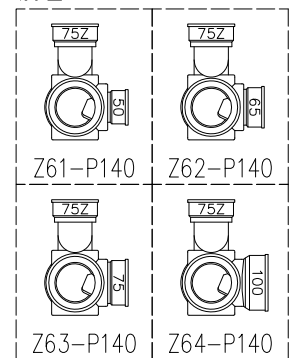

単位:mm

	横枝管サイズ			
	50 (1)	65 (2)	75 (3)	100 (4)
A寸法	94	110	124	150
B寸法	44	52	59	72
C寸法	140	140	140	150

D 矢視

カンペイ君 (WKP) + シンドカット

※ 対応スラブ厚 150~540

国土交通大臣認定・(一財)日本消防設備安全センター性能評定取得品
注)ご採用にあたり、認定書及び評定書の内容をご確認ください。

枝管バリエーション

図名	4SL2-Z-0タイプ カンペイ君+シンドカット 4SL2-Z6_-P140-0-WKP (シンドカット巻) 注) 100枝 (4) がある場合、品名の最後に【管底】が付きます。	図番	4SL2-0018-006 
	株式会社クボタケミックス		年月日