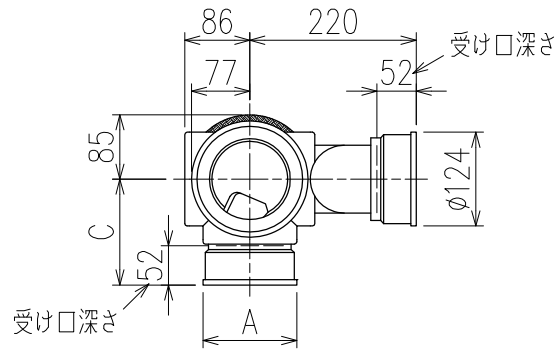

単位:mm

	横枝管サイズ			
	50 (1)	65 (2)	75 (3)	100 (4)
A寸法	94	110	124	150
B寸法	44	52	59	72
C寸法	140	140	140	150

D 矢視

カンペイ君 (WKP) + シンドカット

※ 対応スラブ厚 150~540

国土交通大臣認定・(一財)日本消防設備安全センター性能評定取得品
注)ご採用にあたり、認定書及び評定書の内容をご確認ください。

枝管バリエーション

図名	4SL2-Z-0タイプ カンペイ君+シンドカット 4SL2-Z6_-P140-0-WKP (シンドカット巻) 注) 100枝 (4) がある場合、品名の最後に【管底】が付きます。	図番	4SL2-0018-006 
	株式会社クボタケミックス		年月日