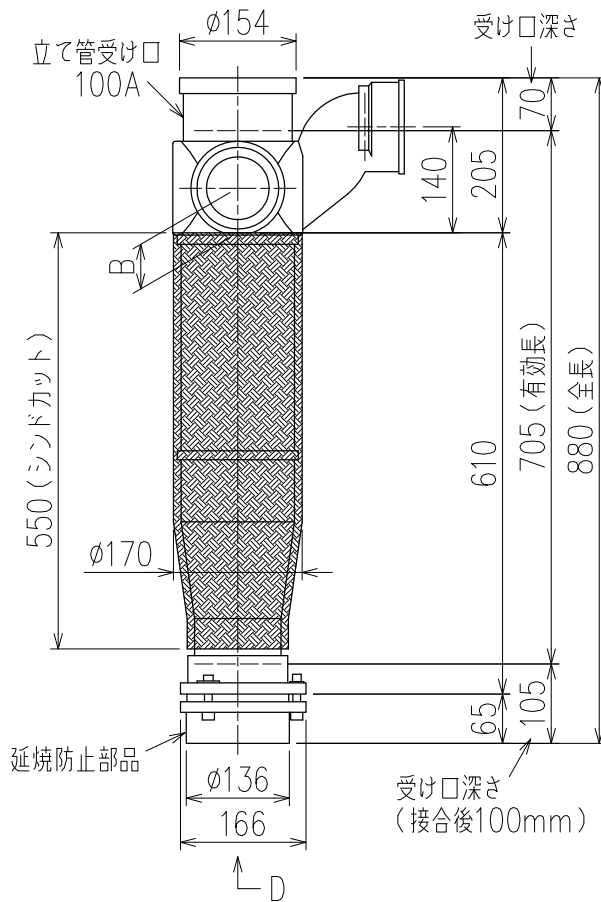

単位:mm

	横枝管サイズ			
	50 (1)	65 (2)	75 (3)	100 (4)
A寸法	94	110	124	150
B寸法	44	52	59	72
C寸法	140	140	140	150

D 矢視

カンペイ君 (WKP) + シンドカット

※ 対応スラブ厚 150~540

国土交通大臣認定・(一財)日本消防設備安全センター性能評定取得品
注)ご採用にあたり、認定書及び評定書の内容をご確認ください。

枝管バリエーション

図名	4SL2-Z-0タイプ カンペイ君+シンドカット 4SL2-Z6_-P140-0-WKP (シンドカット巻) 注) 100枝 (4) がある場合、品名の最後に【管底】が付きます。	図番	4SL2-0018-006 
	株式会社クボタケミックス		年月日