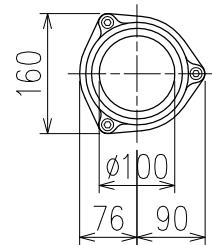

単位:mm

	横枝管サイズ			
	50 (1)	65 (2)	75 (3)	100 (4)
A寸法	94	110	124	150
B寸法	44	52	59	72
C寸法	140	140	140	150

D 矢視

カンペイ君 (WKP) + シンドカット

※ 対応スラブ厚 150~540

国土交通大臣認定・(一財)日本消防設備安全センター性能評定取得品
注)ご採用にあたり、認定書及び評定書の内容をご確認ください。

枝管バリエーション

図名	4SL2-Z-0タイプ カンペイ君+シンドカット 4SL2-Z6_-P140-0-WKP (シンドカット巻) 注) 100枝 (4) がある場合、品名の最後に【管底】が付きます。	図番	4SL2-0018-006 
	株式会社クボタケミックス		年月日