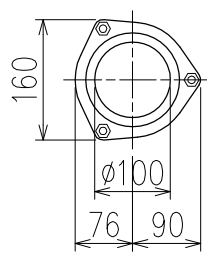

単位:mm

	横枝管サイズ			
	50 (1)	65 (2)	75 (3)	100 (4)
A寸法	94	110	124	150
B寸法	44	52	59	72
C寸法	140	140	140	150

両受けスタイル (W)

枝管バリエーション

図名	4SL2-Z-0タイプ 両受けスタイル 4SL2-Z_06-P140-0-W <small>注) 100枝(4)がある場合、品名の最後に【管底】が付きます。</small>	図番	4SL2-0012-002 
	株式会社クボタケミックス		年月日