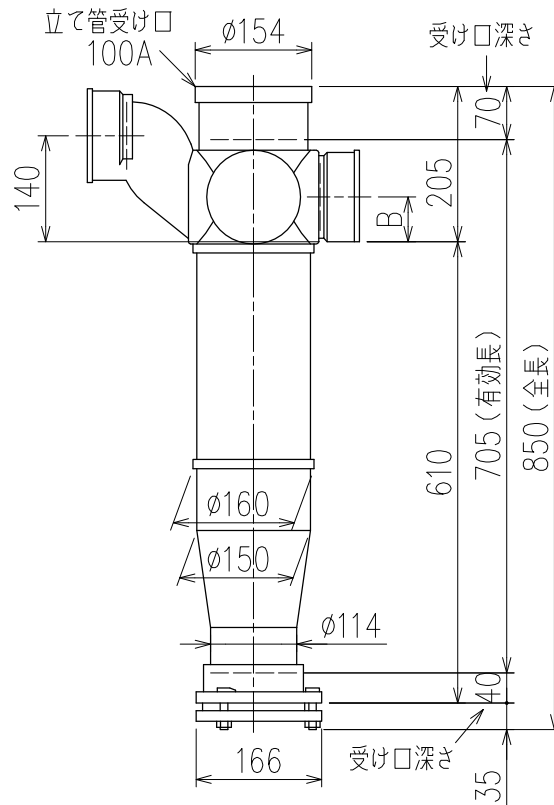

単位:mm

	横枝管サイズ			
	50 (1)	65 (2)	75 (3)	100 (4)
A寸法	94	110	124	150
B寸法	44	52	59	72
C寸法	140	140	140	150

両受けスタイル (W)

枝管バリエーション

図名	4SL2-Z-0タイプ 両受けスタイル 4SL2-Z_06-P140-0-W <small>注) 100枝(4)がある場合、品名の最後に【管底】が付きます。</small>	図番	4SL2-0012-002 
	株式会社クボタケミックス		年月日