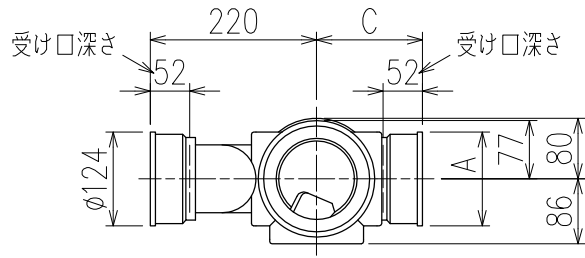

単位:mm

	横枝管サイズ			
	50 (1)	65 (2)	75 (3)	100 (4)
A寸法	94	110	124	150
B寸法	44	52	59	72
C寸法	140	140	140	150

両受けスタイル (W)

枝管バリエーション

図名	4SL2-Z-0タイプ 両受けスタイル 4SL2-Z_06-P140-0-W <small>注) 100枝(4)がある場合、品名の最後に【管底】が付きます。</small>	図番	4SL2-0012-002 
	株式会社クボタケミックス		年月日