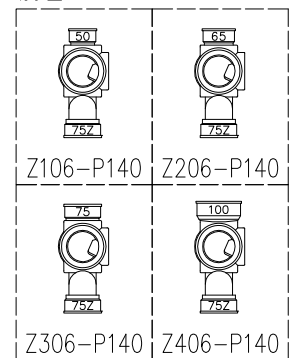

単位:mm

	横枝管サイズ			
	50 (1)	65 (2)	75 (3)	100 (4)
A寸法	94	110	124	150
B寸法	44	52	59	72
C寸法	140	140	140	150

両受けスタイル (W)

枝管バリエーション

図名	4SL2-Z-0タイプ 両受けスタイル 4SL2-Z_06-P140-0-W <small>注) 100枝(4)がある場合、品名の最後に【管底】が付きます。</small>	図番	4SL2-0012-002 
	株式会社クボタケミックス		年月日