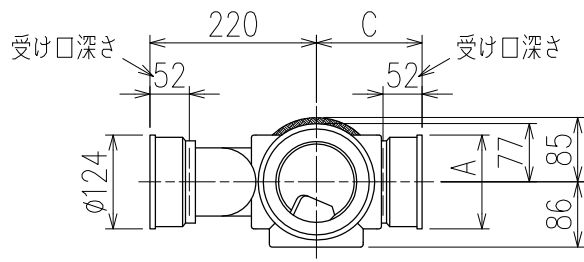

単位:mm

	横枝管サイズ			
	50 (1)	65 (2)	75 (3)	100 (4)
A寸法	94	110	124	150
B寸法	44	52	59	72
C寸法	140	140	140	150

D 矢視

カンペイ君 (WKP) + シンドカット

※ 対応スラブ厚 150~540

国土交通大臣認定。(一財)日本消防設備安全センター性能評定取得品  
注)ご採用にあたり、認定書及び評定書の内容をご確認ください。

枝管バリエーション

図名	4SL2-Z-0タイプ カンペイ君+シンドカット 4SL2-Z_06-P140-0-WKP (シンドカット巻) 注) 100枝 (4) がある場合、品名の最後に【管底】が付きます。	図番	4SL2-0012-006 
	株式会社クボタケミックス		年月日