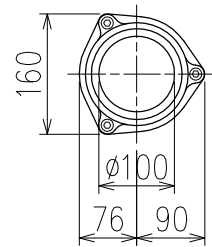

単位:mm

	横枝管サイズ			
	50 (1)	65 (2)	75 (3)	100 (4)
A寸法	94	110	124	150
B寸法	44	52	59	72
C寸法	140	140	140	150

D 矢視

カンペイ君 (WKP) + シンドカット

※ 対応スラブ厚 150~540

国土交通大臣認定。(一財)日本消防設備安全センター性能評定取得品  
注)ご採用にあたり、認定書及び評定書の内容をご確認ください。

枝管バリエーション

図名	4SL2-Z-0タイプ カンペイ君+シンドカット 4SL2-Z_06-P140-0-WKP (シンドカット巻) 注) 100枝 (4) がある場合、品名の最後に【管底】が付きます。	図番	4SL2-0012-006 
	株式会社クボタケミックス		年月日