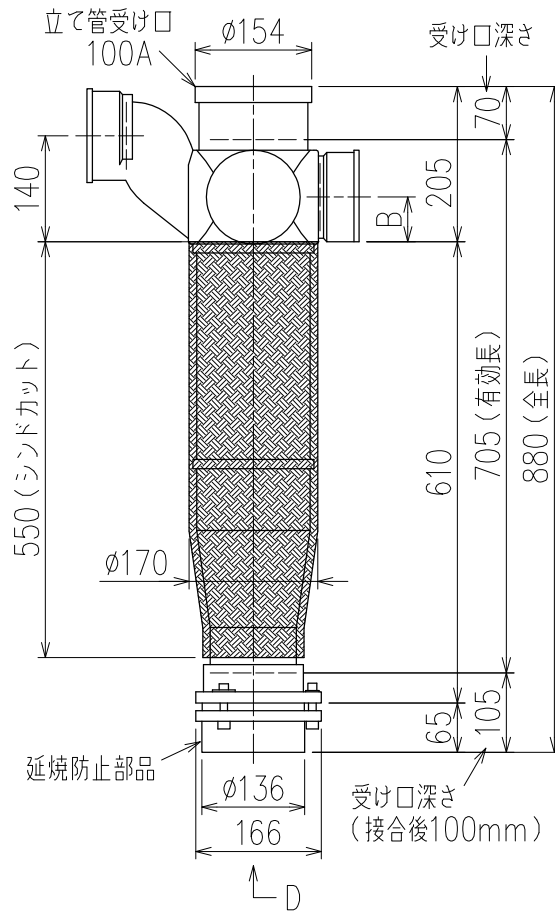

単位:mm

	横枝管サイズ			
	50 (1)	65 (2)	75 (3)	100 (4)
A寸法	94	110	124	150
B寸法	44	52	59	72
C寸法	140	140	140	150

D 矢視

カンペイ君 (WKP) + シンドカット

※ 対応スラブ厚 150~540

国土交通大臣認定。(一財)日本消防設備安全センター性能評定取得品  
注)ご採用にあたり、認定書及び評定書の内容をご確認ください。

枝管バリエーション

図名	4SL2-Z-0タイプ カンペイ君+シンドカット 4SL2-Z_06-P140-0-WKP (シンドカット巻) 注) 100枝 (4) がある場合、品名の最後に【管底】が付きます。	図番	4SL2-0012-006 
	株式会社クボタケミックス		年月日