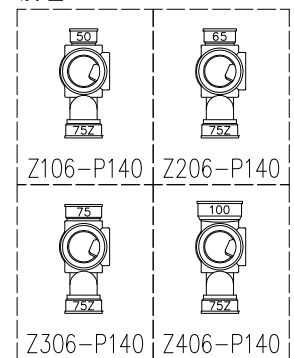

単位:mm

	横枝管サイズ			
	50 (1)	65 (2)	75 (3)	100 (4)
A寸法	94	110	124	150
B寸法	44	52	59	72
C寸法	140	140	140	150

D 矢視

カンペイ君 (WKP) + シンドカット

※ 対応スラブ厚 150~540

国土交通大臣認定。(一財)日本消防設備安全センター性能評定取得品  
注)ご採用にあたり、認定書及び評定書の内容をご確認ください。

枝管バリエーション

図名	4SL2-Z-0タイプ カンペイ君+シンドカット 4SL2-Z_06-P140-0-WKP (シンドカット巻) 注) 100枝 (4) がある場合、品名の最後に【管底】が付きます。	図番	4SL2-0012-006 
	株式会社クボタケミックス		年月日