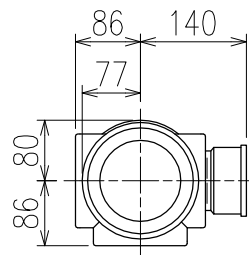

単位:mm

	横枝管サイズ		
	50 (1)	65 (2)	75 (3)
A寸法	94	110	124
B寸法	44	52	59

C-C断面矢視

D矢視

カンペイ君 (WKP)

- ※ 対応P寸法 180~330 (10mm単位)
- ※ 対応スラブ厚 150mm以上

国土交通大臣認定・(一財)日本消防設備安全センター性能評定取得品  
注)ご採用にあたり、認定書及び評定書の内容をご確認下さい。

製造上の都合により、上の何れかのタイプで納品致します。製品の機能は全く変わりませんので、ご了承いただけますよう、お願い申し上げます。