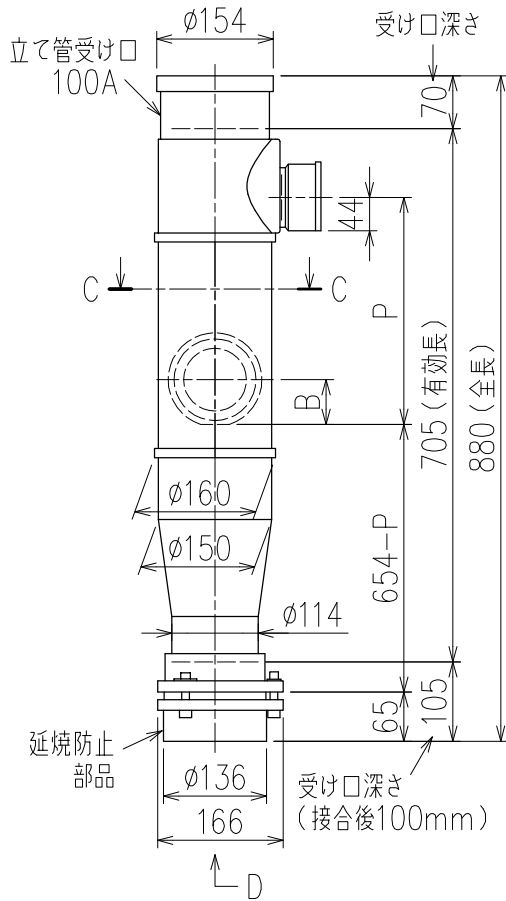

単位:mm

	横枝管サイズ		
	50 (1)	65 (2)	75 (3)
A寸法	94	110	124
B寸法	44	52	59

C-C断面矢視

D矢視

カンペイ君 (WKP)

- ※ 対応P寸法 180~330 (10mm単位)
- ※ 対応スラブ厚 150mm以上

国土交通大臣認定・(一財)日本消防設備安全センター性能評定取得品  
注)ご採用にあたり、認定書及び評定書の内容をご確認下さい。

製造上の都合により、上の何れかのタイプで納品致します。製品の機能は全く変わりませんので、ご了承いただけますよう、お願い申し上げます。

図名	4SL2-A-Aタイプ カンペイ君 4SL2-A1-A000_-P___-WKP	図番	4SL2-2018-003 
	<b>株式会社クボタケミックス</b>		年月日