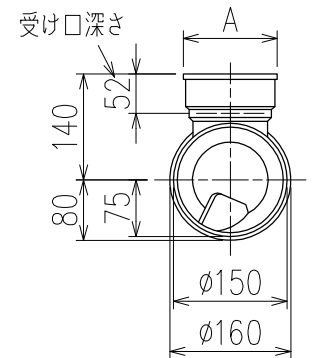

単位:mm

	横枝管サイズ		
	50 (1)	65 (2)	75 (3)
A寸法	94	110	124
B寸法	44	52	59

C-C断面矢視

D矢視

カンペイ君 (WKP)

- ※ 対応P寸法 180~330 (10mm単位)
- ※ 対応スラブ厚 150mm以上

国土交通大臣認定・(一財)日本消防設備安全センター性能評定取得品  
注)ご採用にあたり、認定書及び評定書の内容をご確認下さい。

製造上の都合により、上の何れかのタイプで納品致します。製品の機能は全く変わりませんので、ご了承いただけますよう、お願い申し上げます。

図名	4SL2-A-Aタイプ カンペイ君 4SL2-A1-A000_-P___-WKP	図番	4SL2-2018-003 
	<b>株式会社クボタケミックス</b>		年月日