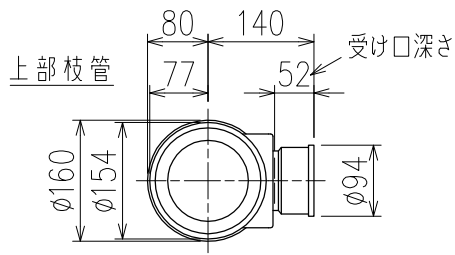

単位:mm

	横枝管サイズ		
	50 (1)	65 (2)	75 (3)
A寸法	94	110	124
B寸法	44	52	59

C-C断面矢視

D矢視

カンペイ君 (WKP)

- ※ 対応P寸法 180~330 (10mm単位)
- ※ 対応スラブ厚 150mm以上

国土交通大臣認定・(一財)日本消防設備安全センター性能評定取得品  
注)ご採用にあたり、認定書及び評定書の内容をご確認下さい。

製造上の都合により、上の何れかのタイプで納品致します。製品の機能は全く変わりませんので、ご了承いただけますよう、お願い申し上げます。