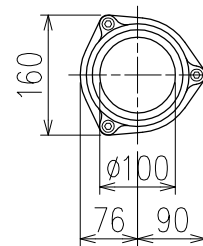

単位:mm

	横枝管サイズ		
	50 (1)	65 (2)	75 (3)
A寸法	94	110	124
B寸法	44	52	59

C-C断面矢視

D矢視

カンペイ君 (WKP)

- ※ 対応P寸法 180~330 (10mm単位)
- ※ 対応スラブ厚 150mm以上

国土交通大臣認定・(一財)日本消防設備安全センター性能評定取得品  
注)ご採用にあたり、認定書及び評定書の内容をご確認下さい。

製造上の都合により、上の何れかのタイプで納品致します。製品の機能は全く変わりませんので、ご了承いただけますよう、お願い申し上げます。