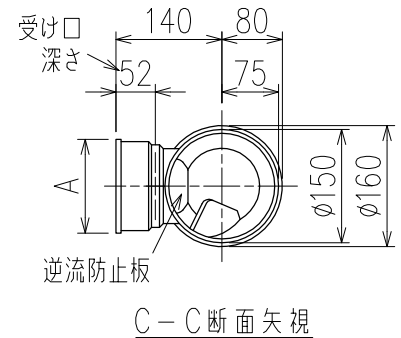

単位:mm

	横枝管サイズ		
	50 (1)	65 (2)	75 (3)
A寸法	94	110	124
B寸法	44	52	59

両受けスタイル (W)

※ 対応P寸法 210~330 (10mm単位)

製造上の都合により、上の何れかのタイプで納品致します。製品の機能は全く変わりませんので、ご了承いただけますよう、お願い申し上げます。

図名	4SL2-A-Aタイプ 両受けスタイル 4SL2-A1-A00_0-P____-W	図番	4SL2-2017-002 \triangle 2
株式会社クボタケミックス		年月日	2017.6.22 S