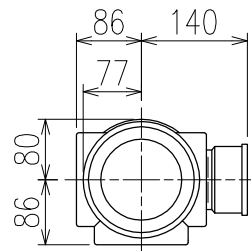

単位:mm

	横枝管サイズ		
	50 (1)	65 (2)	75 (3)
A寸法	94	110	124
B寸法	44	52	59

両受けスタイル (W)

※ 対応P寸法 210~330 (10mm単位)

製造上の都合により、上の何れかのタイプで納品致します。製品の機能は全く変わりませんので、ご了承いただけますよう、お願い申し上げます。

図名	4SL2-A-Aタイプ 両受けスタイル 4SL2-A1-A00_0-P____-W	図番	4SL2-2017-002 \triangle 2
株式会社クボタケミックス		年月日	2017.6.22 S