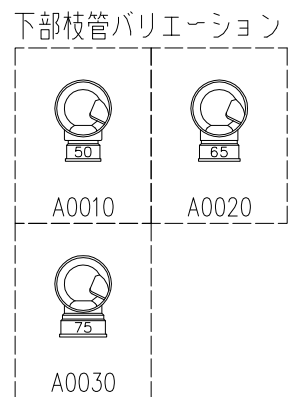

単位:mm

	横枝管サイズ		
	50 (1)	65 (2)	75 (3)
A寸法	94	110	124
B寸法	44	52	59

両受けスタイル (W)

※ 対応P寸法 210~330 (10mm単位)

製造上の都合により、上の何れかのタイプで納品致します。製品の機能は全く変わりませんので、ご了承いただけますよう、お願い申し上げます。

図名	4SL2-A-Aタイプ 両受けスタイル 4SL2-A1-A00_0-P____-W	図番	4SL2-2017-002 \triangle 2
株式会社クボタケミックス		年月日	2017.6.22 S