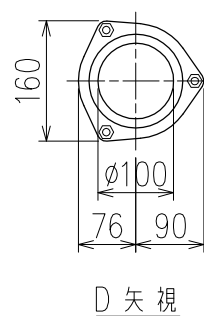

単位:mm

	横枝管サイズ		
	50 (1)	65 (2)	75 (3)
A寸法	94	110	124
B寸法	44	52	59

両受けスタイル (W)

※ 対応P寸法 210~330 (10mm単位)

製造上の都合により、上の何れかのタイプで納品致します。製品の機能は全く変わりませんので、ご了承いただけますよう、お願い申し上げます。

図名	4SL2-A-Aタイプ 両受けスタイル 4SL2-A1-A00_0-P____-W	図番	4SL2-2017-002 \triangle 2
株式会社クボタケミックス		年月日	2017.6.22 S