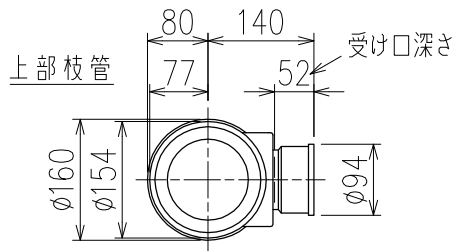

単位:mm

	横枝管サイズ		
	50 (1)	65 (2)	75 (3)
A寸法	94	110	124
B寸法	44	52	59

両受けスタイル (W)

※ 対応P寸法 210~330 (10mm単位)

製造上の都合により、上の何れかのタイプで納品致します。製品の機能は全く変わりませんので、ご了承いただけますよう、お願い申し上げます。

図名	4SL2-A-Aタイプ 両受けスタイル 4SL2-A1-A00_0-P____-W	図番	4SL2-2017-002 \triangle 2
株式会社クボタケミックス		年月日	2017.6.22 S