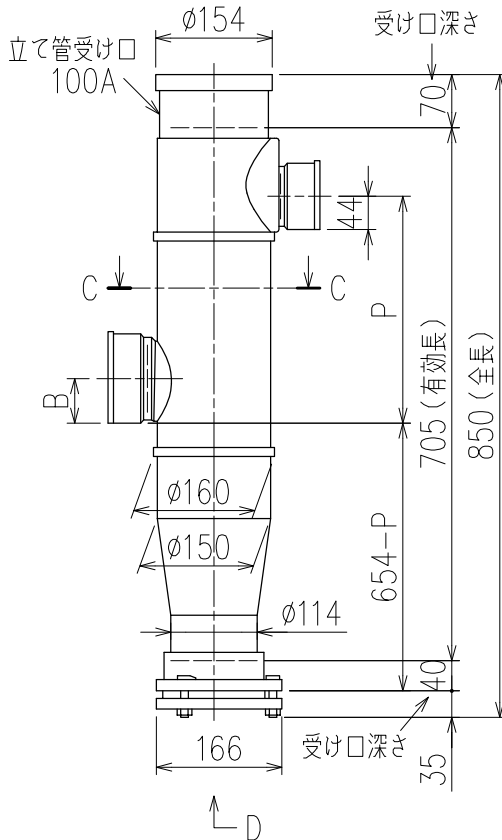

単位:mm

	横枝管サイズ		
	50 (1)	65 (2)	75 (3)
A寸法	94	110	124
B寸法	44	52	59

両受けスタイル (W)

※ 対応P寸法 210~330 (10mm単位)

製造上の都合により、上の何れかのタイプで納品致します。製品の機能は全く変わりませんので、ご了承いただけますよう、お願い申し上げます。

図名	4SL2-A-Aタイプ 両受けスタイル 4SL2-A1-A00_0-P____-W	図番	4SL2-2017-002 \triangle 2
株式会社クボタケミックス		年月日	2017.6.22 S