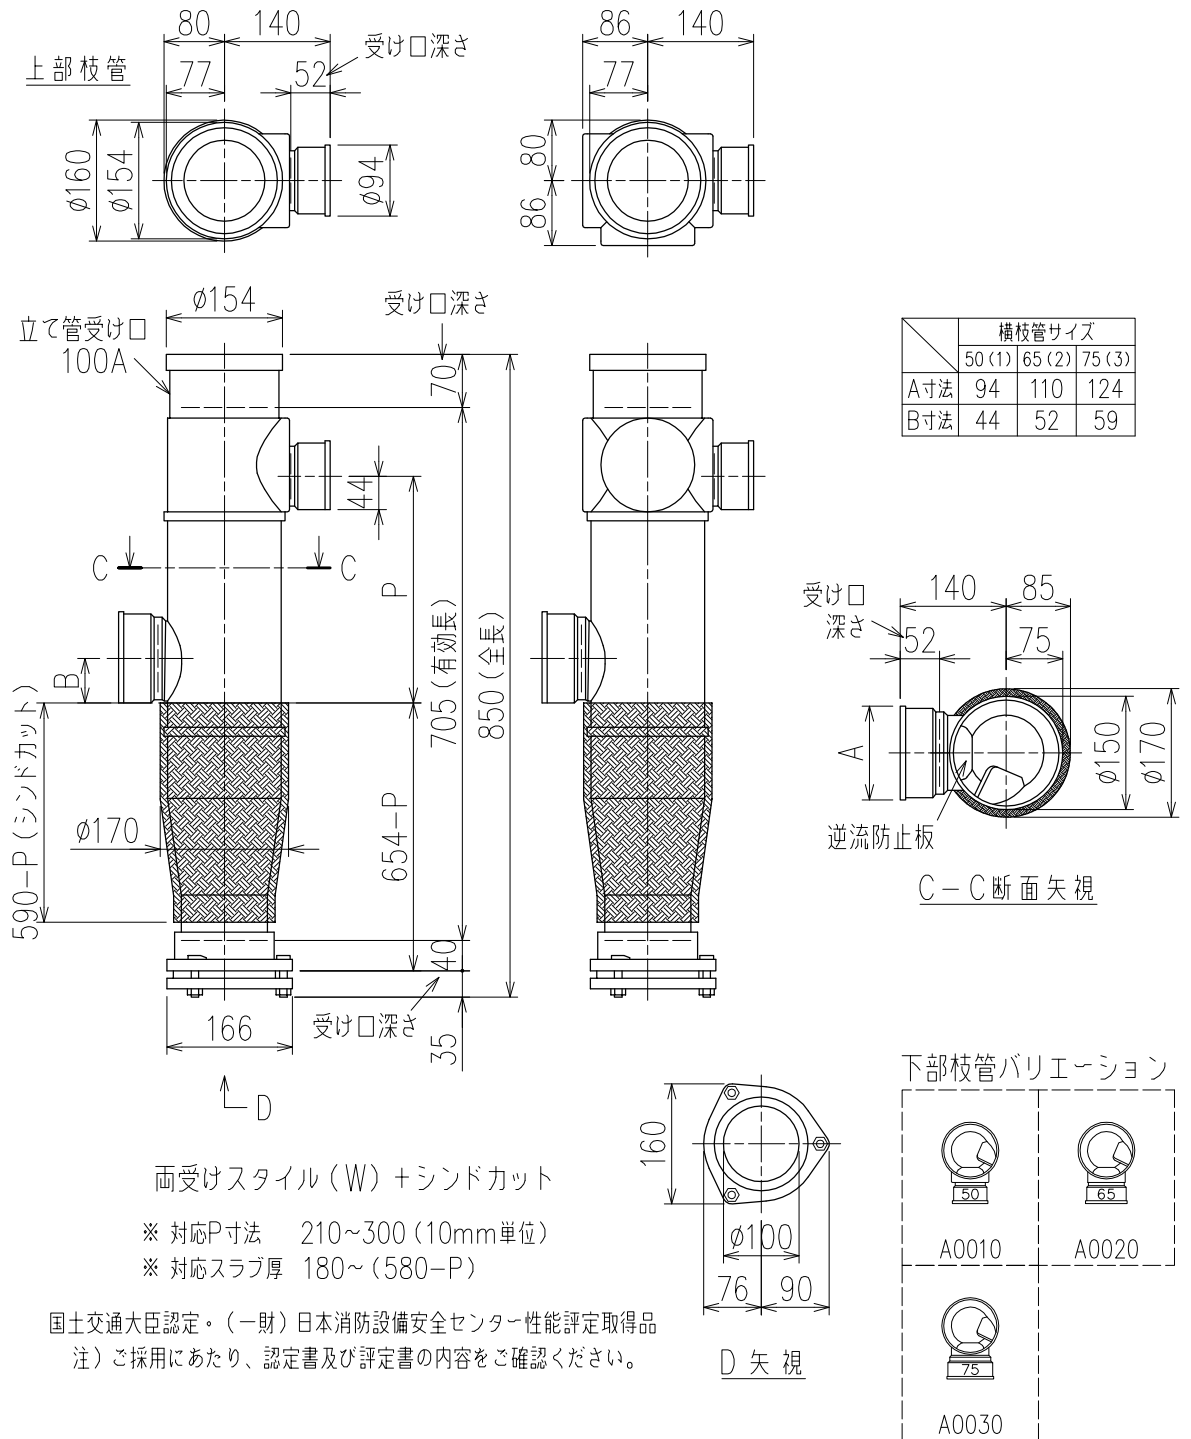

単位:mm

製造上の都合により、上の何れかのタイプで納品致します。製品の機能は全く変わりませんので、ご了承いただけますよう、お願い申し上げます。

図名 4SL2-A-Aタイプ 両受けスタイル+シンドカット 4SL2-A1-A00_0-P___-W(シンドカット巻)		図番 4SL2-2017-005 	
株式会社クボタケミックス		年月日	2017.6.22 S