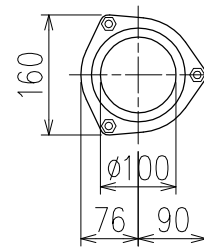

単位:mm

	横枝管サイズ		
	50 (1)	65 (2)	75 (3)
A寸法	94	110	124
B寸法	44	52	59

C-C断面矢視

両受けスタイル (W)

※ 対応P寸法 180~330 (10mm単位)

D矢視

下部枝管バリエーション

製造上の都合により、上の何れかのタイプで納品致します。製品の機能は全く変わりませんので、ご了承いただけますよう、お願い申し上げます。

図名	4SL2-A-Aタイプ 両受けスタイル 4SL2-A1-A0_00-P____-W	図番	4SL2-2016-002 
	株式会社クボタケミックス		年月日