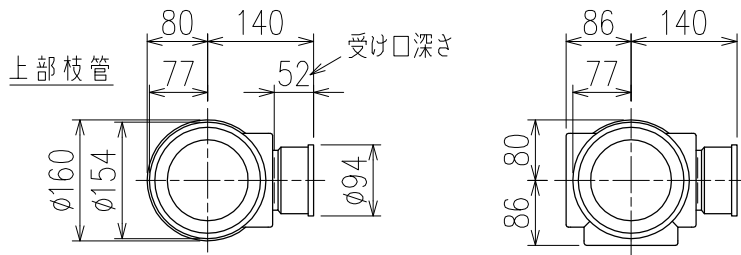

単位:mm

	横枝管サイズ		
	50 (1)	65 (2)	75 (3)
A寸法	94	110	124
B寸法	44	52	59

C-C断面矢視

両受けスタイル (W)

※ 対応P寸法 180~330 (10mm単位)

D矢視

下部枝管バリエーション

製造上の都合により、上の何れかのタイプで納品致します。製品の機能は全く変わりませんので、ご了承いただけますよう、お願い申し上げます。

図名	4SL2-A-Aタイプ 両受けスタイル 4SL2-A1-A0_00-P____-W	図番	4SL2-2016-002 
	株式会社クボタケミックス		年月日