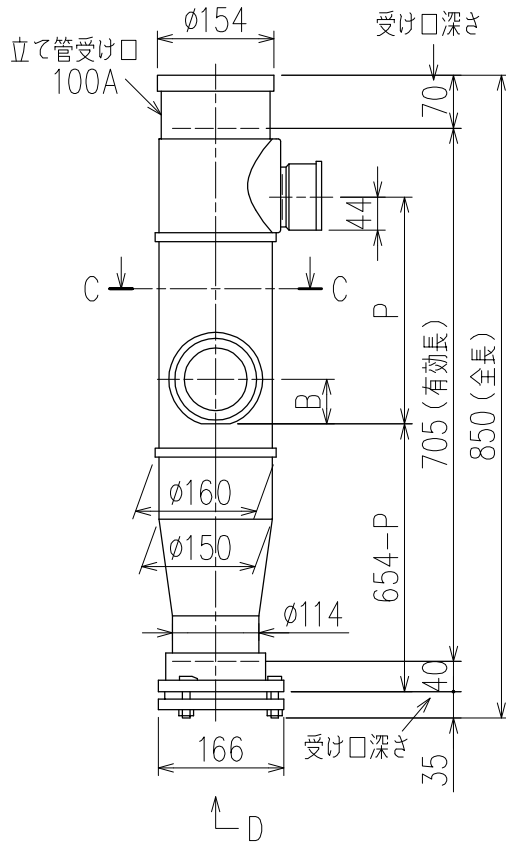

単位:mm

	横枝管サイズ		
	50 (1)	65 (2)	75 (3)
A寸法	94	110	124
B寸法	44	52	59

C-C断面矢視

両受けスタイル (W)

※ 対応P寸法 180~330 (10mm単位)

D矢視

下部枝管バリエーション

製造上の都合により、上の何れかのタイプで納品致します。製品の機能は全く変わりませんので、ご了承いただけますよう、お願い申し上げます。

図名	4SL2-A-Aタイプ 両受けスタイル 4SL2-A1-A0_00-P____-W	図番	4SL2-2016-002 
	株式会社クボタケミックス		年月日