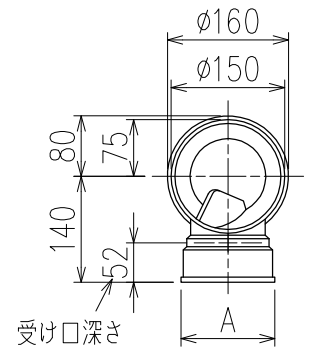

単位:mm

	横枝管サイズ		
	50 (1)	65 (2)	75 (3)
A寸法	94	110	124
B寸法	44	52	59

C-C断面矢視

両受けスタイル (W)

※ 対応P寸法 180~330 (10mm単位)

D矢視

下部枝管バリエーション

製造上の都合により、上の何れかのタイプで納品致します。製品の機能は全く変わりませんので、ご了承いただけますよう、お願い申し上げます。

図名	4SL2-A-Aタイプ 両受けスタイル 4SL2-A1-A0_00-P____-W	図番	4SL2-2016-002 
	株式会社クボタケミックス		年月日