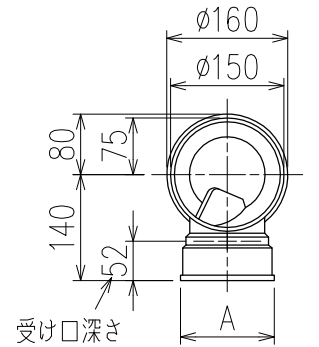

単位:mm

	横枝管サイズ		
	50 (1)	65 (2)	75 (3)
A寸法	94	110	124
B寸法	44	52	59

C-C断面矢視

D矢視

下部枝管バリエーション

カンペイ君 (WKP)

- ※ 対応P寸法 180~330 (10mm単位)
- ※ 対応スラブ厚 150mm以上

国土交通大臣認定・(一財)日本消防設備安全センター性能評定取得品  
注)ご採用にあたり、認定書及び評定書の内容をご確認下さい。

製造上の都合により、上の何れかのタイプで納品致します。製品の機能は全く変わりませんので、ご了承いただけますよう、お願い申し上げます。

図名	4SL2-A-Aタイプ カンペイ君 4SL2-A1-A0_00-P____-WKP	図番	4SL2-2016-003 
	株式会社クボタケミックス		年月日