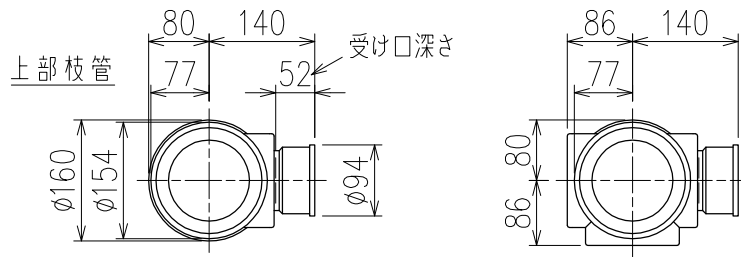

単位:mm

	横枝管サイズ		
	50 (1)	65 (2)	75 (3)
A寸法	94	110	124
B寸法	44	52	59

C-C断面矢視

D矢視

下部枝管バリエーション

カンペイ君 (WKP)

- ※ 対応P寸法 180~330 (10mm単位)
- ※ 対応スラブ厚 150mm以上

国土交通大臣認定・(一財)日本消防設備安全センター性能評定取得品  
注)ご採用にあたり、認定書及び評定書の内容をご確認下さい。