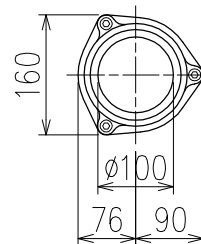

単位:mm

	横枝管サイズ		
	50 (1)	65 (2)	75 (3)
A寸法	94	110	124
B寸法	44	52	59

C-C断面矢視

D矢視

下部枝管バリエーション

カンペイ君 (WKP)

- ※ 対応P寸法 180~330 (10mm単位)
- ※ 対応スラブ厚 150mm以上

国土交通大臣認定・(一財)日本消防設備安全センター性能評定取得品  
注)ご採用にあたり、認定書及び評定書の内容をご確認下さい。

製造上の都合により、上の何れかのタイプで納品致します。製品の機能は全く変わりませんので、ご了承いただけますよう、お願い申し上げます。

図名	4SL2-A-Aタイプ カンペイ君 4SL2-A1-A0_00-P____-WKP	図番	4SL2-2016-003 
	株式会社クボタケミックス		年月日