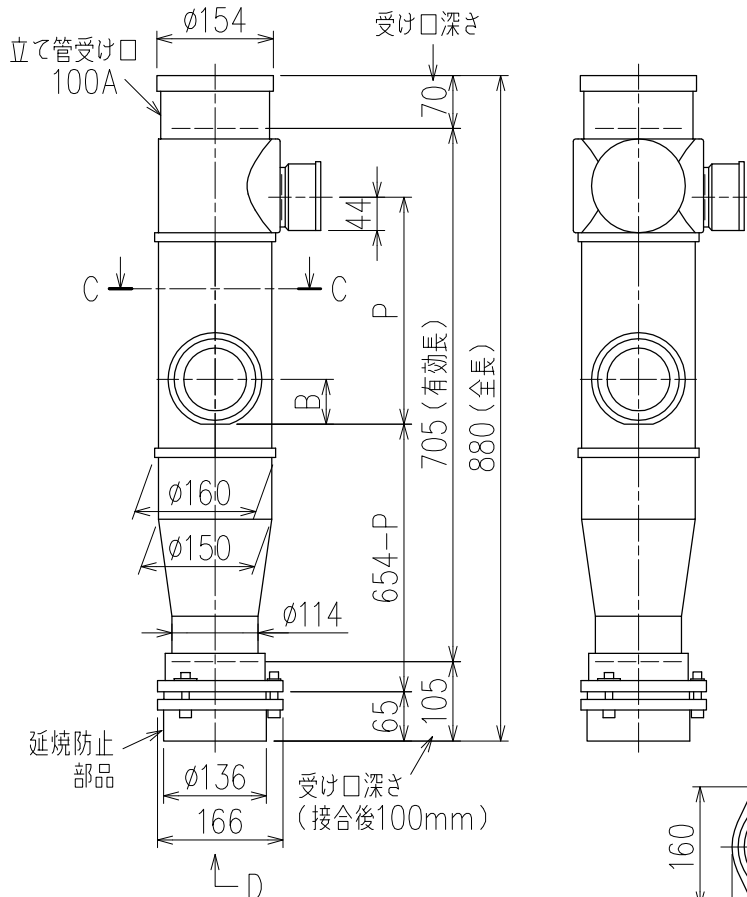

単位:mm

	横枝管サイズ		
	50 (1)	65 (2)	75 (3)
A寸法	94	110	124
B寸法	44	52	59

C-C断面矢視

D矢視

下部枝管バリエーション

カンペイ君 (WKP)

- ※ 対応P寸法 180~330 (10mm単位)
- ※ 対応スラブ厚 150mm以上

国土交通大臣認定・(一財)日本消防設備安全センター性能評定取得品  
注)ご採用にあたり、認定書及び評定書の内容をご確認下さい。

製造上の都合により、上の何れかのタイプで納品致します。製品の機能は全く変わりませんので、ご了承いただけますよう、お願い申し上げます。

図名	4SL2-A-Aタイプ カンペイ君 4SL2-A1-A0_00-P____-WKP	図番	4SL2-2016-003 
	株式会社クボタケミックス		年月日