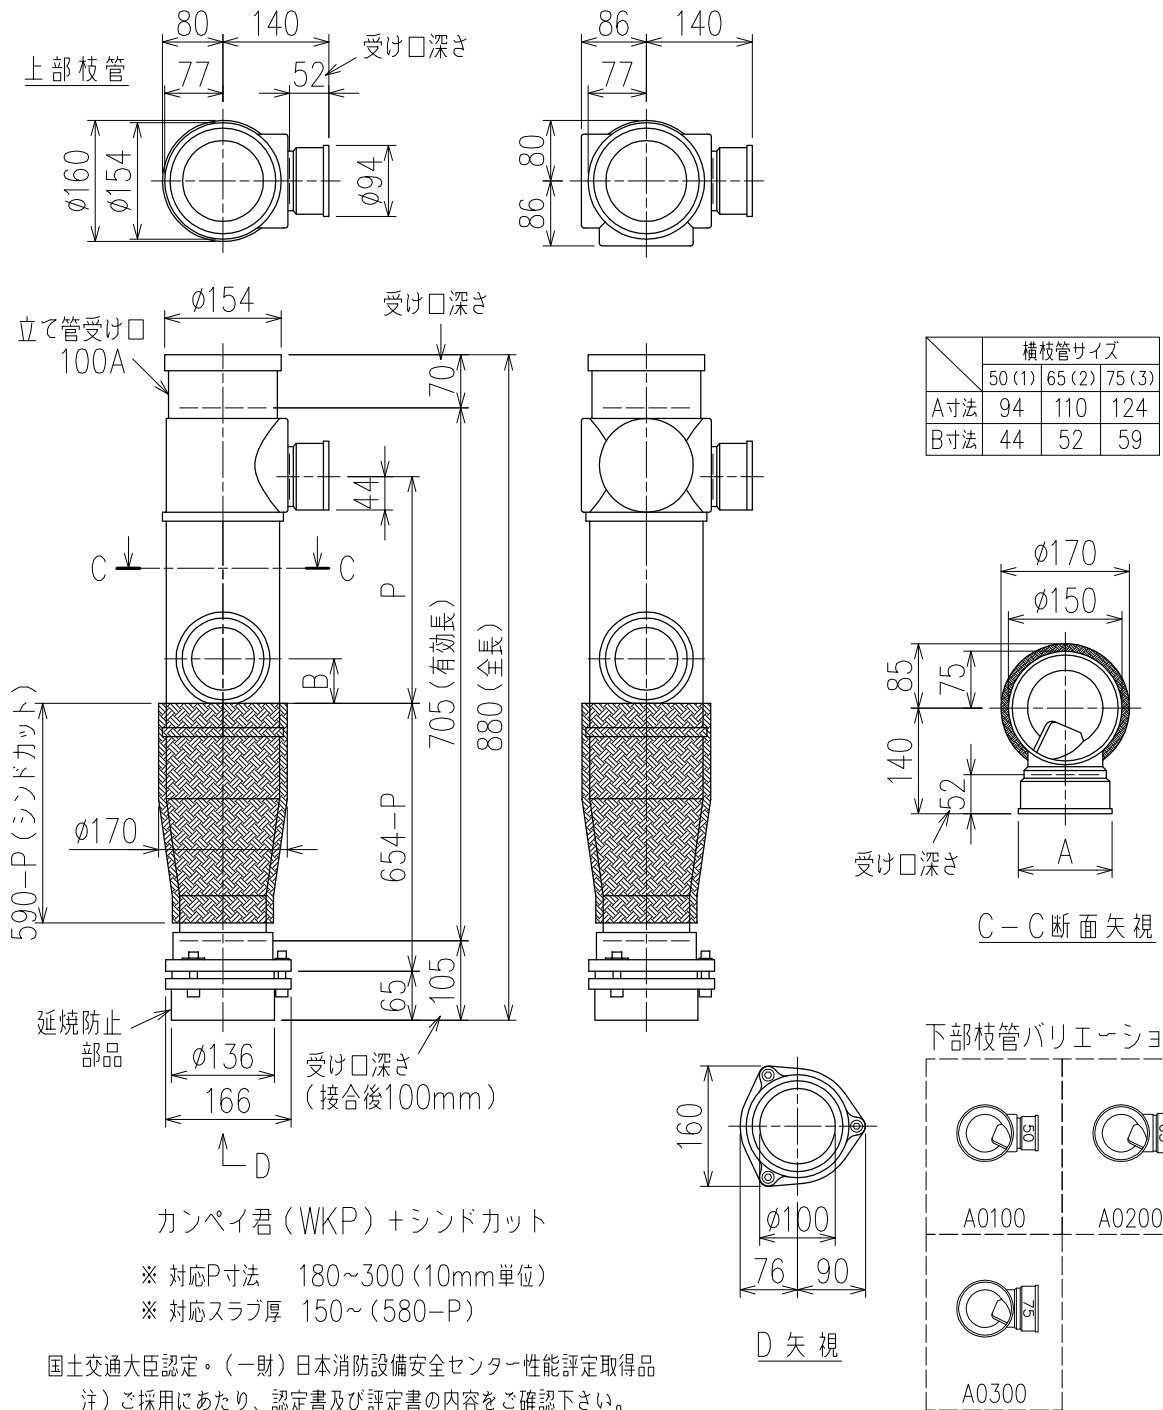

単位:mm

製造上の都合により、上の何れかのタイプで納品致します。製品の機能は全く変わりませんので、ご了承いただけますよう、お願い申し上げます。

図名	4SL2-A-Aタイプ カンペイ君+シンドカット 4SL2-A1-A0_00-P___-WKP (シンドカット巻)	図番	4SL2-2016-006
株式会社クボタケミックス		年月日	2017.6.22 S