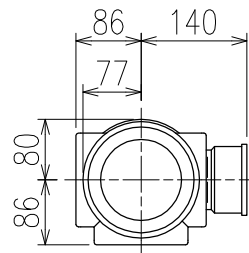

単位:mm

	横枝管サイズ		
	50 (1)	65 (2)	75 (3)
A寸法	94	110	124
B寸法	44	52	59

C-C断面矢視

両受けスタイル (W)

※ 対応P寸法 180<190>~330 (10mm単位。<>内は下枝75の場合)

D矢視

下部枝管バリエーション

製造上の都合により、上の何れかのタイプで納品致します。製品の機能は全く変わりませんので、ご了承いただけますよう、お願い申し上げます。

図名	4SL2-A-Aタイプ 両受けスタイル 4SL2-A1-A_000-P____-W	図番	4SL2-2015-002 \triangle 2
	株式会社クボタケミックス		年月日