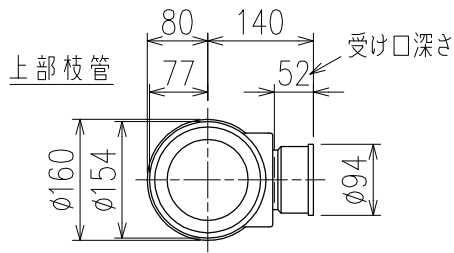

単位:mm

	横枝管サイズ		
	50 (1)	65 (2)	75 (3)
A寸法	94	110	124
B寸法	44	52	59

C-C断面矢視

両受けスタイル (W)

※ 対応P寸法 180<190>~330 (10mm単位。<>内は下枝75の場合)

D矢視

下部枝管バリエーション

製造上の都合により、上の何れかのタイプで納品致します。製品の機能は全く変わりませんので、ご了承いただけますよう、お願い申し上げます。

図名	4SL2-A-Aタイプ 両受けスタイル 4SL2-A1-A_000-P____-W	図番	4SL2-2015-002 \triangle 2
	株式会社クボタケミックス		年月日