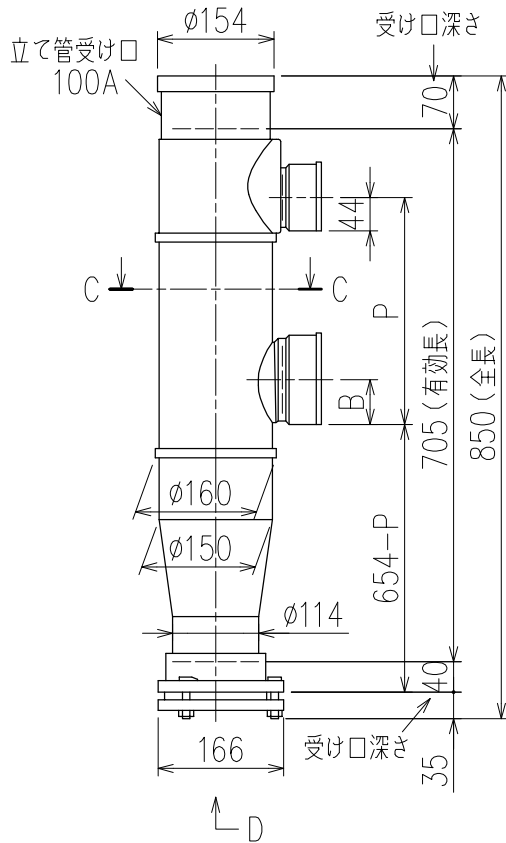

単位:mm

	横枝管サイズ		
	50 (1)	65 (2)	75 (3)
A寸法	94	110	124
B寸法	44	52	59

C-C断面矢視

両受けスタイル (W)

※ 対応P寸法 180<190>~330 (10mm単位。<>内は下枝75の場合)

D矢視

下部枝管バリエーション

製造上の都合により、上の何れかのタイプで納品致します。製品の機能は全く変わりませんので、ご了承いただけますよう、お願い申し上げます。

図名	4SL2-A-Aタイプ 両受けスタイル 4SL2-A1-A_000-P____-W	図番	4SL2-2015-002 \triangle 2
	株式会社クボタケミックス		年月日