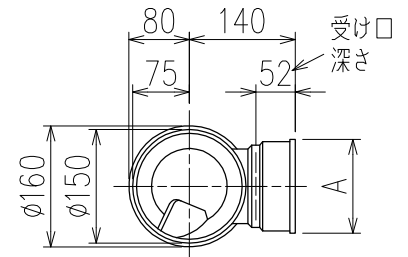

単位:mm

	横枝管サイズ		
	50 (1)	65 (2)	75 (3)
A寸法	94	110	124
B寸法	44	52	59

C-C断面矢視

両受けスタイル (W)

※ 対応P寸法 180<190>~330 (10mm単位。<>内は下枝75の場合)

D矢視

下部枝管バリエーション

製造上の都合により、上の何れかのタイプで納品致します。製品の機能は全く変わりませんので、ご了承いただけますよう、お願い申し上げます。

図名	4SL2-A-Aタイプ 両受けスタイル 4SL2-A1-A_000-P____-W	図番	4SL2-2015-002 \triangle 2
	株式会社クボタケミックス		年月日