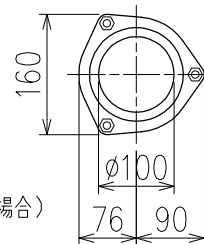

単位:mm

	横枝管サイズ		
	50 (1)	65 (2)	75 (3)
A寸法	94	110	124
B寸法	44	52	59

C-C断面矢視

両受けスタイル (W)

※ 対応P寸法 180<190>~330 (10mm単位。<>内は下枝75の場合)

D矢視

下部枝管バリエーション

製造上の都合により、上の何れかのタイプで納品致します。製品の機能は全く変わりませんので、ご了承いただけますよう、お願い申し上げます。

図名	4SL2-A-Aタイプ 両受けスタイル 4SL2-A1-A_000-P____-W	図番	4SL2-2015-002 \triangle 2
	株式会社クボタケミックス		年月日