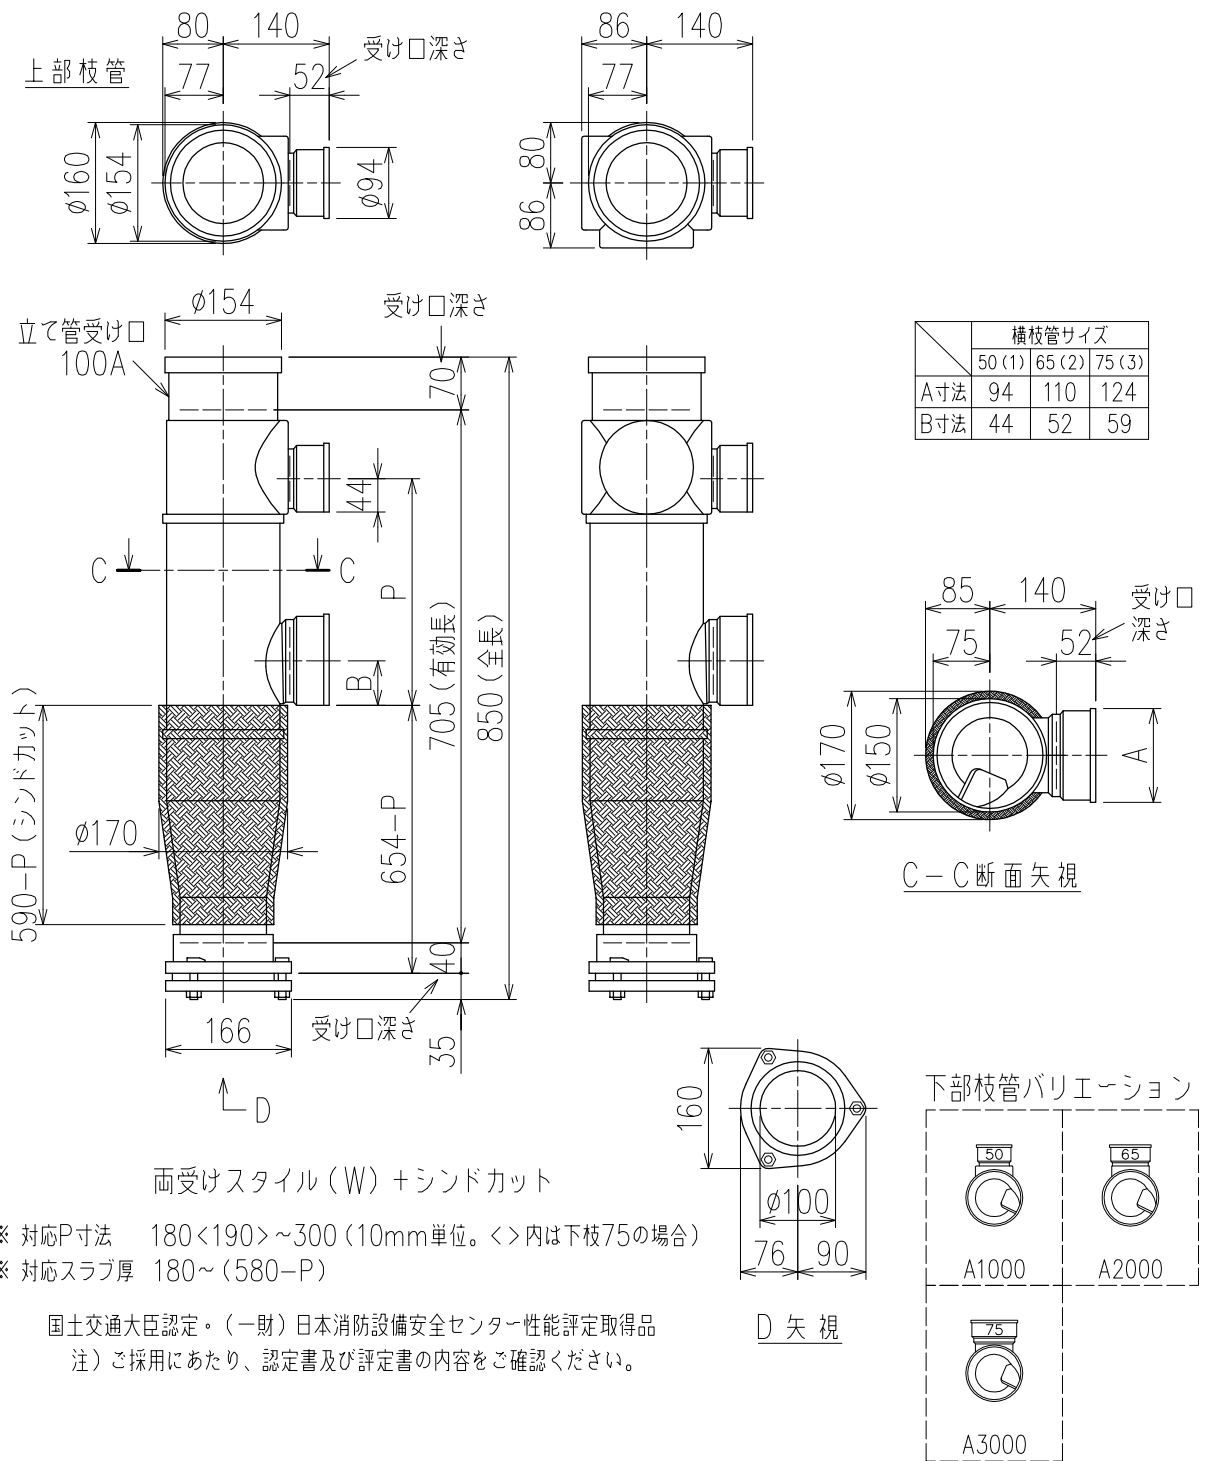

単位:mm

製造上の都合により、上の何れかのタイプで納品致します。製品の機能は全く変わりませんので、ご了承いただけますよう、お願い申し上げます。

図名	4SL2-A-Aタイプ 両受けスタイル+シンドカット 4SL2-A1-A_000-P___-W(シンドカット巻)	図番	4SL2-2015-005 
株式会社クボタケミックス		年月日	2017.6.22 S