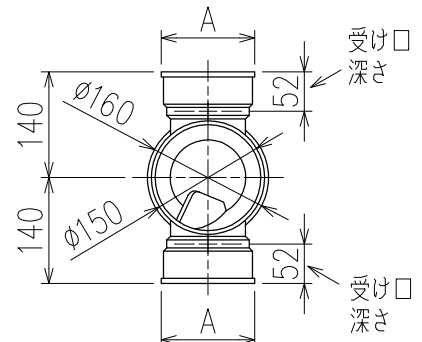

単位:mm

C-C断面矢視

	横枝管サイズ		
	50 (1)	65 (2)	75 (3)
A寸法	94	110	124
B寸法	44	52	59

両受けスタイル (W)

※ 対応P寸法 180~330 (10mm単位)

D矢視

下部枝管バリエーション

(特)：特注品。対向枝への排水の流入が無いことを確認した場合のみ製作。

製造上の都合により、上の何れかのタイプで納品致します。製品の機能は全く変わりませんので、ご了承いただけますよう、お願い申し上げます。

図名	4SL2-A-Bタイプ 両受けスタイル 4SL2-A1-B0_0_-P____-W	図番	4SL2-2020-002 \triangle 2
	株式会社クボタケミックス		年月日 2017.6.22 S