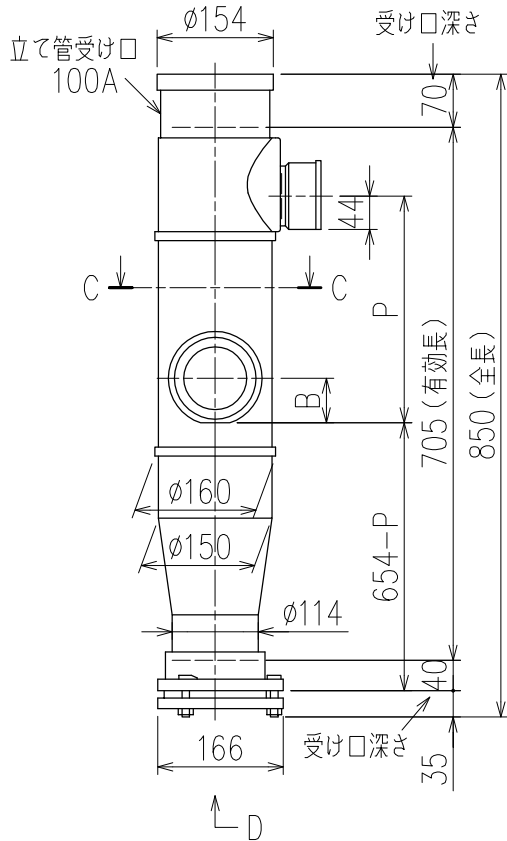

単位:mm

C-C断面矢視

	横枝管サイズ		
	50 (1)	65 (2)	75 (3)
A寸法	94	110	124
B寸法	44	52	59

両受けスタイル (W)

※ 対応P寸法 180~330 (10mm単位)

D矢視

下部枝管バリエーション

(特)：特注品。対向枝への排水の流入が無いことを確認した場合のみ製作。

製造上の都合により、上の何れかのタイプで納品致します。製品の機能は全く変わりませんので、ご了承いただけますよう、お願い申し上げます。

図名	4SL2-A-Bタイプ 両受けスタイル 4SL2-A1-B0_0_-P____-W	図番	4SL2-2020-002 \triangle 2
	株式会社クボタケミックス		年月日 2017.6.22 S