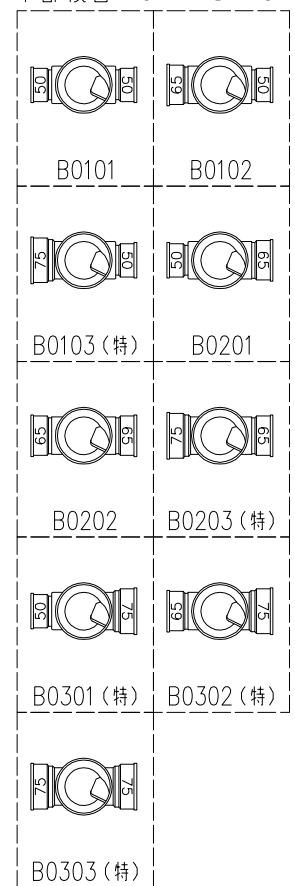

単位:mm

C-C断面矢視

	横枝管サイズ		
	50 (1)	65 (2)	75 (3)
A寸法	94	110	124
B寸法	44	52	59

両受けスタイル (W)

※ 対応P寸法 180~330 (10mm単位)

D矢視

下部枝管バリエーション

(特)：特注品。対向枝への排水の流入が無いことを確認した場合のみ製作。

製造上の都合により、上の何れかのタイプで納品致します。製品の機能は全く変わりませんので、ご了承いただけますよう、お願い申し上げます。

図名	4SL2-A-Bタイプ 両受けスタイル 4SL2-A1-B0_0_-P____-W	図番	4SL2-2020-002 \triangle 2
	株式会社クボタケミックス		年月日 2017.6.22 S