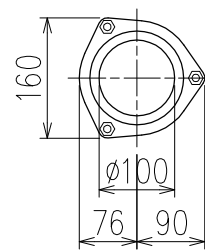

単位:mm

C-C断面矢視

	横枝管サイズ		
	50 (1)	65 (2)	75 (3)
A寸法	94	110	124
B寸法	44	52	59

両受けスタイル (W)

※ 対応P寸法 180~330 (10mm単位)

D矢視

下部枝管バリエーション

(特)：特注品。対向枝への排水の流入が無いことを確認した場合のみ製作。

製造上の都合により、上の何れかのタイプで納品致します。製品の機能は全く変わりませんので、ご了承いただけますよう、お願い申し上げます。

図名	4SL2-A-Bタイプ 両受けスタイル 4SL2-A1-B0_0_-P____-W	図番	4SL2-2020-002 \triangle 2
	株式会社クボタケミックス		年月日 2017.6.22 S