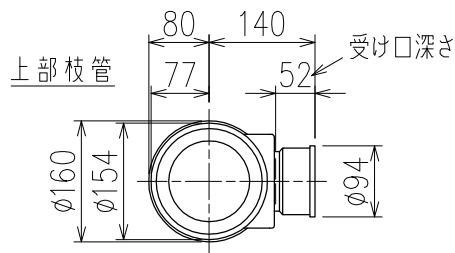

単位:mm

C-C断面矢視

	横枝管サイズ		
	50 (1)	65 (2)	75 (3)
A寸法	94	110	124
B寸法	44	52	59

両受けスタイル (W)

※ 対応P寸法 180~330 (10mm単位)

D矢視

下部枝管バリエーション

(特)：特注品。対向枝への排水の流入が無いことを確認した場合のみ製作。

製造上の都合により、上の何れかのタイプで納品致します。製品の機能は全く変わりませんので、ご了承いただけますよう、お願い申し上げます。

図名	4SL2-A-Bタイプ 両受けスタイル 4SL2-A1-B0_0_-P____-W	図番	4SL2-2020-002 \triangle 2
	株式会社クボタケミックス		年月日 2017.6.22 S