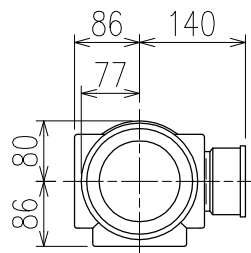

単位:mm

C-C断面矢視

	横枝管サイズ		
	50 (1)	65 (2)	75 (3)
A寸法	94	110	124
B寸法	44	52	59

両受けスタイル (W)

※ 対応P寸法 180~330 (10mm単位)

D矢視

下部枝管バリエーション

(特)：特注品。対向枝への排水の流入が無いことを確認した場合のみ製作。

製造上の都合により、上の何れかのタイプで納品致します。製品の機能は全く変わりませんので、ご了承いただけますよう、お願い申し上げます。

図名	4SL2-A-Bタイプ 両受けスタイル 4SL2-A1-B0_0_-P____-W	図番	4SL2-2020-002 \triangle 2
	株式会社クボタケミックス		年月日 2017.6.22 S