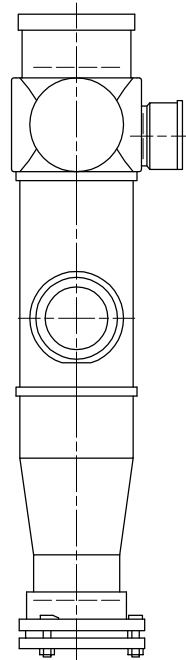

単位:mm

C-C断面矢視

	横枝管サイズ		
	50 (1)	65 (2)	75 (3)
A寸法	94	110	124
B寸法	44	52	59

両受けスタイル (W)

※ 対応P寸法 180~330 (10mm単位)

D矢視

下部枝管バリエーション

(特)：特注品。対向枝への排水の流入が無いことを確認した場合のみ製作。

製造上の都合により、上の何れかのタイプで納品致します。製品の機能は全く変わりませんので、ご了承いただけますよう、お願い申し上げます。

図名	4SL2-A-Bタイプ 両受けスタイル 4SL2-A1-B0_0_-P____-W	図番	4SL2-2020-002 \triangle 2
	株式会社クボタケミックス		年月日 2017.6.22 S