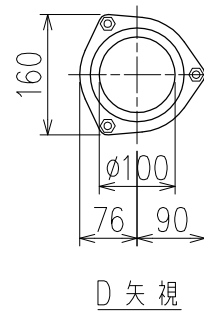

単位:mm

両受けスタイル(W)

※ 対応P寸法 210~330 (10mm単位)

	横枝管サイズ		
	50 (1)	65 (2)	75 (3)
A寸法	94	110	124
B寸法	44	52	59

下部枝管バリエーション

(特)：特注品。対向枝への排水の流入が無いことを確認した場合のみ製作。

製造上の都合により、上の何れかのタイプで納品致します。製品の機能は全く変わりませんので、ご了承いただけますよう、お願い申し上げます。

図名	4SL2-A-Bタイプ 両受けスタイル 4SL2-A1-B_0_0-P____-W	図番	4SL2-2019-002
	株式会社クボタケミックス		年月日