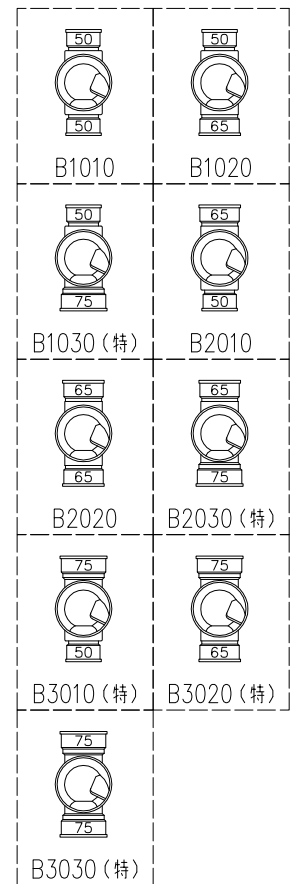

単位:mm

両受けスタイル(W)

※ 対応P寸法 210~330 (10mm単位)

	横枝管サイズ		
	50 (1)	65 (2)	75 (3)
A寸法	94	110	124
B寸法	44	52	59

下部枝管バリエーション

(特)：特注品。対向枝への排水の流入が無いことを確認した場合のみ製作。

製造上の都合により、上の何れかのタイプで納品致します。製品の機能は全く変わりませんので、ご了承いただけますよう、お願い申し上げます。

図名	4SL2-A-Bタイプ 両受けスタイル 4SL2-A1-B_0_0-P____-W	図番	4SL2-2019-002
	株式会社クボタケミックス		年月日