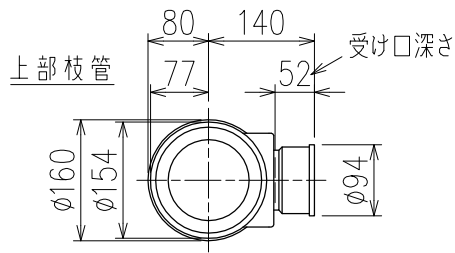

単位:mm

両受けスタイル(W)

※ 対応P寸法 210~330 (10mm単位)

	横枝管サイズ		
	50 (1)	65 (2)	75 (3)
A寸法	94	110	124
B寸法	44	52	59

下部枝管バリエーション

(特)：特注品。対向枝への排水の流入が無いことを確認した場合のみ製作。

製造上の都合により、上の何れかのタイプで納品致します。製品の機能は全く変わりませんので、ご了承いただけますよう、お願い申し上げます。

図名	4SL2-A-Bタイプ 両受けスタイル 4SL2-A1-B_0_0-P____-W	図番	4SL2-2019-002
	株式会社クボタケミックス		年月日