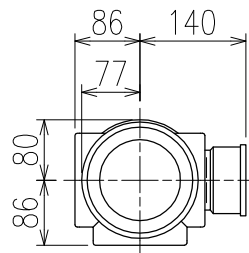

単位:mm

両受けスタイル(W)

※ 対応P寸法 210~330 (10mm単位)

	横枝管サイズ		
	50 (1)	65 (2)	75 (3)
A寸法	94	110	124
B寸法	44	52	59

下部枝管バリエーション

(特)：特注品。対向枝への排水の流入が無いことを確認した場合のみ製作。

製造上の都合により、上の何れかのタイプで納品致します。製品の機能は全く変わりませんので、ご了承いただけますよう、お願い申し上げます。

図名	4SL2-A-Bタイプ 両受けスタイル 4SL2-A1-B_0_0-P____-W	図番	4SL2-2019-002
	株式会社クボタケミックス		年月日