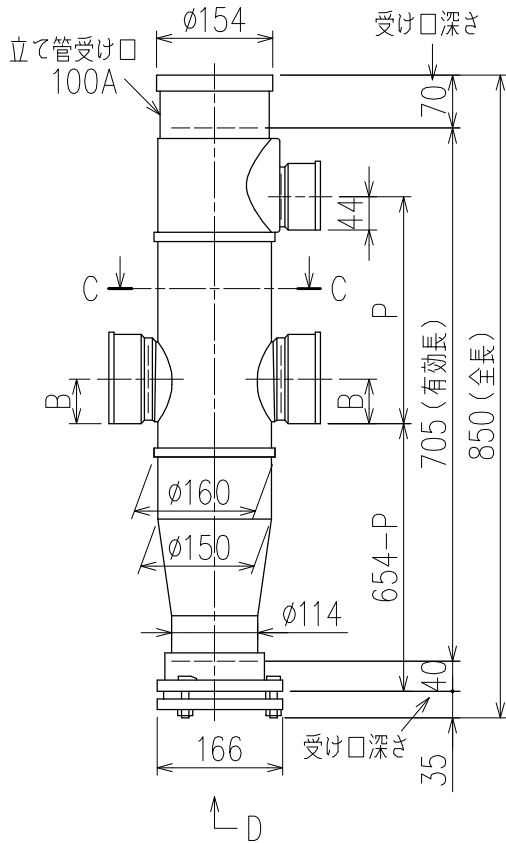

単位:mm

両受けスタイル(W)

※ 対応P寸法 210~330 (10mm単位)

	横枝管サイズ		
	50 (1)	65 (2)	75 (3)
A寸法	94	110	124
B寸法	44	52	59

下部枝管バリエーション

(特)：特注品。対向枝への排水の流入が無いことを確認した場合のみ製作。

製造上の都合により、上の何れかのタイプで納品致します。製品の機能は全く変わりませんので、ご了承いただけますよう、お願い申し上げます。

図名	4SL2-A-Bタイプ 両受けスタイル 4SL2-A1-B_0_0-P____-W	図番	4SL2-2019-002
	株式会社クボタケミックス		年月日