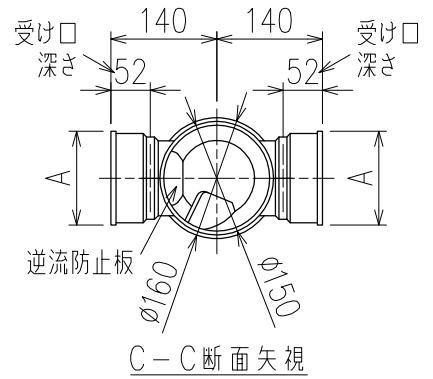

単位:mm

両受けスタイル(W)

※ 対応P寸法 210~330 (10mm単位)

	横枝管サイズ		
	50 (1)	65 (2)	75 (3)
A寸法	94	110	124
B寸法	44	52	59

下部枝管バリエーション

(特)：特注品。対向枝への排水の流入が無いことを確認した場合のみ製作。

製造上の都合により、上の何れかのタイプで納品致します。製品の機能は全く変わりませんので、ご了承いただけますよう、お願い申し上げます。

図名	4SL2-A-Bタイプ 両受けスタイル 4SL2-A1-B_0_0-P____-W	図番	4SL2-2019-002
	株式会社クボタケミックス		年月日