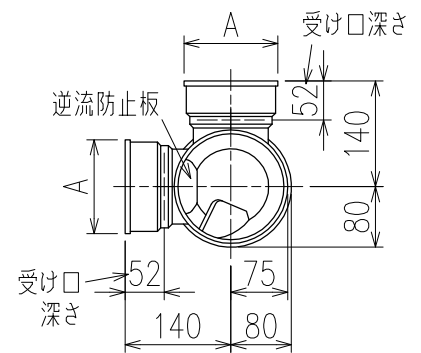

単位:mm

C-C断面矢視

	横枝管サイズ		
	50 (1)	65 (2)	75 (3)
A寸法	94	110	124
B寸法	44	52	59

両受けスタイル (W)

※ 対応P寸法 210~330 (10mm単位)

D 矢視

下部枝管バリエーション

製造上の都合により、上の何れかのタイプで納品致します。製品の機能は全く変わりませんので、ご了承いただけますよう、お願い申し上げます。

図名	4SL2-A-Cタイプ 両受けスタイル 4SL2-A1-C00__-P____-W	図番	4SL2-2023-002
	株式会社クボタケミックス		年月日