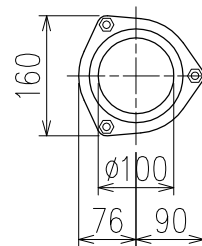

単位:mm

C-C断面矢視

	横枝管サイズ		
	50 (1)	65 (2)	75 (3)
A寸法	94	110	124
B寸法	44	52	59

両受けスタイル (W)

※ 対応P寸法 210~330 (10mm単位)

D 矢視

下部枝管バリエーション

製造上の都合により、上の何れかのタイプで納品致します。製品の機能は全く変わりませんので、ご了承いただけますよう、お願い申し上げます。

図名	4SL2-A-Cタイプ 両受けスタイル 4SL2-A1-C00__-P____-W	図番	4SL2-2023-002
	株式会社クボタケミックス		年月日