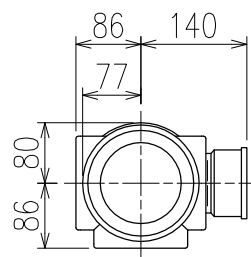

単位:mm

C-C断面矢視

	横枝管サイズ		
	50 (1)	65 (2)	75 (3)
A寸法	94	110	124
B寸法	44	52	59

両受けスタイル (W)

※ 対応P寸法 210~330 (10mm単位)

D 矢視

下部枝管バリエーション

製造上の都合により、上の何れかのタイプで納品致します。製品の機能は全く変わりませんので、ご了承いただけますよう、お願い申し上げます。

図名	4SL2-A-Cタイプ 両受けスタイル 4SL2-A1-C00__-P____-W	図番	4SL2-2023-002
	株式会社クボタケミックス		年月日