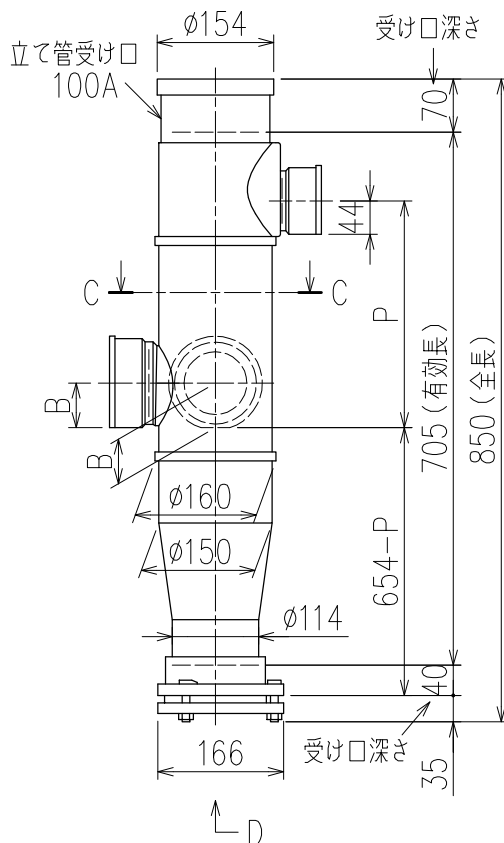

単位:mm

C-C断面矢視

	横枝管サイズ		
	50 (1)	65 (2)	75 (3)
A寸法	94	110	124
B寸法	44	52	59

両受けスタイル (W)

※ 対応P寸法 210~330 (10mm単位)

D 矢視

下部枝管バリエーション

製造上の都合により、上の何れかのタイプで納品致します。製品の機能は全く変わりませんので、ご了承いただけますよう、お願い申し上げます。

図名	4SL2-A-Cタイプ 両受けスタイル 4SL2-A1-C00__-P____-W	図番	4SL2-2023-002
	株式会社クボタケミックス		年月日