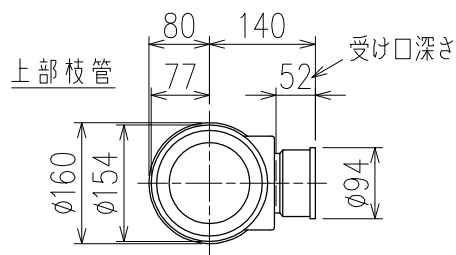

単位:mm

C-C断面矢視

	横枝管サイズ		
	50 (1)	65 (2)	75 (3)
A寸法	94	110	124
B寸法	44	52	59

両受けスタイル (W)

※ 対応P寸法 210~330 (10mm単位)

D 矢視

下部枝管バリエーション

製造上の都合により、上の何れかのタイプで納品致します。製品の機能は全く変わりませんので、ご了承いただけますよう、お願い申し上げます。

図名	4SL2-A-Cタイプ 両受けスタイル 4SL2-A1-C00__-P____-W	図番	4SL2-2023-002
	株式会社クボタケミックス		年月日