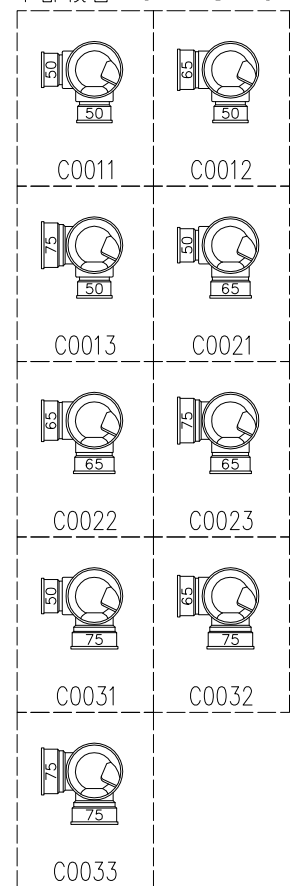

単位:mm

C-C断面矢視

	横枝管サイズ		
	50 (1)	65 (2)	75 (3)
A寸法	94	110	124
B寸法	44	52	59

両受けスタイル (W)

※ 対応P寸法 210~330 (10mm単位)

D 矢視

下部枝管バリエーション

製造上の都合により、上の何れかのタイプで納品致します。製品の機能は全く変わりませんので、ご了承いただけますよう、お願い申し上げます。

図名	4SL2-A-Cタイプ 両受けスタイル 4SL2-A1-C00__-P____-W	図番	4SL2-2023-002
	株式会社クボタケミックス		年月日