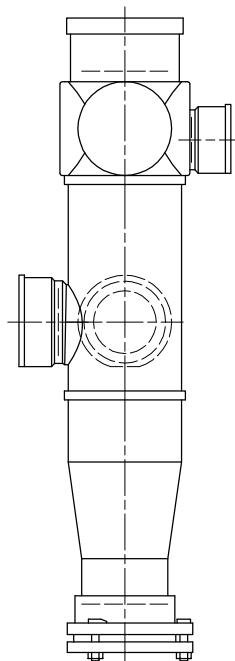

単位:mm

C-C断面矢視

	横枝管サイズ		
	50 (1)	65 (2)	75 (3)
A寸法	94	110	124
B寸法	44	52	59

両受けスタイル (W)

※ 対応P寸法 210~330 (10mm単位)

D 矢視

下部枝管バリエーション

製造上の都合により、上の何れかのタイプで納品致します。製品の機能は全く変わりませんので、ご了承いただけますよう、お願い申し上げます。

図名	4SL2-A-Cタイプ 両受けスタイル 4SL2-A1-C00__-P____-W	図番	4SL2-2023-002
	株式会社クボタケミックス		年月日