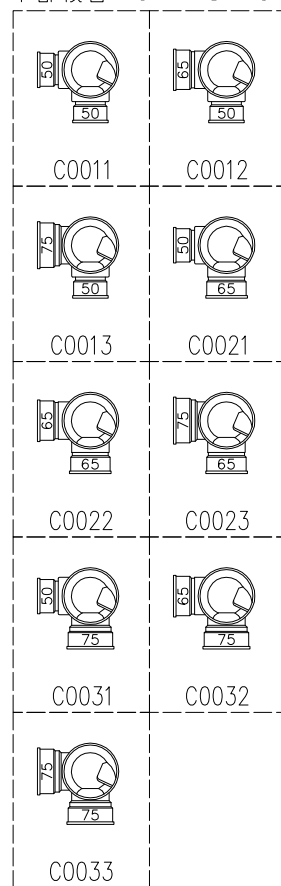

単位:mm

C-C断面矢視

	横枝管サイズ		
	50 (1)	65 (2)	75 (3)
A寸法	94	110	124
B寸法	44	52	59

D矢視

下部枝管バリエーション

カンペイ君 (WKP)

- ※ 対応P寸法 210~330 (10mm単位)
- ※ 対応スラブ厚 150mm以上

国土交通大臣認定・(一財)日本消防設備安全センター性能評定取得品
注)ご採用にあたり、認定書及び評定書の内容をご確認ください。

製造上の都合により、上の何れかのタイプで納品致します。製品の機能は全く変わりませんので、ご了承いただきますよう、お願い申し上げます。

図名	4SL2-A-Cタイプ カンペイ君 4SL2-A1-C00__-P___-WKP	図番	4SL2-2023-003
	株式会社クボタケミックス		年月日