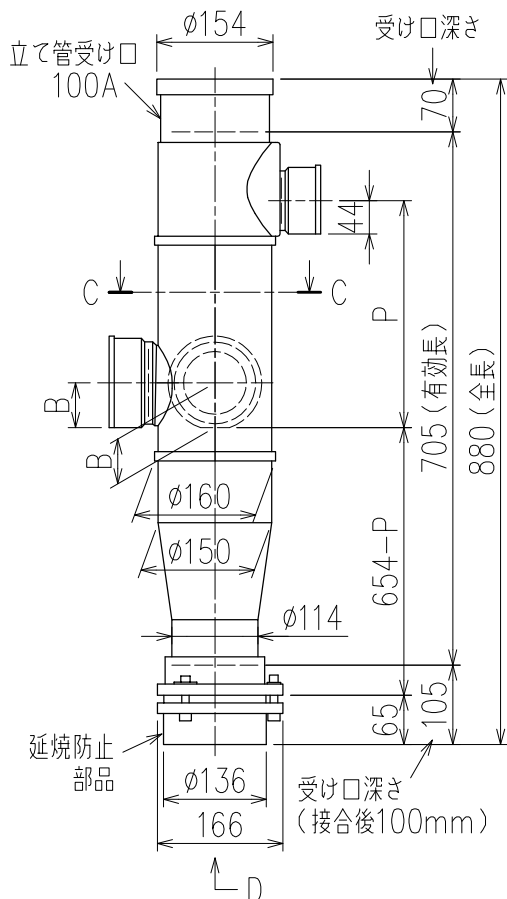

単位:mm

C-C断面矢視

	横枝管サイズ		
	50 (1)	65 (2)	75 (3)
A寸法	94	110	124
B寸法	44	52	59

D矢視

下部枝管バリエーション

カンペイ君 (WKP)

- ※ 対応P寸法 210~330 (10mm単位)
- ※ 対応スラブ厚 150mm以上

国土交通大臣認定・(一財)日本消防設備安全センター性能評定取得品
注)ご採用にあたり、認定書及び評定書の内容をご確認ください。

製造上の都合により、上の何れかのタイプで納品致します。製品の機能は全く変わりませんので、ご了承いただきますよう、お願い申し上げます。

図名	4SL2-A-Cタイプ カンペイ君 4SL2-A1-C00__-P___-WKP	図番	4SL2-2023-003
	株式会社クボタケミックス		年月日