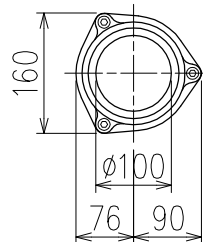

単位:mm

C-C断面矢視

	横枝管サイズ		
	50 (1)	65 (2)	75 (3)
A寸法	94	110	124
B寸法	44	52	59

D矢視

下部枝管バリエーション

カンペイ君 (WKP)

- ※ 対応P寸法 210~330 (10mm単位)
- ※ 対応スラブ厚 150mm以上

国土交通大臣認定・(一財)日本消防設備安全センター性能評定取得品
注)ご採用にあたり、認定書及び評定書の内容をご確認ください。

製造上の都合により、上の何れかのタイプで納品致します。製品の機能は全く変わりませんので、ご了承いただきますよう、お願い申し上げます。

図名	4SL2-A-Cタイプ カンペイ君 4SL2-A1-C00__-P___-WKP	図番	4SL2-2023-003
	株式会社クボタケミックス		年月日