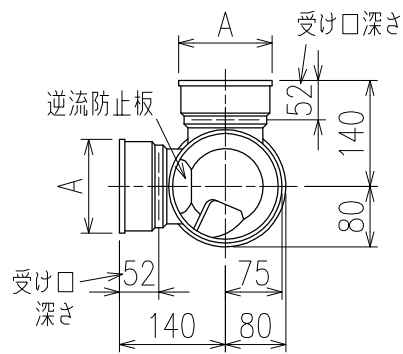

単位:mm

C-C断面矢視

	横枝管サイズ		
	50 (1)	65 (2)	75 (3)
A寸法	94	110	124
B寸法	44	52	59

D矢視

下部枝管バリエーション

カンペイ君 (WKP)

- ※ 対応P寸法 210~330 (10mm単位)
- ※ 対応スラブ厚 150mm以上

国土交通大臣認定・(一財)日本消防設備安全センター性能評定取得品
注)ご採用にあたり、認定書及び評定書の内容をご確認ください。

製造上の都合により、上の何れかのタイプで納品致します。製品の機能は全く変わりませんので、ご了承いただきますよう、お願い申し上げます。

図名	4SL2-A-Cタイプ カンペイ君 4SL2-A1-C00__-P___-WKP	図番	4SL2-2023-003
	株式会社クボタケミックス		年月日