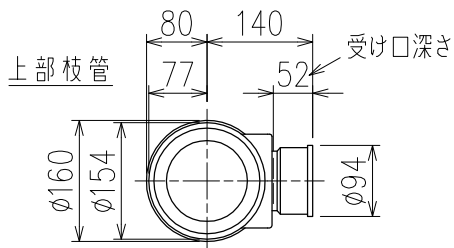

単位:mm

C-C断面矢視

	横枝管サイズ		
	50 (1)	65 (2)	75 (3)
A寸法	94	110	124
B寸法	44	52	59

D矢視

下部枝管バリエーション

カンペイ君 (WKP)

- ※ 対応P寸法 210~330 (10mm単位)
- ※ 対応スラブ厚 150mm以上

国土交通大臣認定・(一財)日本消防設備安全センター性能評定取得品
注)ご採用にあたり、認定書及び評定書の内容をご確認ください。

製造上の都合により、上の何れかのタイプで納品致します。製品の機能は全く変わりませんので、ご了承いただきますよう、お願い申し上げます。

図名	4SL2-A-Cタイプ カンペイ君 4SL2-A1-C00__-P___-WKP	図番	4SL2-2023-003
	株式会社クボタケミックス		年月日