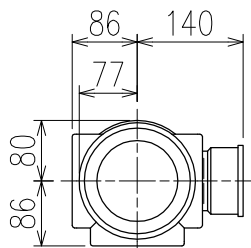

単位:mm

C-C断面矢視

	横枝管サイズ		
	50 (1)	65 (2)	75 (3)
A寸法	94	110	124
B寸法	44	52	59

D矢視

下部枝管バリエーション

カンペイ君 (WKP)

- ※ 対応P寸法 210~330 (10mm単位)
- ※ 対応スラブ厚 150mm以上

国土交通大臣認定・(一財)日本消防設備安全センター性能評定取得品
注)ご採用にあたり、認定書及び評定書の内容をご確認ください。

製造上の都合により、上の何れかのタイプで納品致します。製品の機能は全く変わりませんので、ご了承いただきますよう、お願い申し上げます。

図名	4SL2-A-Cタイプ カンペイ君 4SL2-A1-C00__-P___-WKP	図番	4SL2-2023-003
	株式会社クボタケミックス		年月日