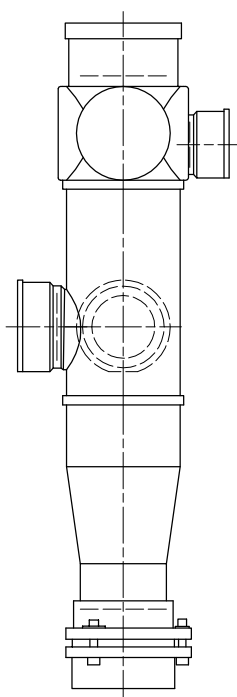

単位:mm

C-C断面矢視

	横枝管サイズ		
	50 (1)	65 (2)	75 (3)
A寸法	94	110	124
B寸法	44	52	59

D矢視

下部枝管バリエーション

カンペイ君 (WKP)

- ※ 対応P寸法 210~330 (10mm単位)
- ※ 対応スラブ厚 150mm以上

国土交通大臣認定・(一財)日本消防設備安全センター性能評定取得品
注)ご採用にあたり、認定書及び評定書の内容をご確認ください。

製造上の都合により、上の何れかのタイプで納品致します。製品の機能は全く変わりませんので、ご了承いただきますよう、お願い申し上げます。

図名	4SL2-A-Cタイプ カンペイ君 4SL2-A1-C00__-P___-WKP	図番	4SL2-2023-003
	株式会社クボタケミックス		年月日