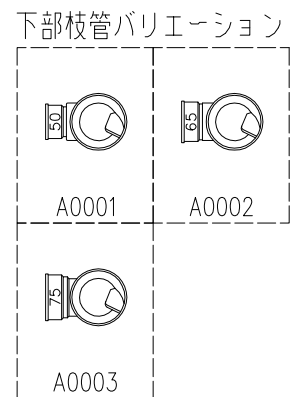

単位:mm

	横枝管サイズ		
	50 (1)	65 (2)	75 (3)
A寸法	94	110	124
B寸法	44	52	59

両受けスタイル (W)

※ 対応P寸法 190<200>~340 (10mm単位。<>内は下枝75の場合)

D 矢視

製造上の都合により、上の何れかのタイプで納品致します。製品の機能は全く変わりませんので、ご了承いただけますよう、お願い申し上げます。

図名	4SL2-A-Aタイプ 両受けスタイル 4SL2-A3-A000_-P____-W	図番	4SL2-2046-002
株式会社クボタケミックス		年月日	2017.6.26 S