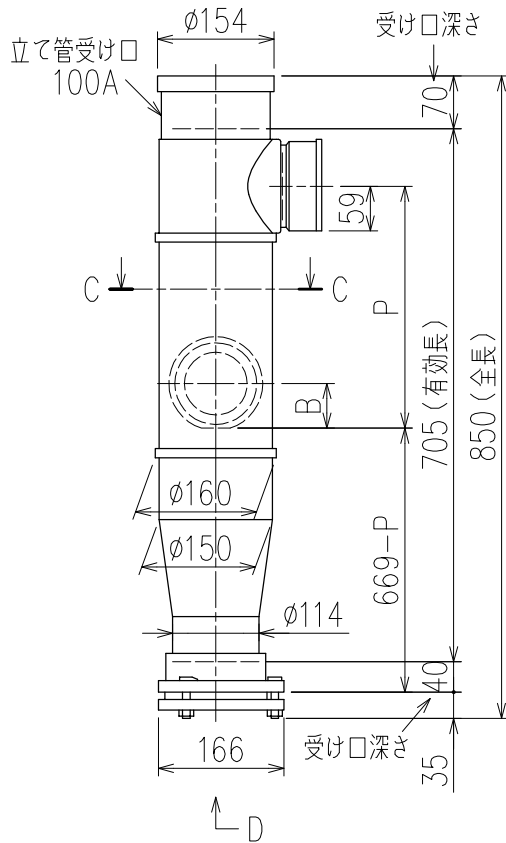

単位:mm

	横枝管サイズ		
	50 (1)	65 (2)	75 (3)
A寸法	94	110	124
B寸法	44	52	59

両受けスタイル (W)

※ 対応P寸法 190<200>~340 (10mm単位。<>内は下枝75の場合)

D 矢視

製造上の都合により、上の何れかのタイプで納品致します。製品の機能は全く変わりませんので、ご了承いただけますよう、お願い申し上げます。

図名	4SL2-A-Aタイプ 両受けスタイル 4SL2-A3-A000_-P____-W	図番	4SL2-2046-002
株式会社クボタケミックス		年月日	2017.6.26 S