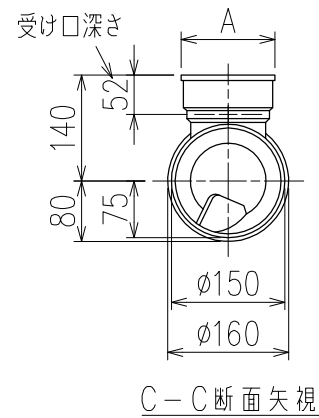

単位:mm

	横枝管サイズ		
	50 (1)	65 (2)	75 (3)
A寸法	94	110	124
B寸法	44	52	59

両受けスタイル (W)

※ 対応P寸法 190<200>~340 (10mm単位。<>内は下枝75の場合)

D 矢視

製造上の都合により、上の何れかのタイプで納品致します。製品の機能は全く変わりませんので、ご了承いただけますよう、お願い申し上げます。

図名	4SL2-A-Aタイプ 両受けスタイル 4SL2-A3-A000_-P____-W	図番	4SL2-2046-002
株式会社クボタケミックス		年月日	2017.6.26 S