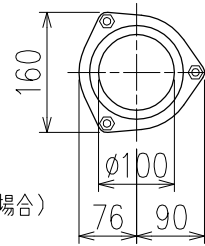

単位:mm

	横枝管サイズ		
	50 (1)	65 (2)	75 (3)
A寸法	94	110	124
B寸法	44	52	59

両受けスタイル (W)

※ 対応P寸法 190<200>~340 (10mm単位。<>内は下枝75の場合)

D 矢視

製造上の都合により、上の何れかのタイプで納品致します。製品の機能は全く変わりませんので、ご了承いただけますよう、お願い申し上げます。

図名	4SL2-A-Aタイプ 両受けスタイル 4SL2-A3-A000_-P____-W	図番	4SL2-2046-002
株式会社クボタケミックス		年月日	2017.6.26 S