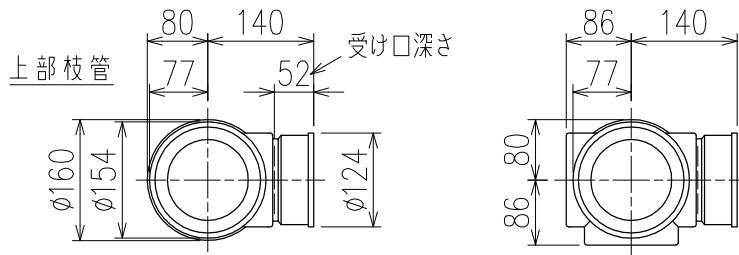

単位:mm

	横枝管サイズ		
	50 (1)	65 (2)	75 (3)
A寸法	94	110	124
B寸法	44	52	59

両受けスタイル (W)

※ 対応P寸法 190<200>~340 (10mm単位。<>内は下枝75の場合)

D 矢視

製造上の都合により、上の何れかのタイプで納品致します。製品の機能は全く変わりませんので、ご了承いただけますよう、お願い申し上げます。

図名	4SL2-A-Aタイプ 両受けスタイル 4SL2-A3-A000_-P____-W	図番	4SL2-2046-002
株式会社クボタケミックス		年月日	2017.6.26 S