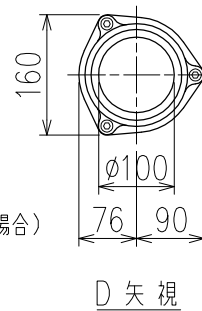

単位:mm

カンペイ君 (WKP)

※ 対応P寸法 190<200>~340 (10mm単位。<>内は下枝75の場合)

※ 対応スラブ厚 150mm以上

国土交通大臣認定・(一財)日本消防設備安全センター性能評定取得品
注)ご採用にあたり、認定書及び評定書の内容をご確認ください。

	横枝管サイズ		
	50 (1)	65 (2)	75 (3)
A寸法	94	110	124
B寸法	44	52	59

下部枝管バリエーション

製造上の都合により、上の何れかのタイプで納品致します。製品の機能は全く変わりませんので、ご了承いただきますよう、お願い申し上げます。

図名	4SL2-A-Aタイプ カンペイ君 4SL2-A3-A000_-P____-WKP	図番	4SL2-2046-003 
	株式会社クボタケミックス		年月日