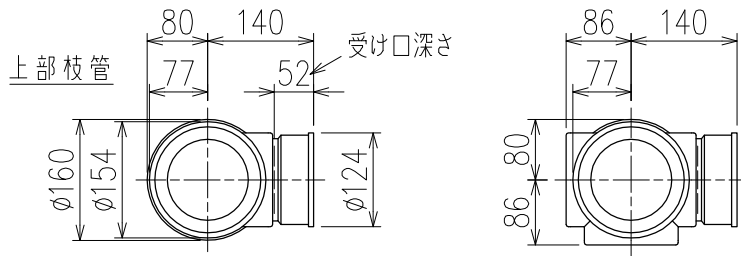

単位:mm

カンペイ君 (WKP)

※ 対応P寸法 190<200>~340 (10mm単位。<>内は下枝75の場合)

※ 対応スラブ厚 150mm以上

国土交通大臣認定・(一財)日本消防設備安全センター性能評定取得品
注)ご採用にあたり、認定書及び評定書の内容をご確認ください。

	横枝管サイズ		
	50 (1)	65 (2)	75 (3)
A寸法	94	110	124
B寸法	44	52	59

下部枝管バリエーション