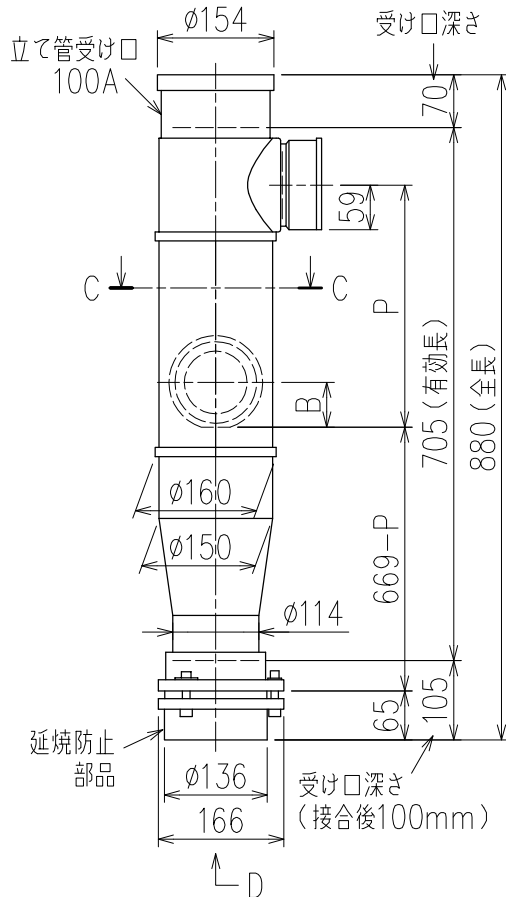

単位:mm

カンペイ君 (WKP)

※ 対応P寸法 190<200>~340 (10mm単位。<>内は下枝75の場合)

※ 対応スラブ厚 150mm以上

国土交通大臣認定・(一財)日本消防設備安全センター性能評定取得品
注)ご採用にあたり、認定書及び評定書の内容をご確認ください。

	横枝管サイズ		
	50 (1)	65 (2)	75 (3)
A寸法	94	110	124
B寸法	44	52	59

下部枝管バリエーション

製造上の都合により、上の何れかのタイプで納品致します。製品の機能は全く変わりませんので、ご了承いただきますよう、お願い申し上げます。

図名	4SL2-A-Aタイプ カンペイ君 4SL2-A3-A000_-P____-WKP	図番	4SL2-2046-003 
	株式会社クボタケミックス		年月日