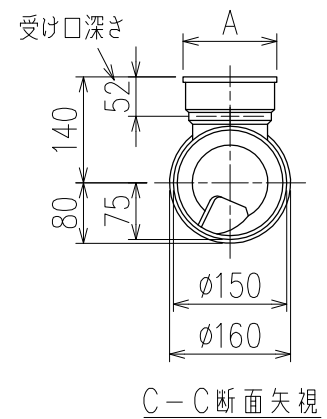

単位:mm

カンペイ君 (WKP)

※ 対応P寸法 190<200>~340 (10mm単位。<>内は下枝75の場合)

※ 対応スラブ厚 150mm以上

国土交通大臣認定・(一財)日本消防設備安全センター性能評定取得品
注)ご採用にあたり、認定書及び評定書の内容をご確認ください。

	横枝管サイズ		
	50 (1)	65 (2)	75 (3)
A寸法	94	110	124
B寸法	44	52	59

下部枝管バリエーション

製造上の都合により、上の何れかのタイプで納品致します。製品の機能は全く変わりませんので、ご了承いただきますよう、お願い申し上げます。

図名	4SL2-A-Aタイプ カンペイ君 4SL2-A3-A000_-P____-WKP	図番	4SL2-2046-003 
	株式会社クボタケミックス		年月日