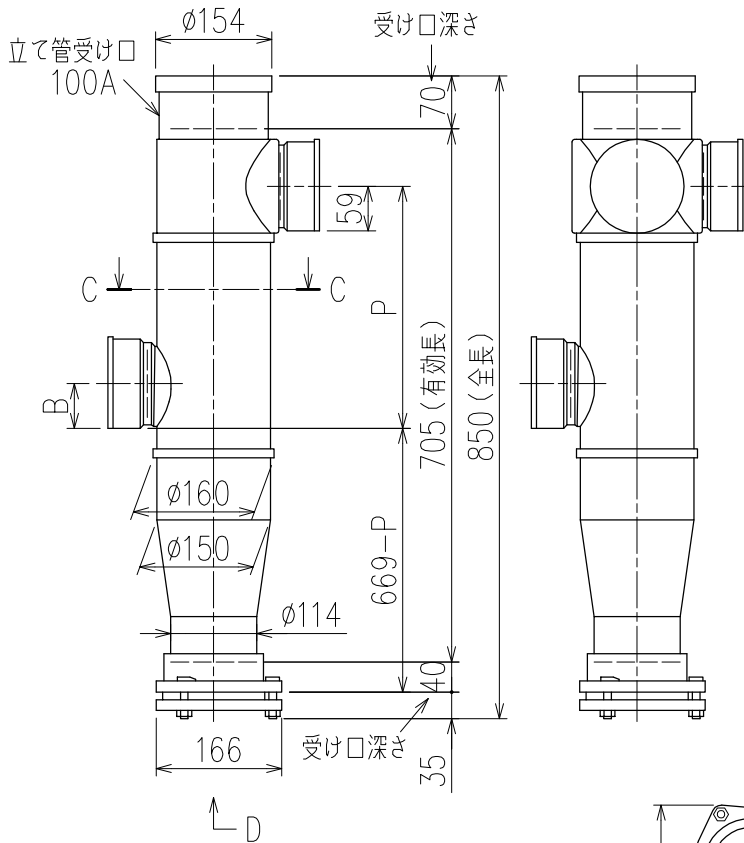

単位:mm

	横枝管サイズ		
	50 (1)	65 (2)	75 (3)
A寸法	94	110	124
B寸法	44	52	59

両受けスタイル (W)

※ 対応P寸法 220~340 (10mm単位)

D 矢視

下部枝管バリエーション

製造上の都合により、上の何れかのタイプで納品致します。製品の機能は全く変わりませんので、ご了承いただけますよう、お願い申し上げます。

図名	4SL2-A-Aタイプ 両受けスタイル 4SL2-A3-A00_0-P___-W	図番	4SL2-2045-002 
	株式会社クボタケミックス		年月日