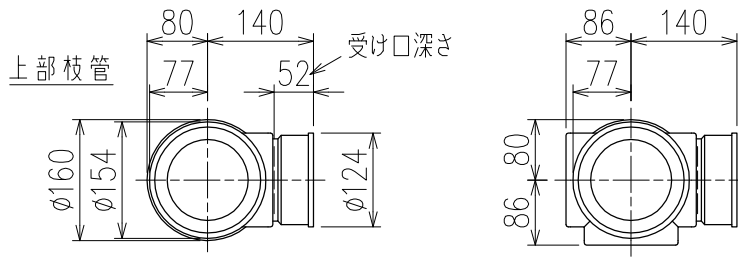

単位:mm

	横枝管サイズ		
	50 (1)	65 (2)	75 (3)
A寸法	94	110	124
B寸法	44	52	59

両受けスタイル (W)

※ 対応P寸法 220~340 (10mm単位)

D 矢視

下部枝管バリエーション

製造上の都合により、上の何れかのタイプで納品致します。製品の機能は全く変わりませんので、ご了承いただけますよう、お願い申し上げます。

図名	4SL2-A-Aタイプ 両受けスタイル 4SL2-A3-A00_0-P___-W	図番	4SL2-2045-002 
	株式会社クボタケミックス		年月日