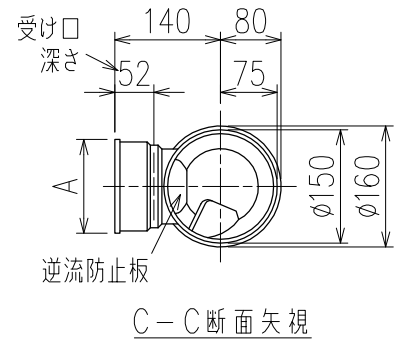

単位:mm

	横枝管サイズ		
	50 (1)	65 (2)	75 (3)
A寸法	94	110	124
B寸法	44	52	59

両受けスタイル (W)

※ 対応P寸法 220~340 (10mm単位)

D 矢視

下部枝管バリエーション

製造上の都合により、上の何れかのタイプで納品致します。製品の機能は全く変わりませんので、ご了承いただけますよう、お願い申し上げます。

図名	4SL2-A-Aタイプ 両受けスタイル 4SL2-A3-A00_0-P___-W	図番	4SL2-2045-002 
	株式会社クボタケミックス		年月日