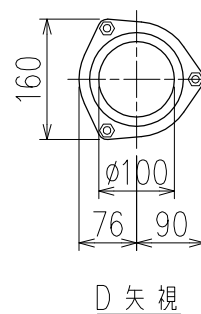

単位:mm

	横枝管サイズ		
	50 (1)	65 (2)	75 (3)
A寸法	94	110	124
B寸法	44	52	59

両受けスタイル (W)

※ 対応P寸法 220~340 (10mm単位)

D 矢視

下部枝管バリエーション

製造上の都合により、上の何れかのタイプで納品致します。製品の機能は全く変わりませんので、ご了承いただけますよう、お願い申し上げます。

図名	4SL2-A-Aタイプ 両受けスタイル 4SL2-A3-A00_0-P___-W	図番	4SL2-2045-002 
	株式会社クボタケミックス		年月日